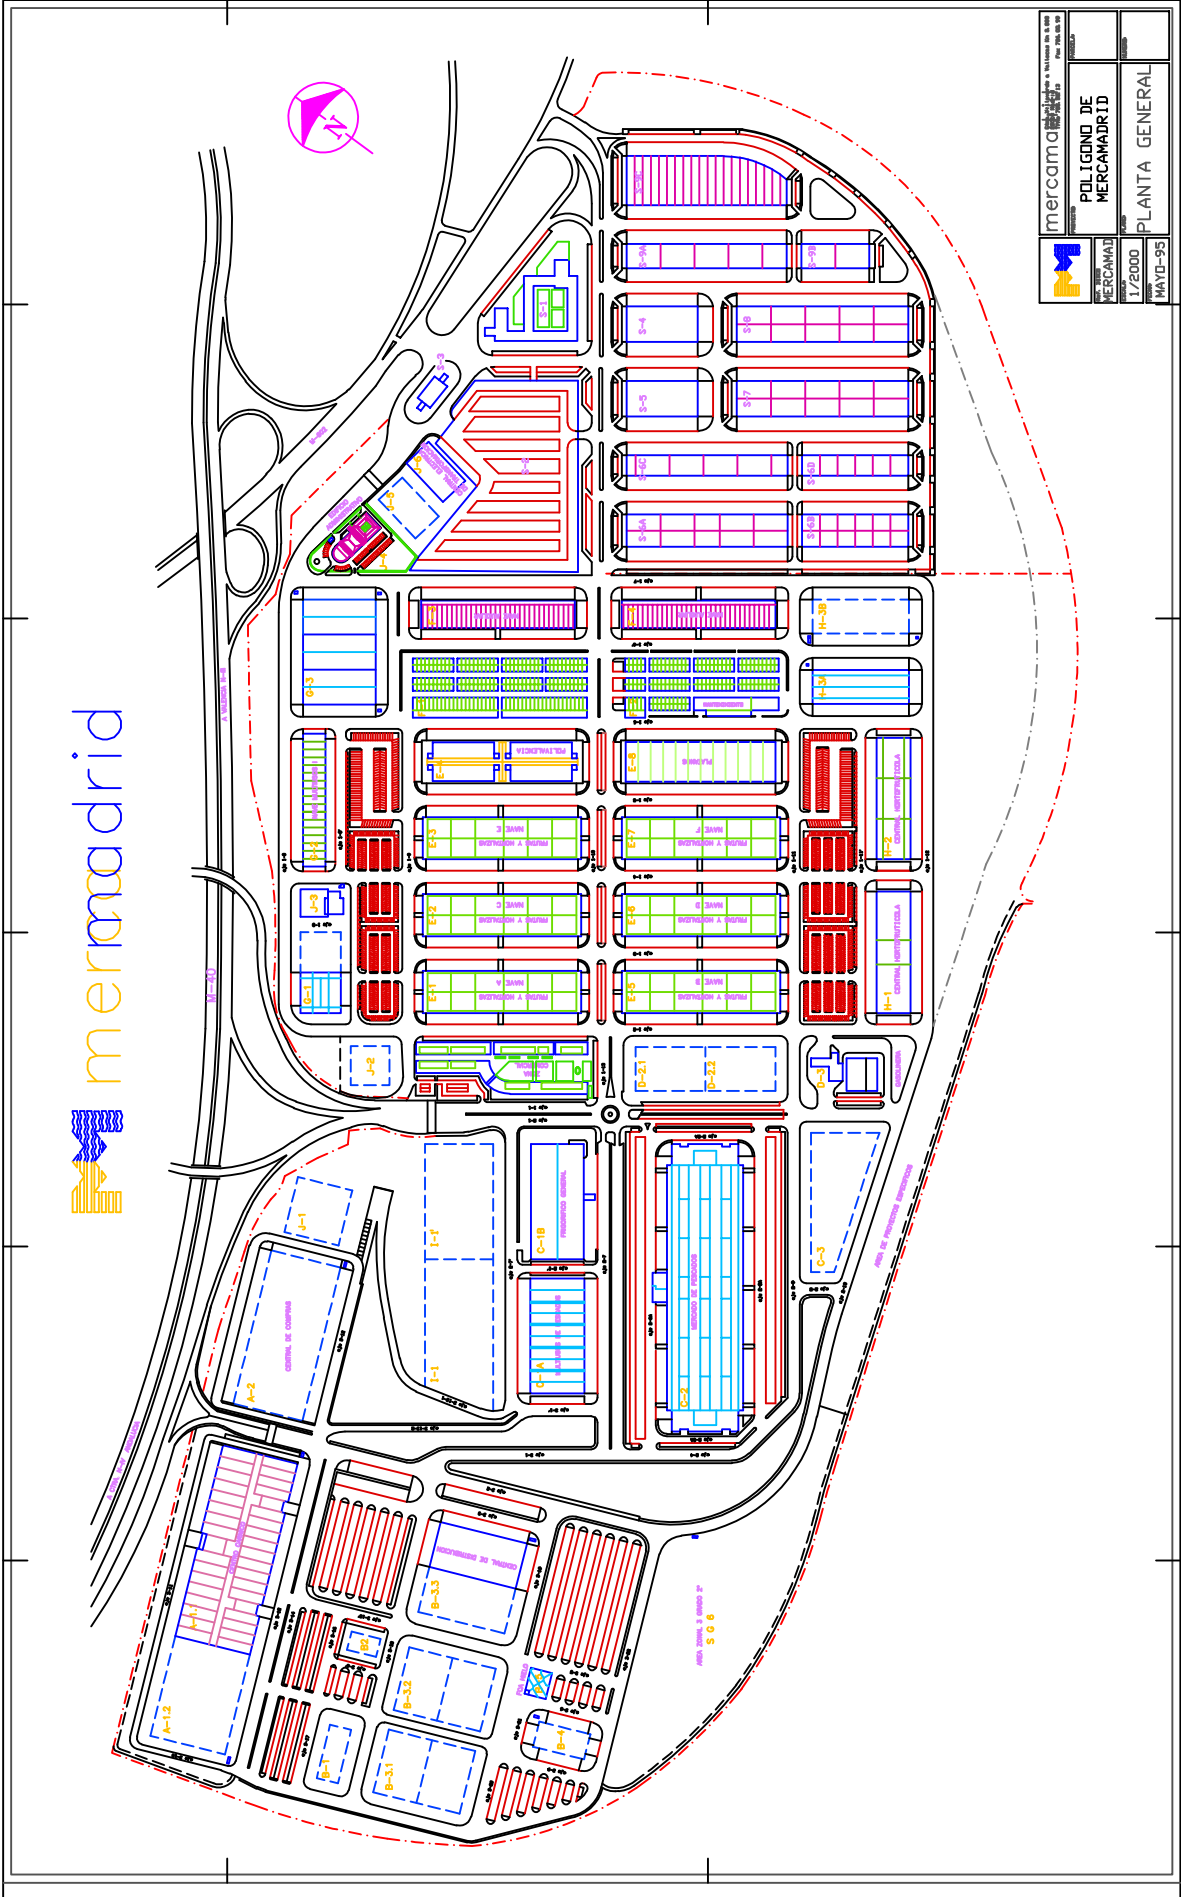

mermadrid

	PROYECTO	mercamos	
	CLIENTE	POLIGONO DE MERCAMADRID	
ESCALA	1/2000	FECHA	MAYO-95
TITULO		PLANTA GENERAL	