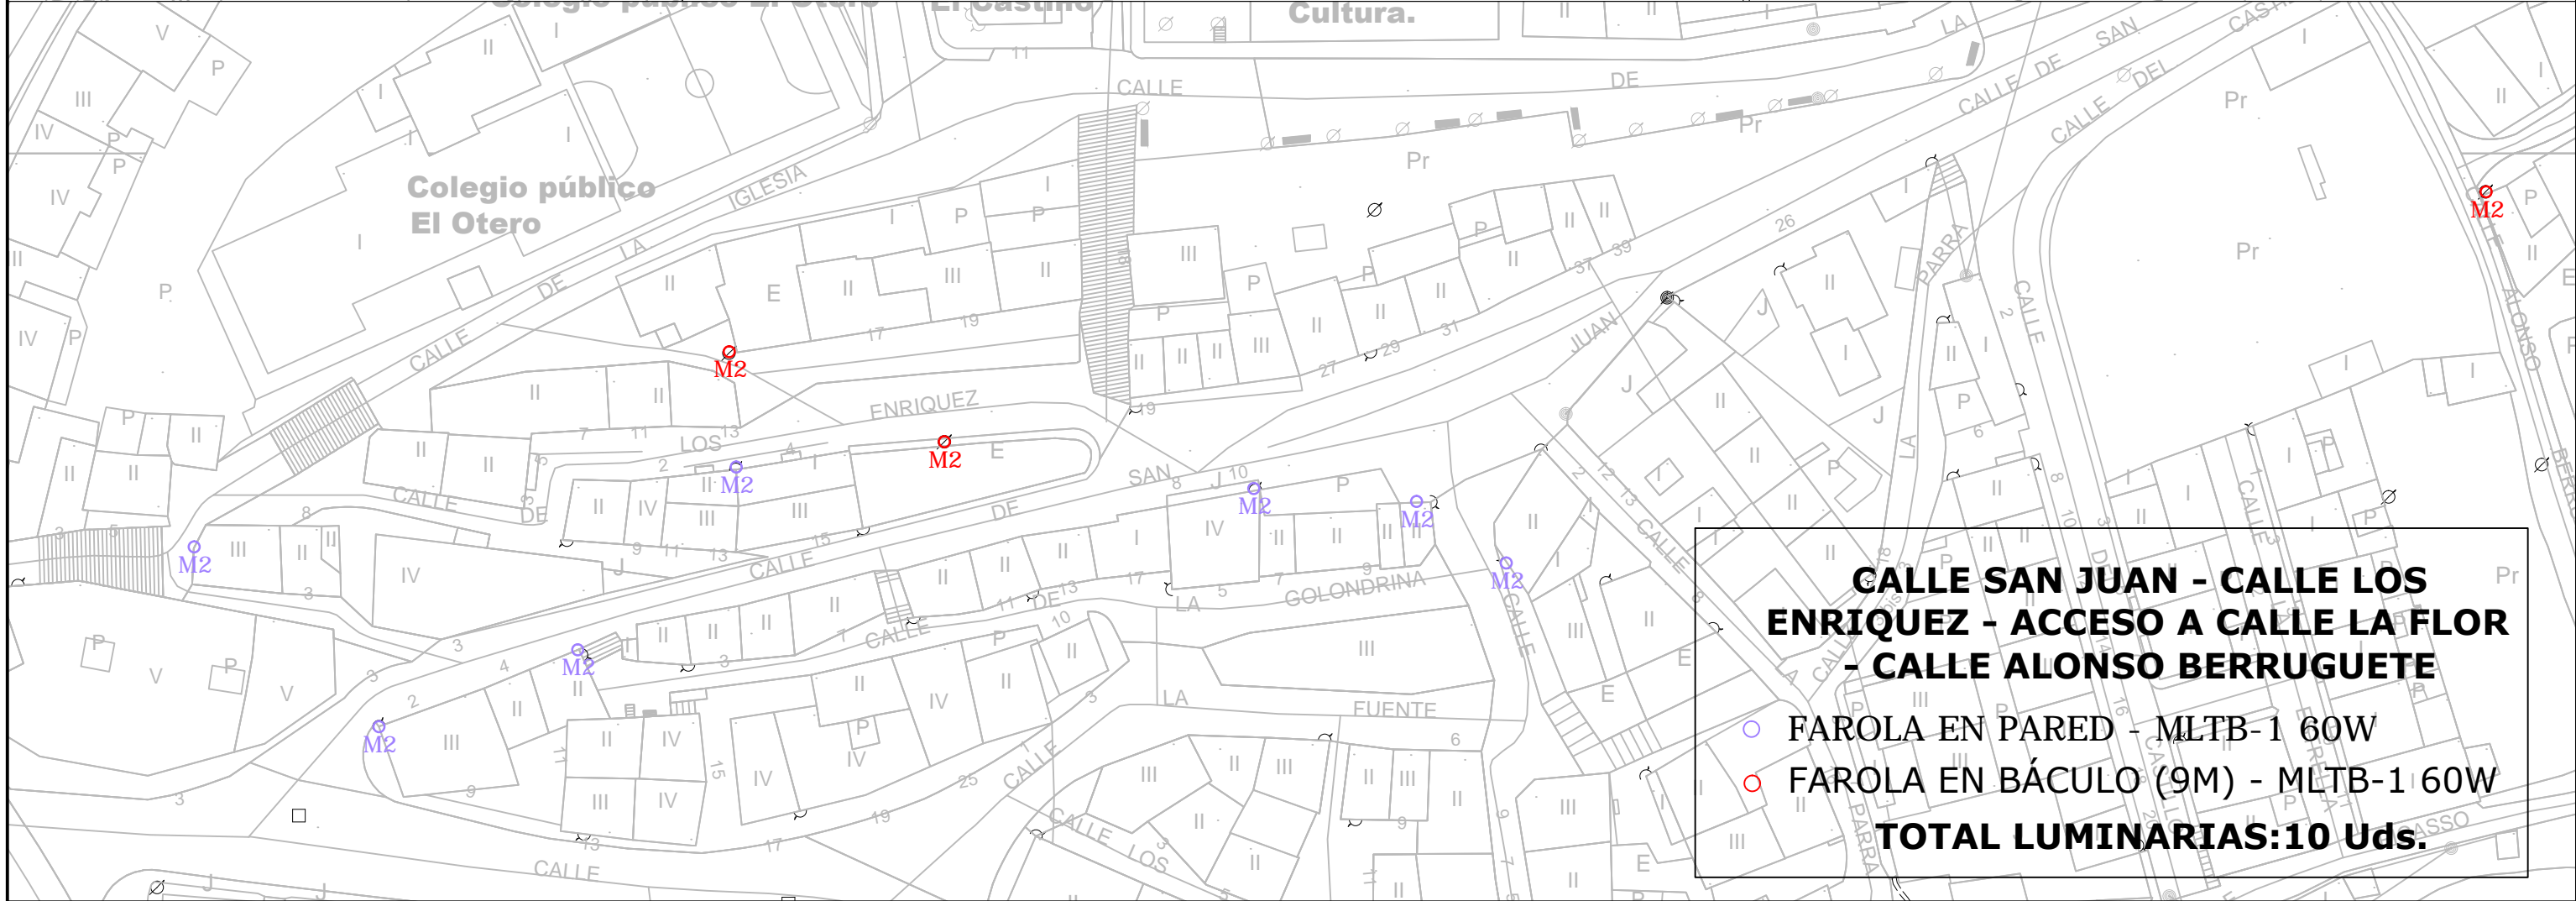

PLAZA DEL OTERO

- FAROLA EN PARED - MLTB-1 60W
- FAROLA EN BÁCULO (9M) - MLTB-1 60W

TOTAL LUMINARIAS: 4 Uds.

CALLE LA SOLANA

- FAROLA EN PARED - MLTB-1 60W
- FAROLA EN BÁCULO (9M) - MLTB-1 60W

TOTAL LUMINARIAS: 12 Uds.

CALLE SAN JUAN - CALLE LOS ENRIQUEZ - ACCESO A CALLE LA FLOR - CALLE ALONSO BERRUGUETE

- FAROLA EN PARED - MLTB-1 60W
- FAROLA EN BÁCULO (9M) - MLTB-1 60W

TOTAL LUMINARIAS: 10 Uds.

ANEXO DE MEJORAS - 5ª FASE DE RENOVACION DEL ALUMBRADO PÚBLICO
 Fecha: OCTUBRE 2024
 EXPEDIENTE 1302/2024