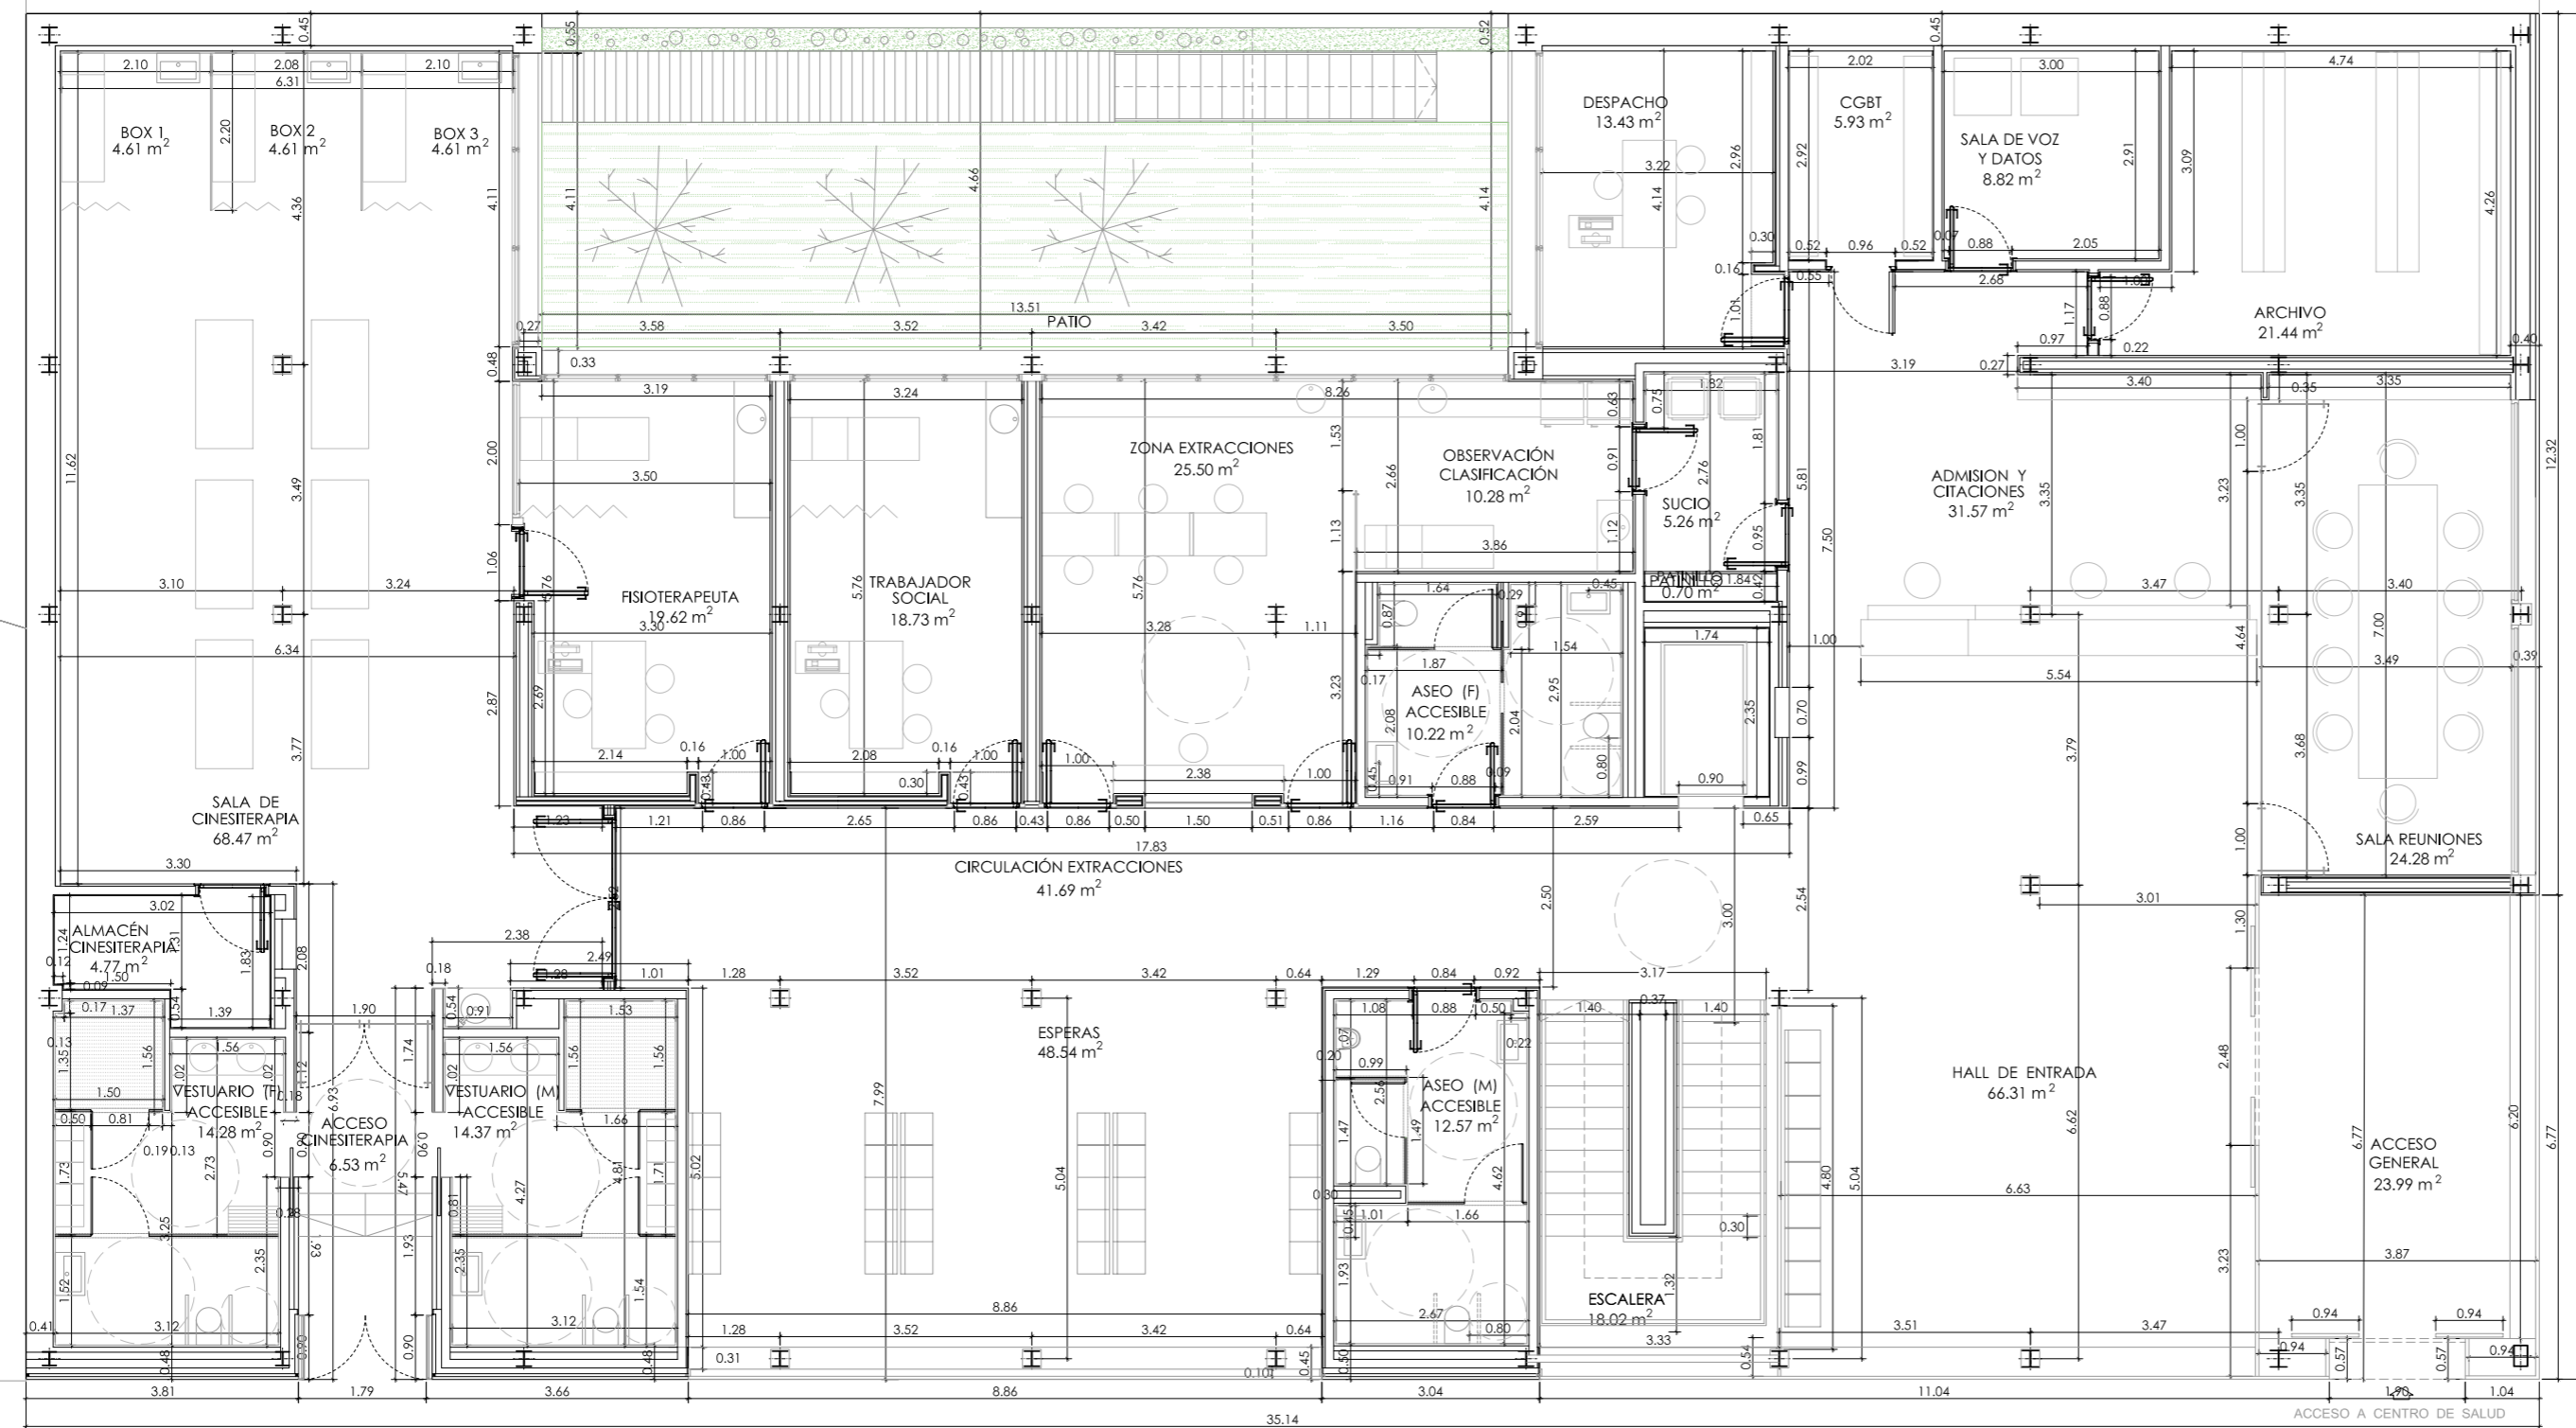

Planos: Escalas:

SUPERFICIES Y COTAS
Planta Sótano

1:100

Autor / es:
Jorge A. Megias Boró
Arquitecto

Patricia Valverde Bleda
Arquitecta

Fecha:
MARZO
2015

CALLE DOCTOR OCHOA

CALLE DOCTOR ALONSO SANTOS

Planos:
SUPERFICIES Y COTAS
Planta Acceso

Escalas:

1:100

Autor / es:
Jorge A. Megias Boró
Arquitecto

Patricia Valverde Bleda
Arquitecta

Fecha:
ABRIL
2015

DIPUTACION ALBACETE
EXCELENTISIMA DIPUTACION DE ALBACETE

Proyecto Básico y de Ejecución para la remodelación del
CENTRO DE SALUD DE HELLÍN Nº 1
Nº Expte.: Albacete -2014-126 (Albacete)

Grupo de planos: ARQUITECTURA Plano Nº: Ca.03

Planos: Escalas:

SUPERFICIES Y COTAS
Planta Primera

Proyecto Básico y de Ejecución para la remodelación del
CENTRO DE SALUD DE HELLÍN Nº 1
Nº Expte.: Albacete -2014-126 (Albacete)

Grupo de planos: ARQUITECTURA Plano Nº: Ca.05

Planos: SUPERFICIES Y COTAS
Planta Instalaciones Escalas: 1:100