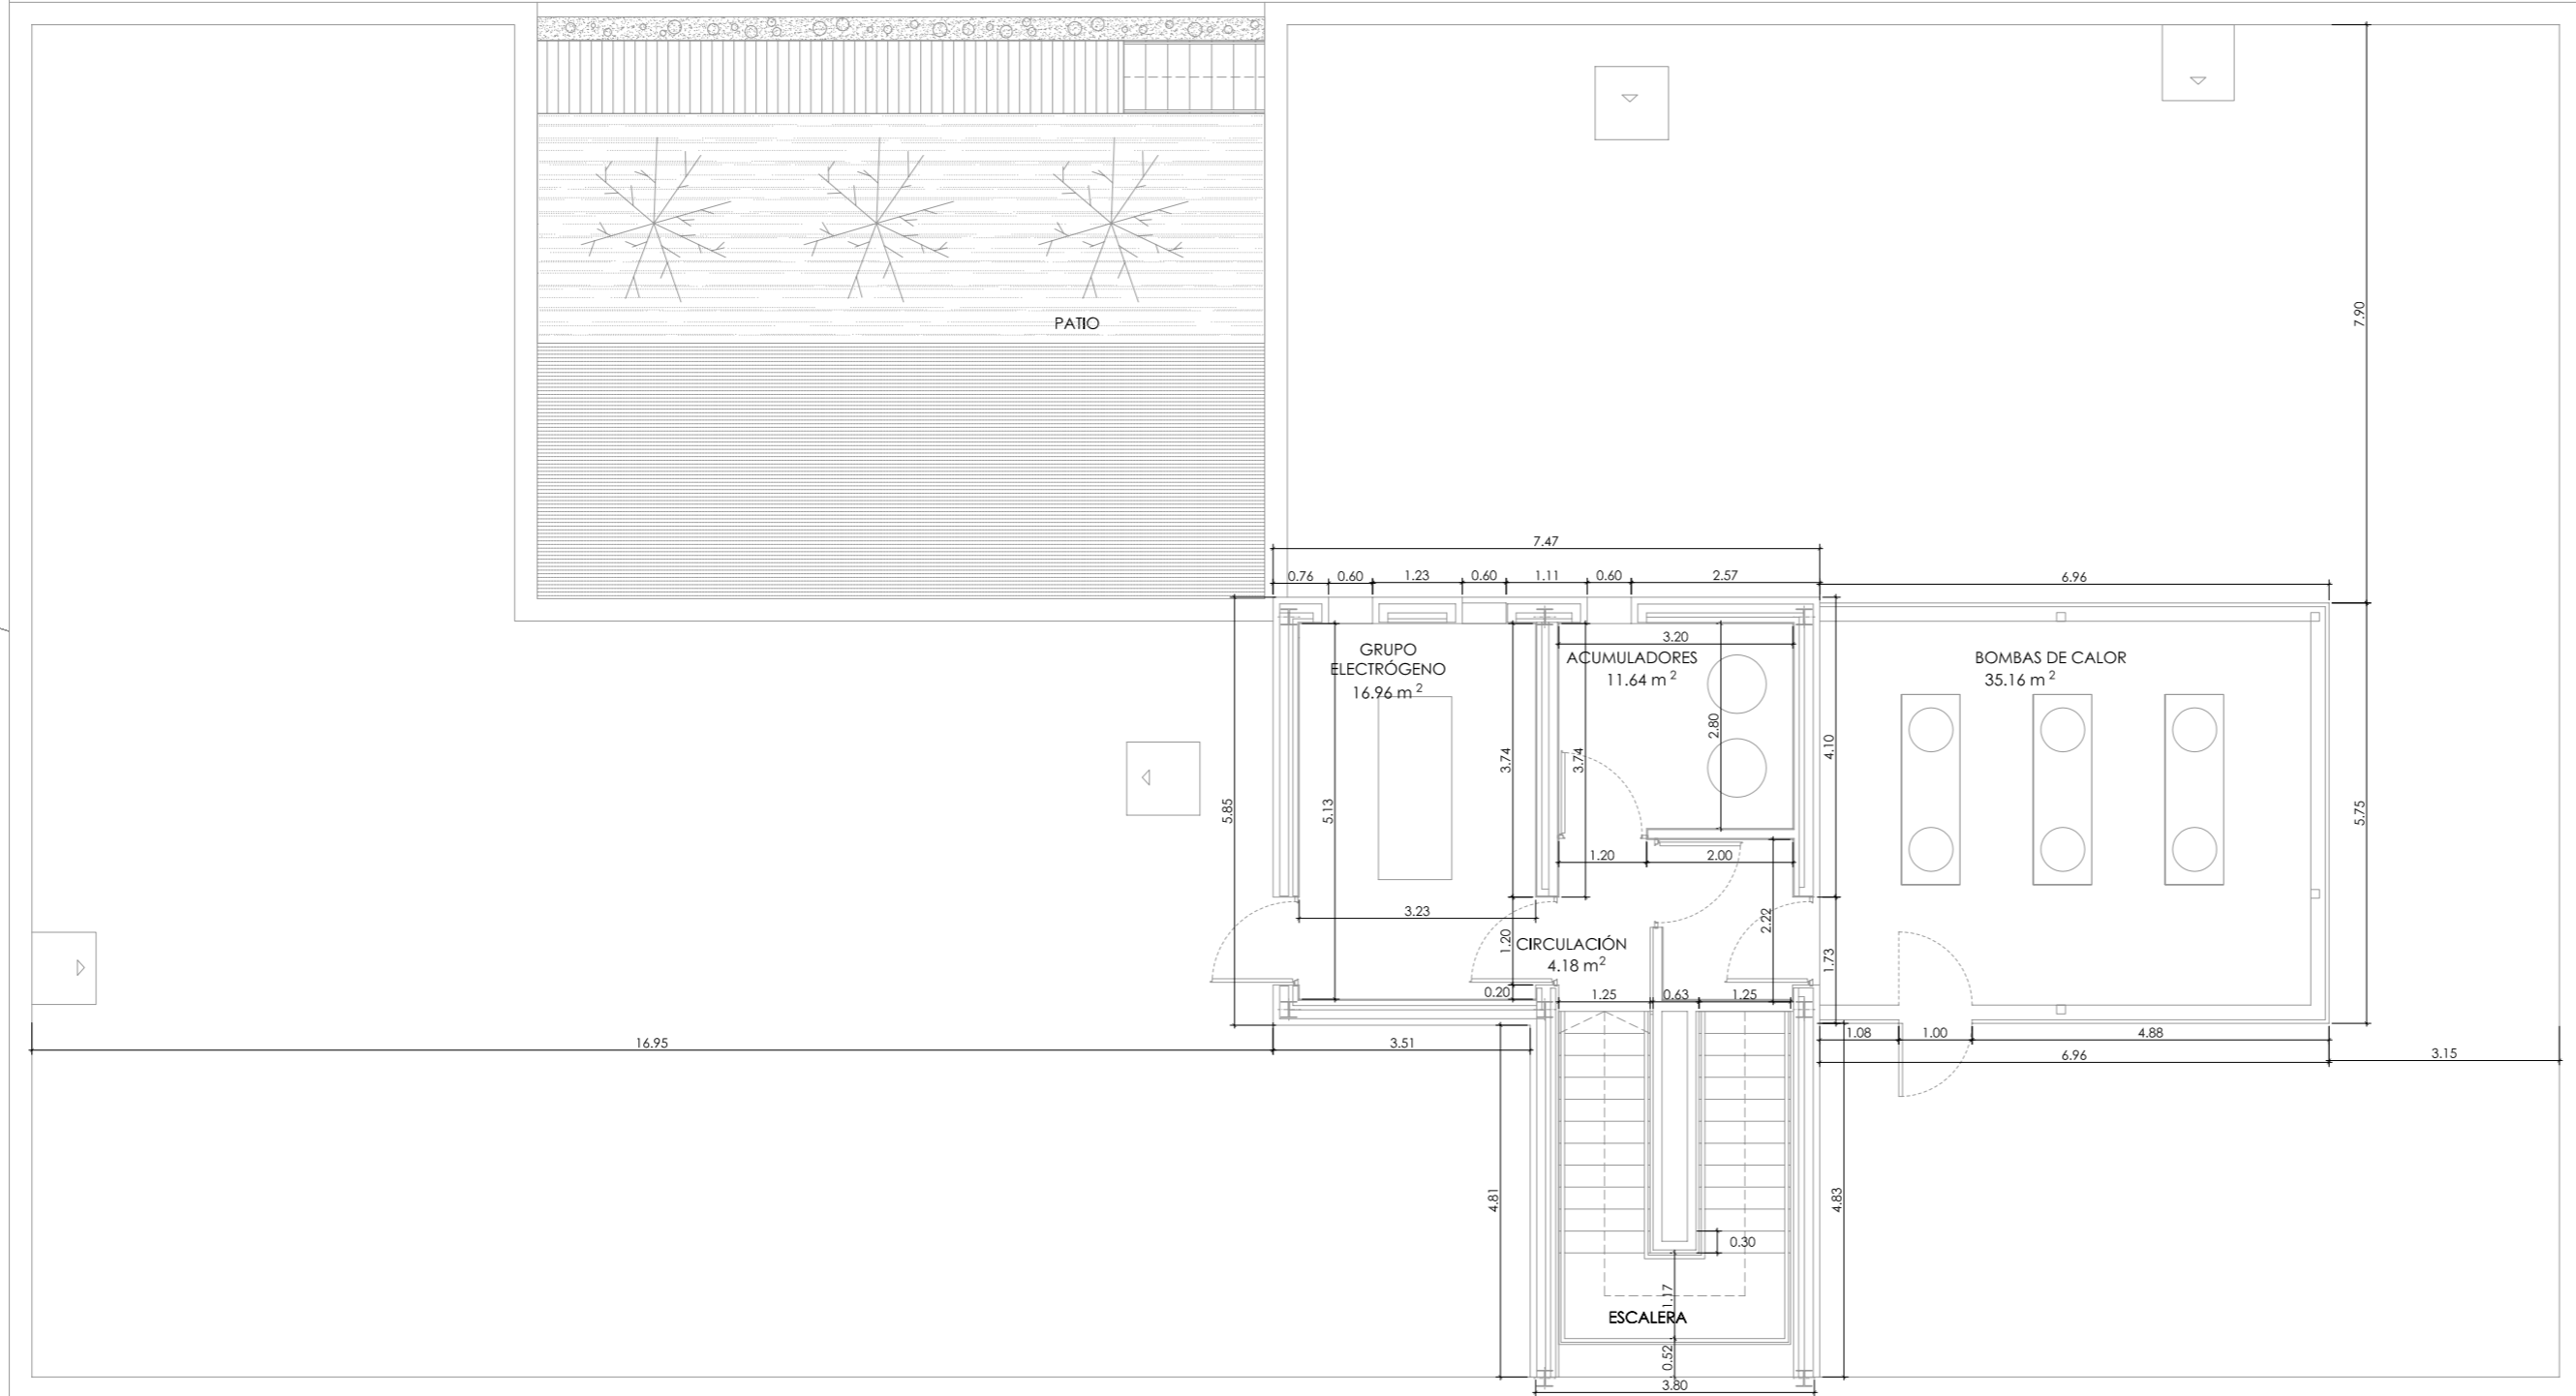

Proyecto Básico y de Ejecución para la remodelación del
CENTRO DE SALUD DE HELLÍN Nº 1
Nº Expte.: Albacete -2014-126 (Albacete)

Grupo de planos: ARQUITECTURA Plano Nº: Ca.03

Planos: Escalas:

SUPERFICIES Y COTAS
Planta Primera

Grupo de planos: ARQUITECTURA Plano Nº: **Ca.04**

Planos: Escalas:

SUPERFICIES Y COTAS
Planta Segunda

1:100

Autor / es:
Jorge A. Megias Boró Arquitecto
Patricia Valverde Bleda Arquitecta

Fecha:
ABRIL
2015

DIPUTACION ALBACETE
EXCELENTISIMA DIPUTACION DE ALBACETE

Proyecto Básico y de Ejecución para la remodelación del
CENTRO DE SALUD DE HELLÍN Nº 1
Nº Expte.: Albacete -2014-126 (Albacete)

Grupo de planos: ARQUITECTURA Plano Nº: Ca.05

Planos: SUPERFICIES Y COTAS
Planta Instalaciones Escalas: 1:100