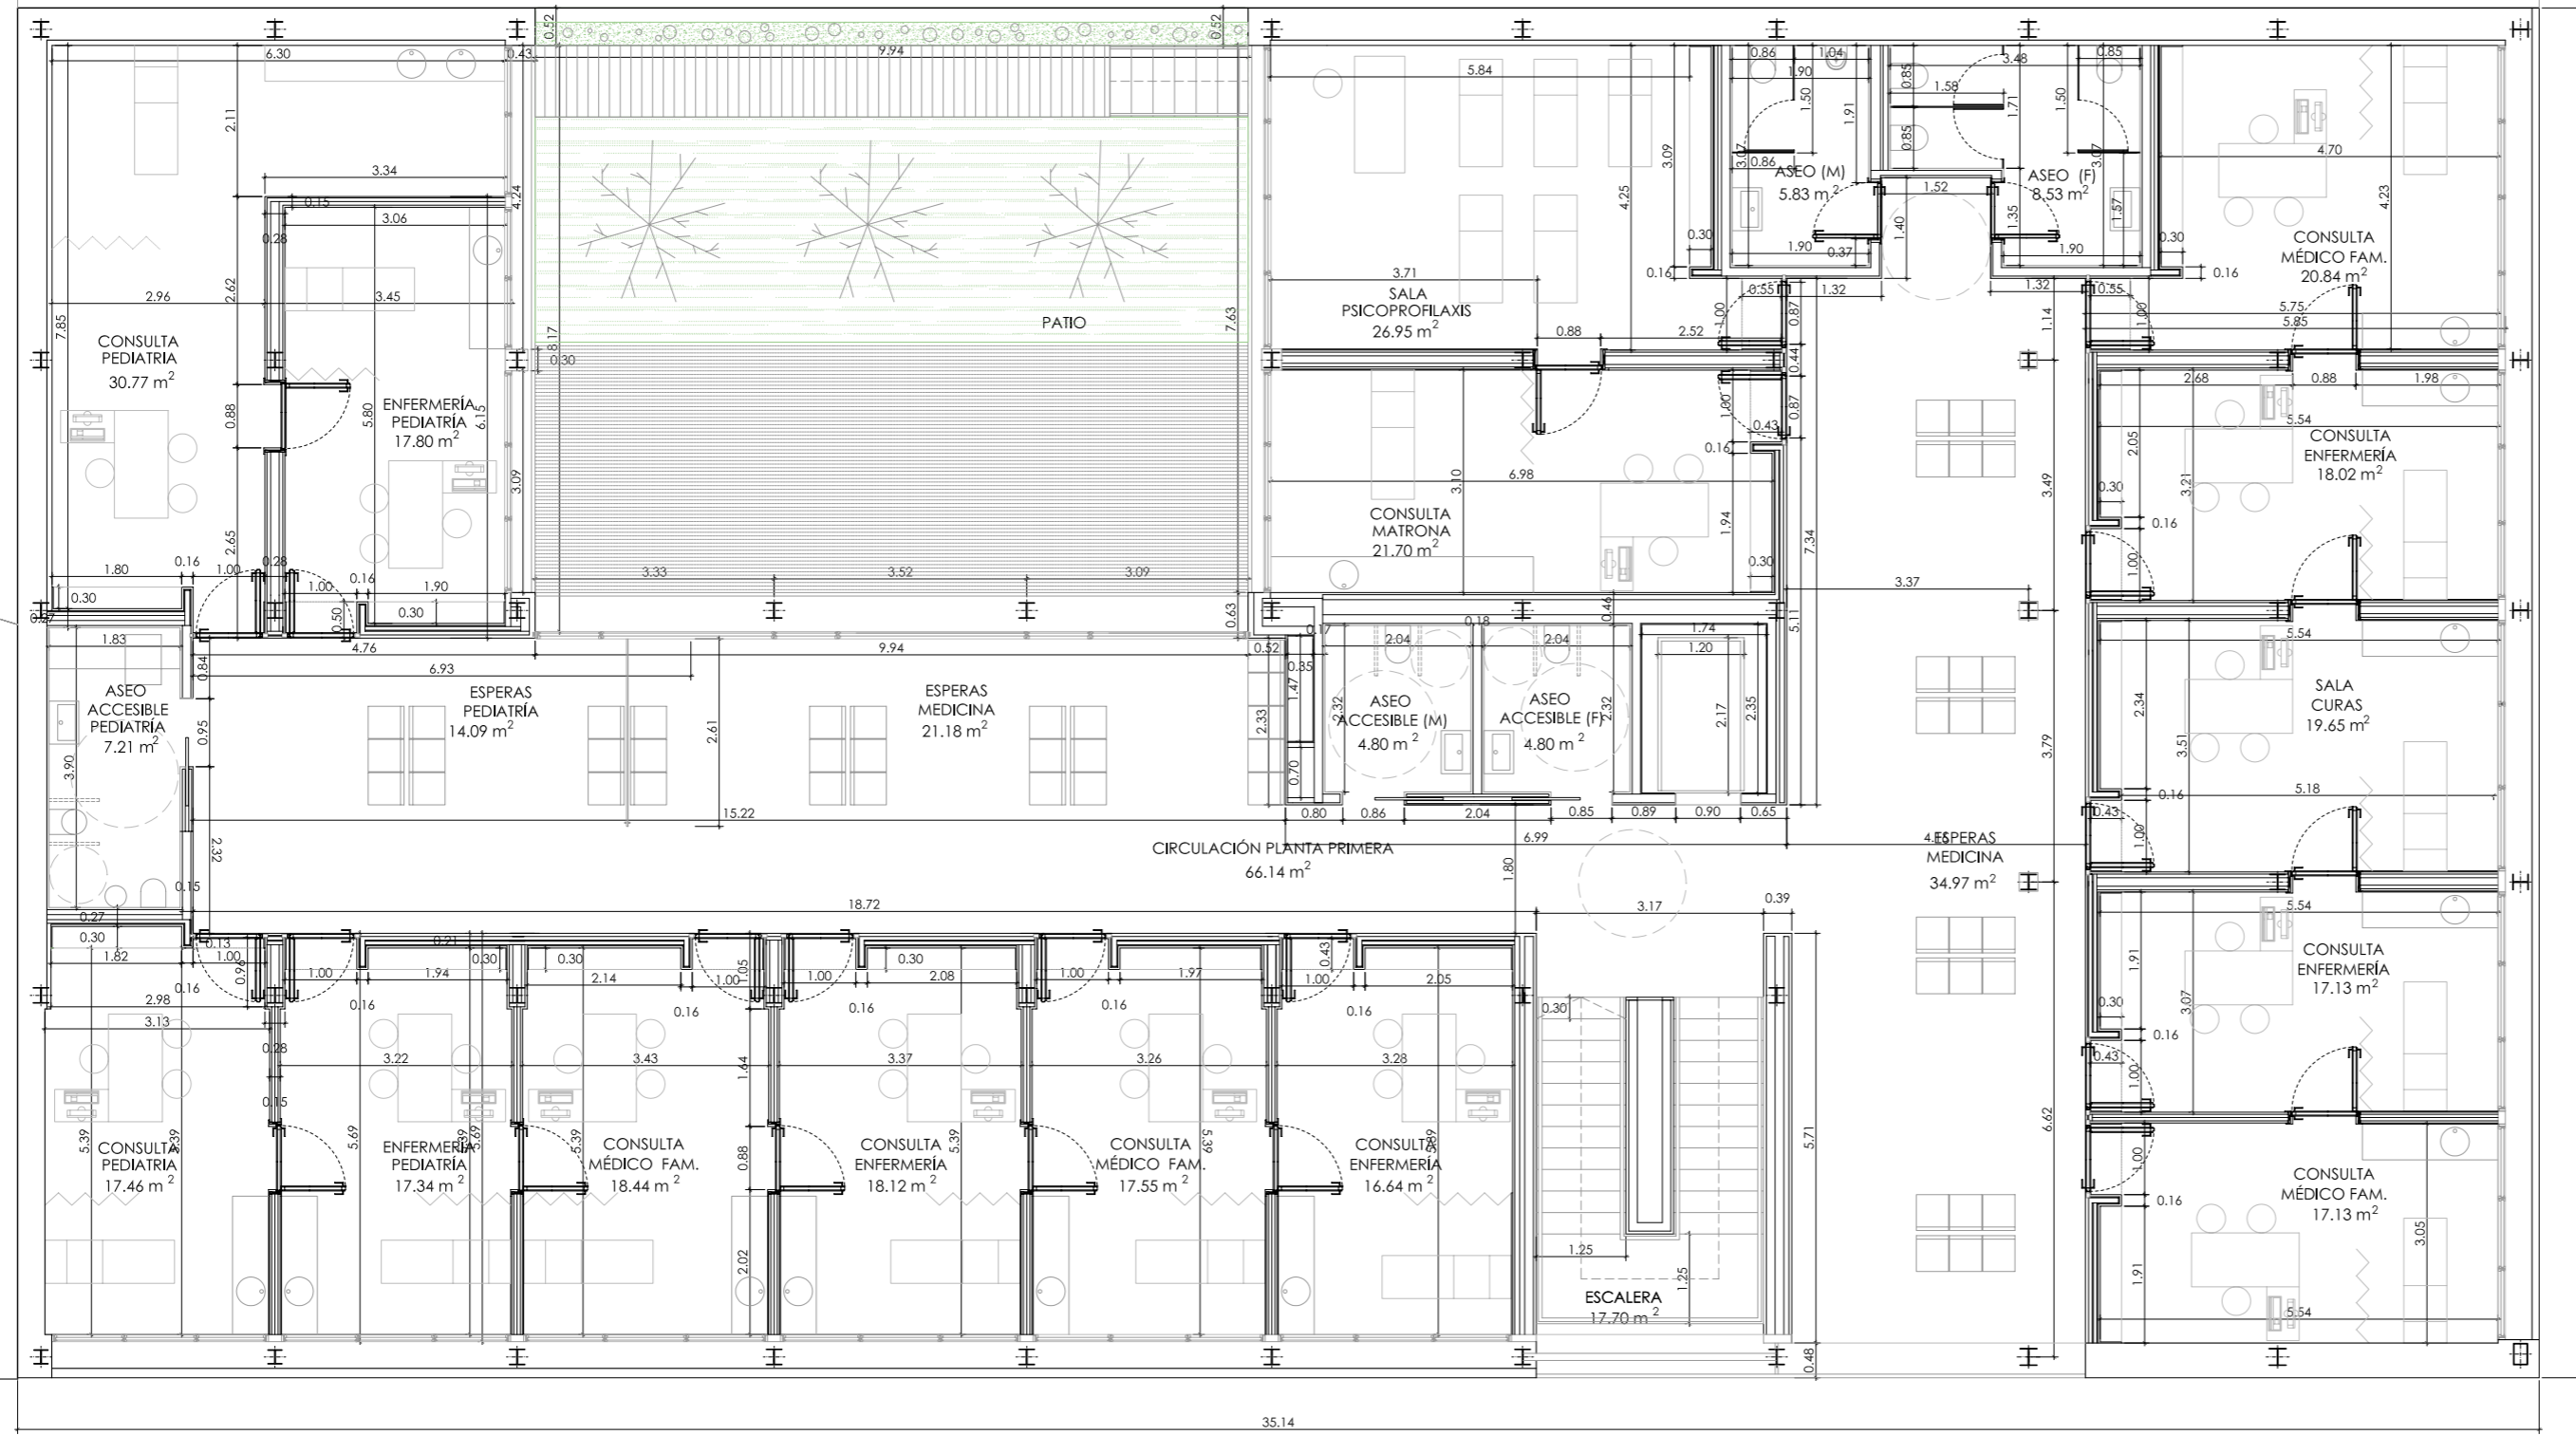

Planos: Escalas:

SUPERFICIES Y COTAS
Planta Sótano

1:100

Autor / es:
Jorge A. Megias Boró
Arquitecto

Patricia Valverde Bleda
Arquitecta

Fecha:
MARZO
2015

CALLE DOCTOR OCHOA

CALLE DOCTOR ALONSO SANTOS

Planos:
SUPERFICIES Y COTAS
Planta Acceso

Escalas:

1:100

Autor / es:
Jorge A. Megias Boró
Arquitecto

Patricia Valverde Bleda
Arquitecta

Fecha:
ABRIL
2015

DIPUTACION ALBACETE
EXCELENTISIMA DIPUTACION DE ALBACETE

Proyecto Básico y de Ejecución para la remodelación del
CENTRO DE SALUD DE HELLÍN Nº 1
Nº Expte.: Albacete -2014-126 (Albacete)

Grupo de planos: ARQUITECTURA Plano Nº: Ca.03

Planos: Escalas:

SUPERFICIES Y COTAS
Planta Primera

Proyecto Básico y de Ejecución para la remodelación del
CENTRO DE SALUD DE HELLÍN Nº 1
Nº Expte.: Albacete -2014-126 (Albacete)

Grupo de planos: ARQUITECTURA Plano Nº: Ca.05

Planos: SUPERFICIES Y COTAS
Planta Instalaciones Escalas: 1:100