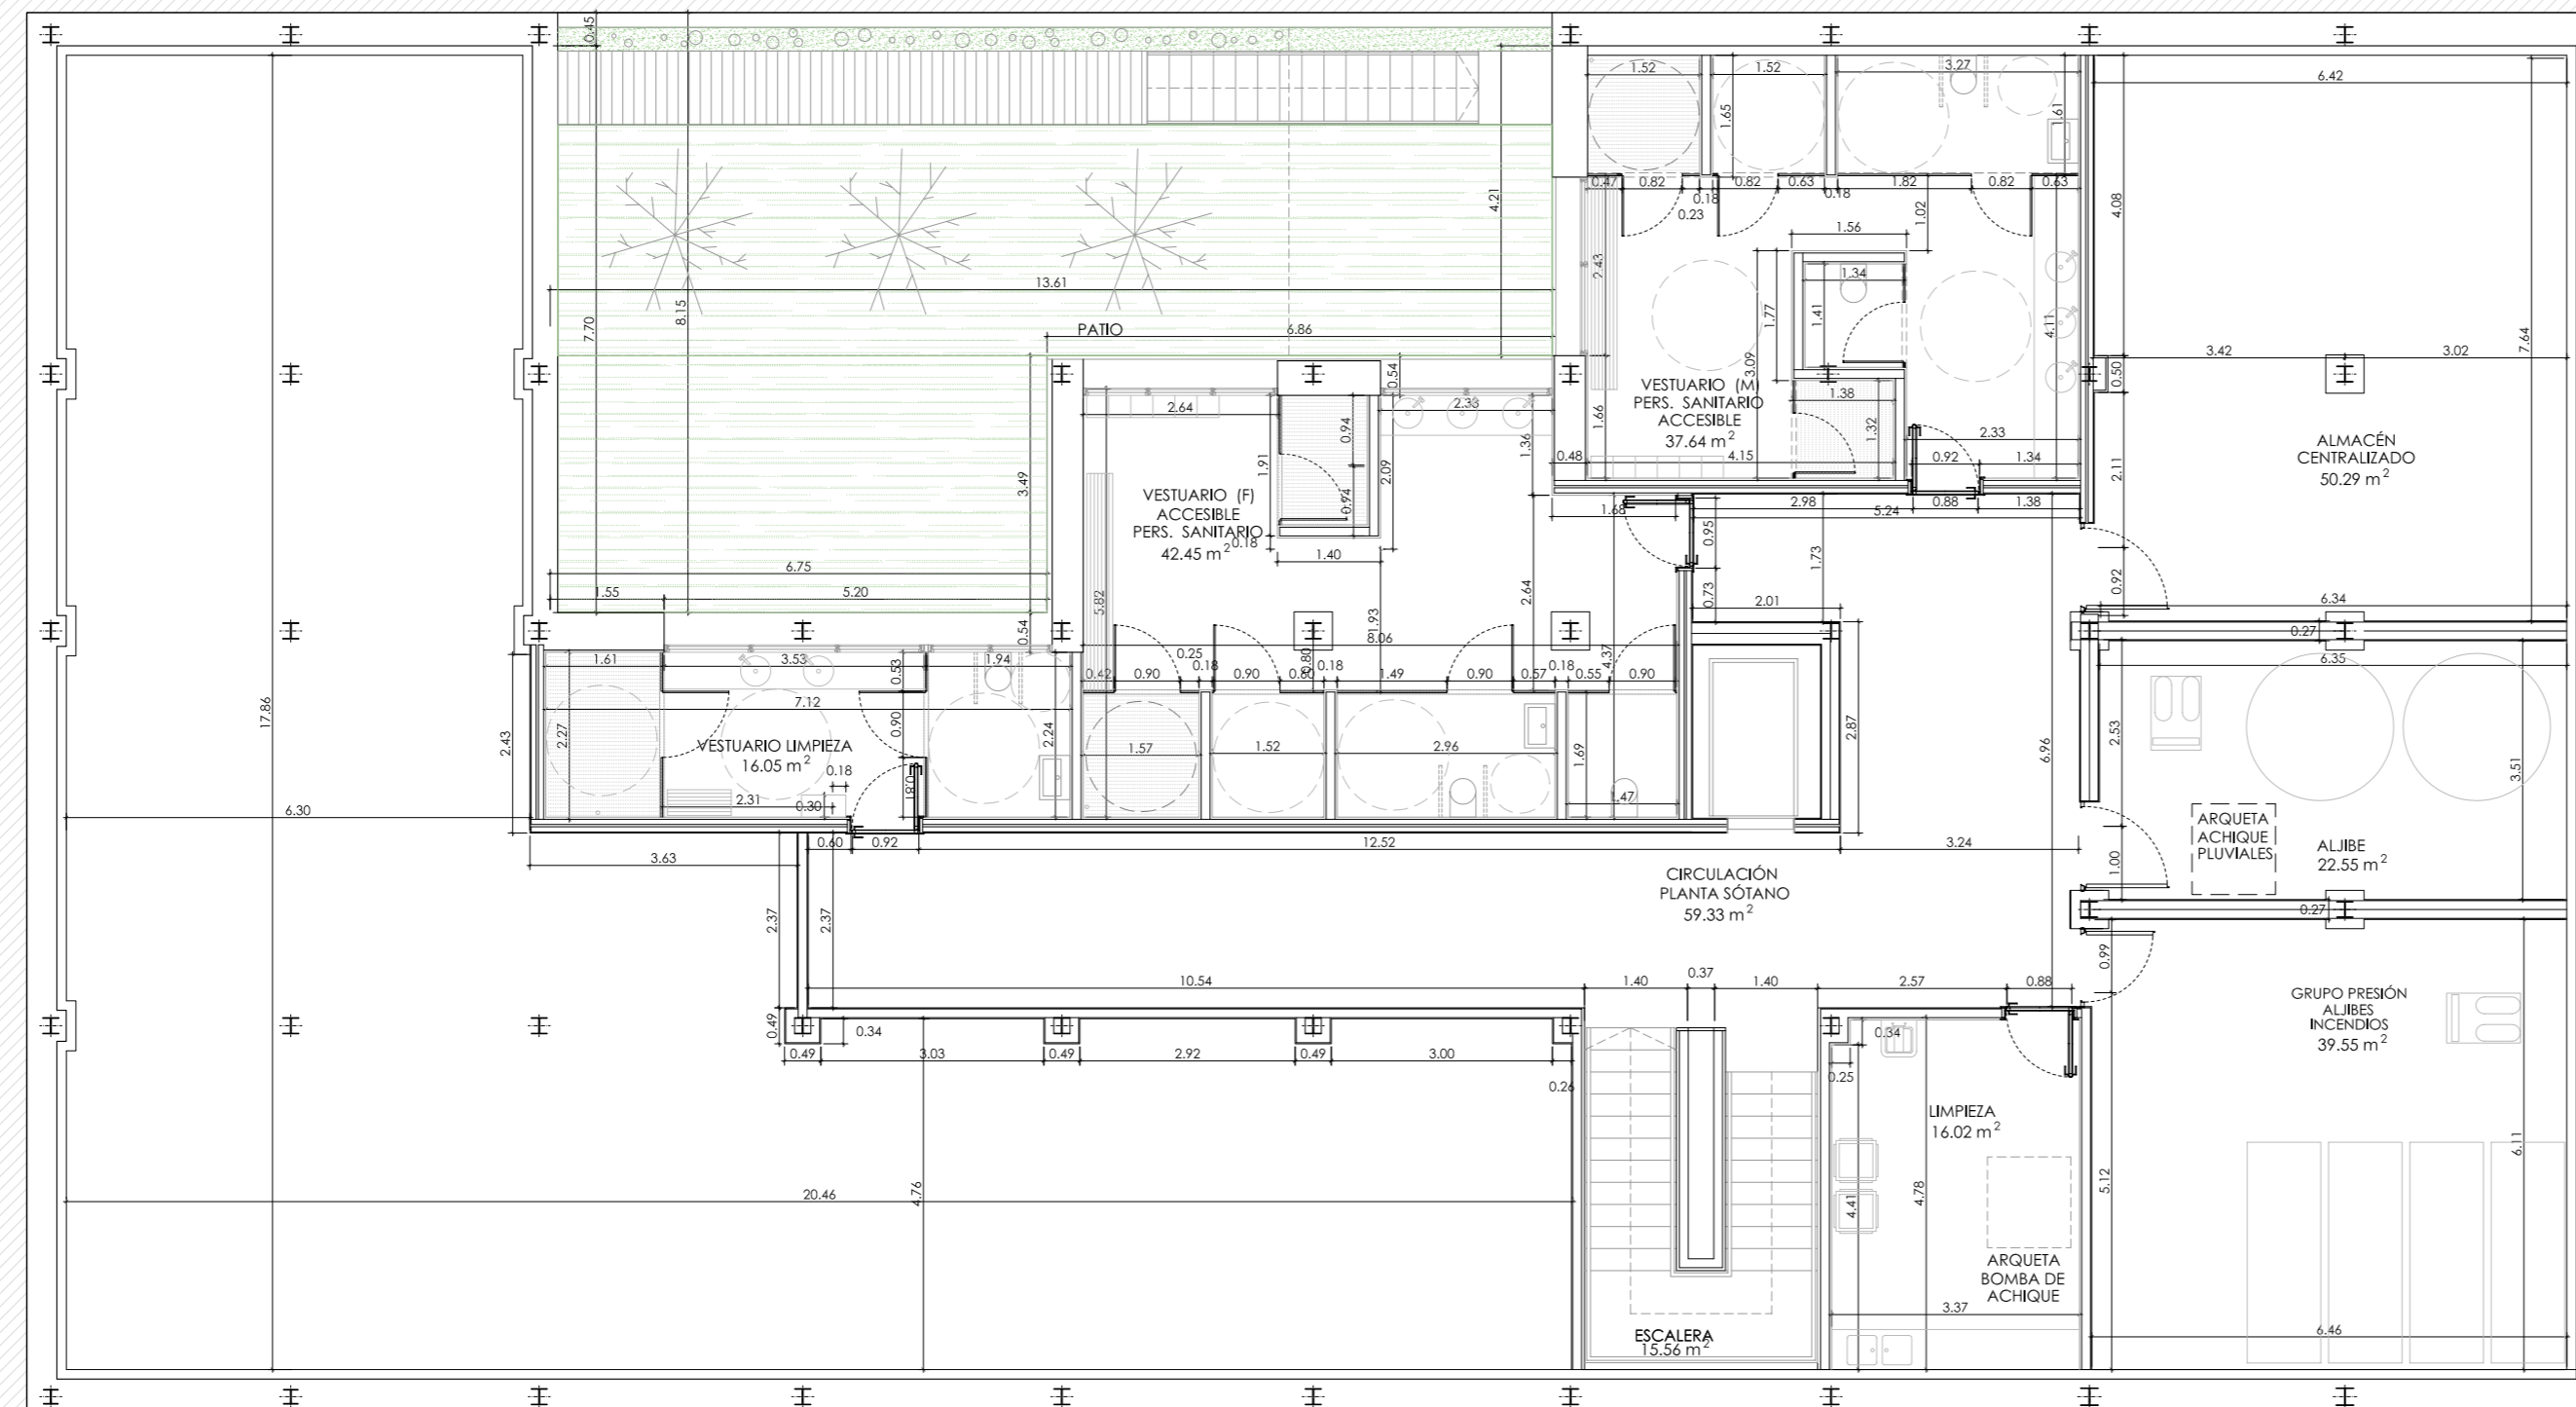

Anexo I al PPT

DIPUTACION ALBACETE
EXCELENTISIMA DIPUTACION DE ALBACETE

Proyecto Básico y de Ejecución para la remodelación del
CENTRO DE SALUD DE HELLÍN Nº 1
(Albacete)
Nº Expte.: Albacete -2014-126

Grupo de planos: ARQUITECTURA Plano Nº: **Ca.01**

Planos: Escalas:

SUPERFICIES Y COTAS
Planta Sótano

1:100

Autor / es:
Jorge A. Megias Boró
Arquitecto

Patricia Valverde Bleda
Arquitecta

Fecha:
MARZO
2015

CALLE DOCTOR OCHOA

CALLE DOCTOR ALONSO SANTOS

Planos:
SUPERFICIES Y COTAS
Planta Acceso

Escalas:

1:100

Autor / es:
Jorge A. Megias Boró
Arquitecto

Patricia Valverde Bleda
Arquitecta

Fecha:
ABRIL
2015

DIPUTACION ALBACETE
EXCELENTISIMA DIPUTACION DE ALBACETE

Proyecto Básico y de Ejecución para la remodelación del
CENTRO DE SALUD DE HELLÍN Nº 1
Nº Expte.: Albacete -2014-126 (Albacete)

Grupo de planos: ARQUITECTURA Plano Nº: Ca.03

Planos: Escalas:

SUPERFICIES Y COTAS
Planta Primera