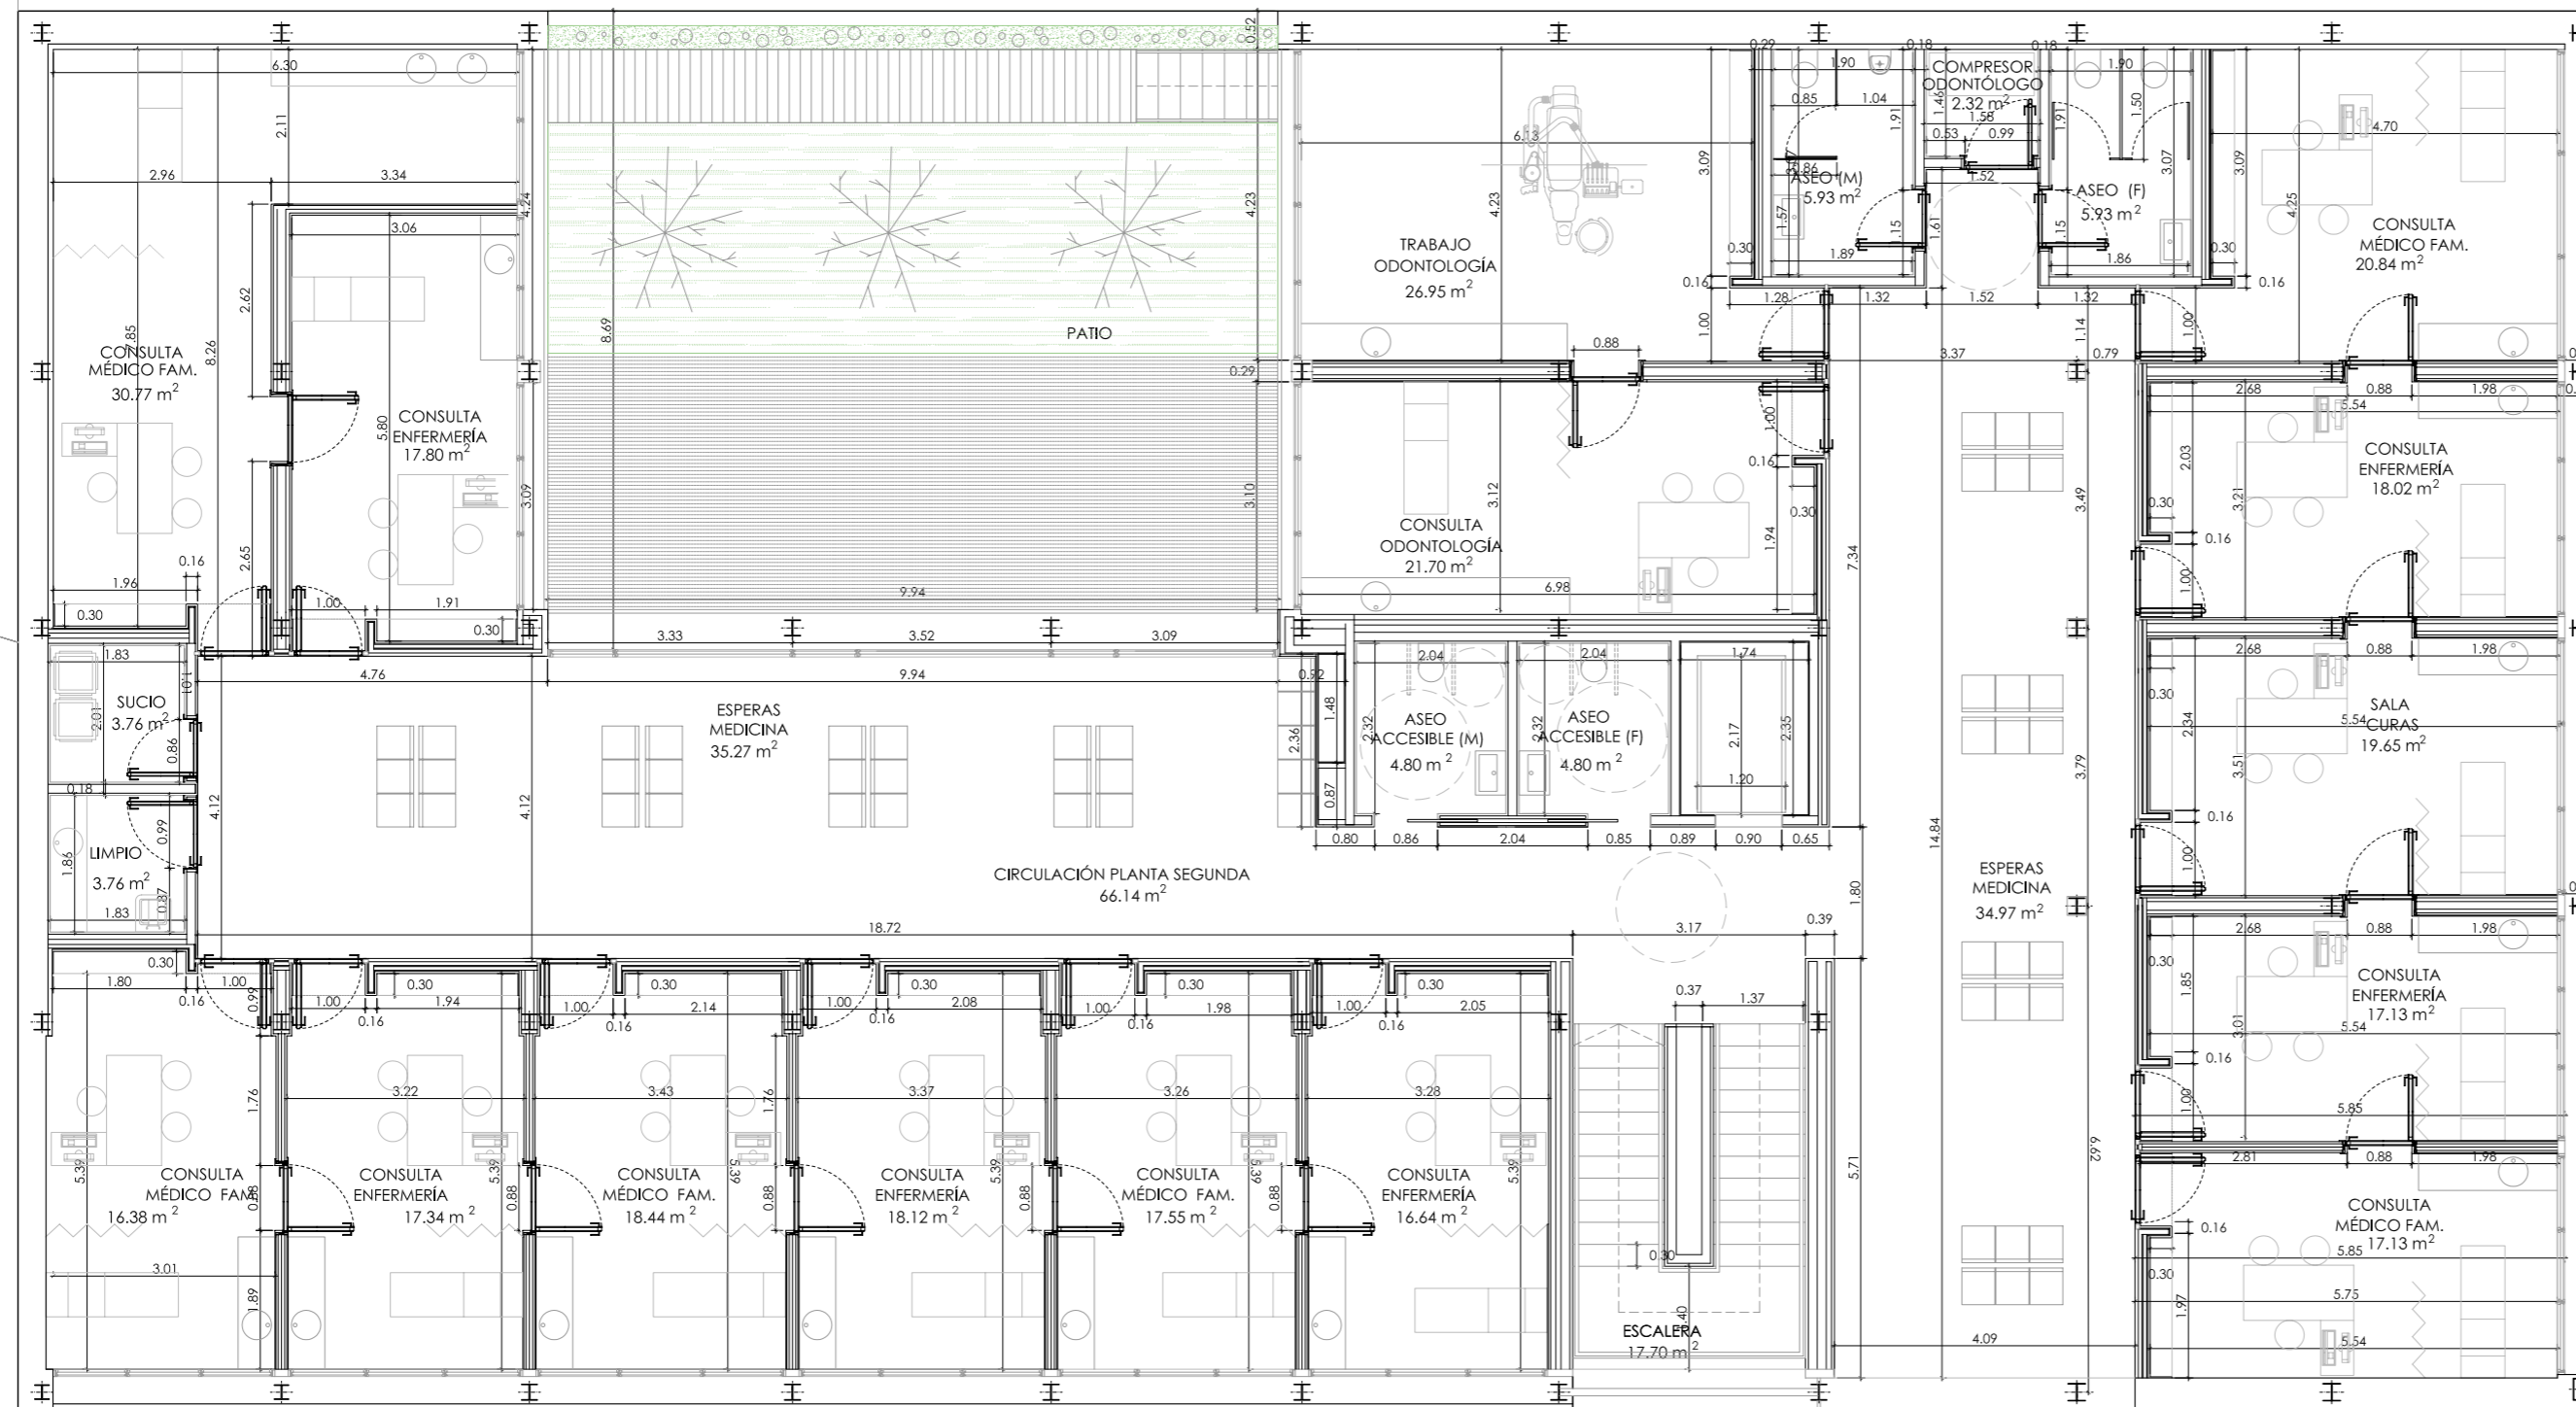

DIPUTACION ALBACETE
EXCELENTISIMA DIPUTACION DE ALBACETE

Proyecto Básico y de Ejecución para la remodelación del
CENTRO DE SALUD DE HELLÍN Nº 1
Nº Expte.: Albacete -2014-126 (Albacete)

Grupo de planos: ARQUITECTURA Plano Nº: **Ca.04**

Planos: Escalas:

SUPERFICIES Y COTAS
Planta Segunda

1:100

Autor / es:
Jorge A. Megias Boró Arquitecto
Patricia Valverde Bleda Arquitecta

Fecha:
ABRIL
2015