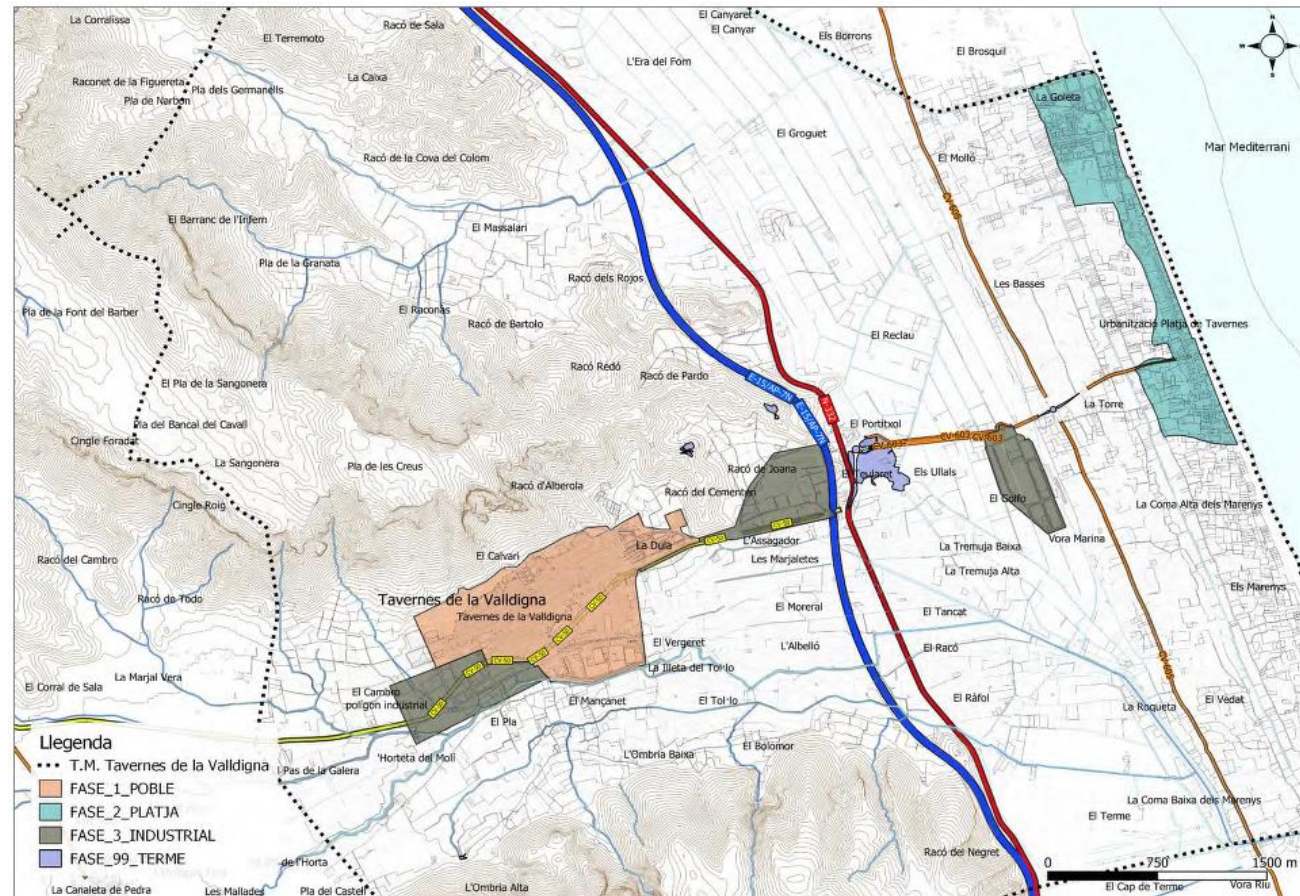

AJUNTAMENT DE TAVERNES DE LA VALLDIGNA

Tel. 962 824 015 Fax.962 822 027
Plaça Major, 1 CP. 46760

NIF P-4624000-H
DIR3 L01462384
www.tavernes.es

SECCIÓ D1 ACTIVITATS TÈCNiques
Correu electrònic: tecniques@tavernes.org

ASUNTO LISTADO ZONAS DE ACTUACIÓN DEL MUNICIPIO DE TAVERNES DE LA VALLDIGNA (EXP.: 1727052J -INTERN: 068240013)