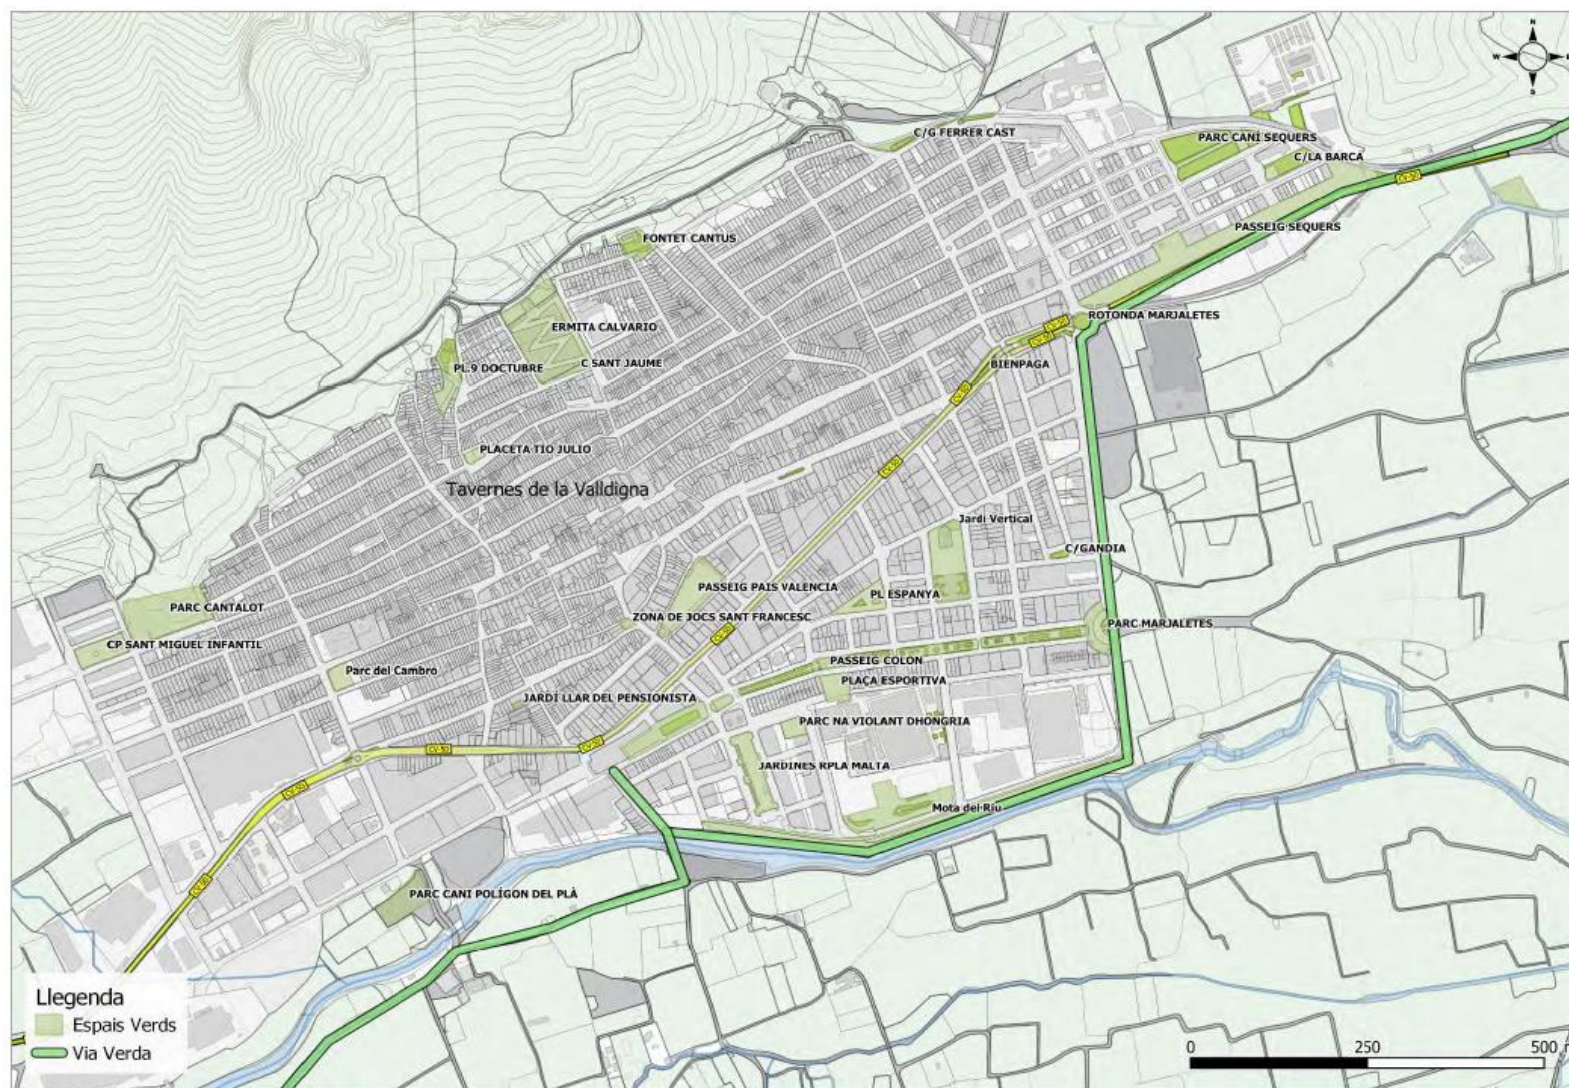

AJUNTAMENT DE TAVERNES DE LA VALLDIGNA

Tel. 962 824 015 Fax.962 822 027
Plaça Major, 1 CP. 46760

NIF P-4624000-H
DIR3 L01462384
www.tavernes.es

La comprovació de l'autenticitat d'aquest document i la resta d'informació està disponible en <https://taavernesdevallidigna.sede.dival.es/>

Listado completo zonas ajardinadas - SEFYCU 5031507

AJUNTAMENT DE TAVERNES DE LA VALLDIGNA

Codi Segur de Verificació: PMAA ACMJ C33Z EUJZ Z2PE