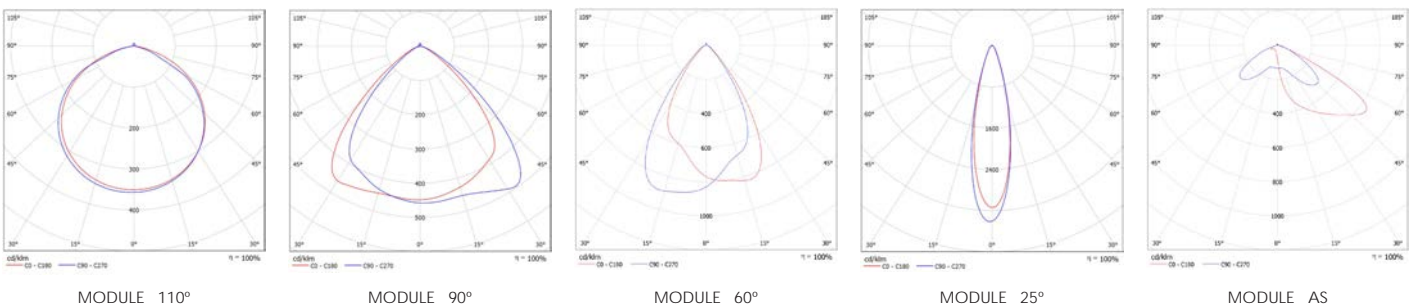

Fotometrías/ Photometry

Dimensiones/ Measures

Características

Carcasa:	Aluminio
Color:	Negro
Lámparas:	Philips Lumileds
Eficacia nominal:	150 lm/W
IRC:	70/ 80
Temperatura de color:	4.000/ 5.000 K
Equipo:	Mean Well HLG/ ELG
Factor de potencia:	>0.95
Tensión:	110-240 V 50-60 Hz
Protección:	IP 65
Protección contra impactos:	IK 10
Vida útil:	> 100.000 h
Aislamiento:	Clase I
Angulo de apertura:	25°/ 60°/ 90°/ 110°/ Asimétrico

Features

Housing:	Aluminium
Colour:	Black
Lamps:	Philips Lumileds
Nominal efficacy:	150 lm/W
CRI:	70/ 80
Colour temp:	4.000/ 5.000 K
Equipment:	Mean Well HLG/ ELG
Power factor:	>0.95
Input voltage:	110-240 V 50-60 Hz
Protection:	IP 65
Protection against impacts:	IK 10
Life span:	> 100.000 h
Appliance:	Class I
Beam angle:	25°/ 60°/ 90°/ 110° / Asymmetric