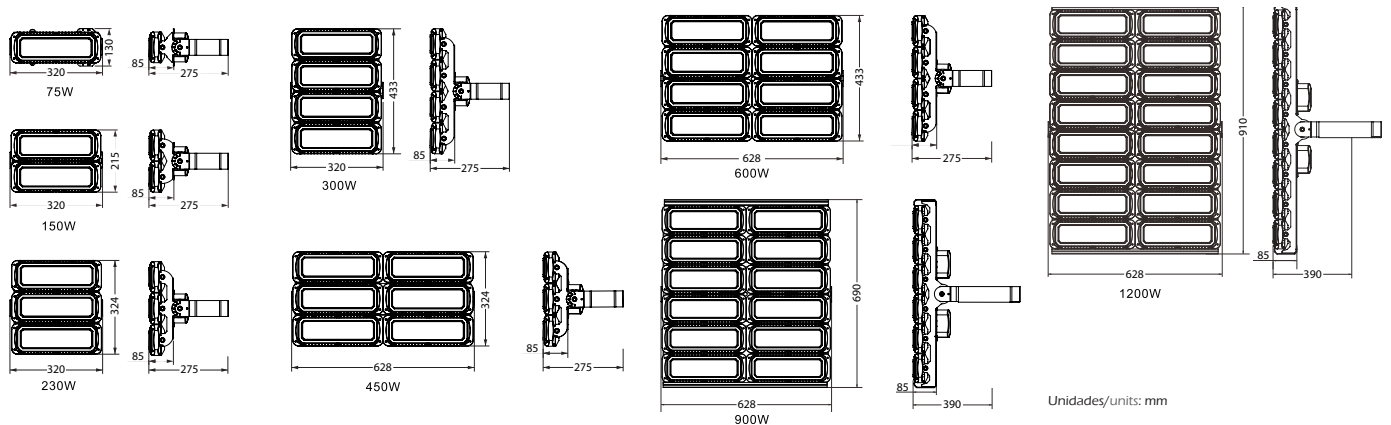

Fotometrías/ Photometry

Dimensiones/ Measures

Características

Carcasa:	Aluminio
Color:	Negro
Lámparas:	Philips Lumileds
Eficacia nominal:	150 lm/W
IRC:	70/ 80
Temperatura de color:	4.000/ 5.000 K
Equipo:	Mean Well HLG/ ELG
Factor de potencia:	>0.95
Tensión:	110-240 V 50-60 Hz
Protección:	IP 65
Protección contra impactos:	IK 10
Vida útil:	> 100.000 h
Aislamiento:	Clase I
Angulo de apertura:	25°/ 60°/ 90°/ 110°/ Asimétrico

Features

Housing:	Aluminium
Colour:	Black
Lamps:	Philips Lumileds
Nominal efficacy:	150 lm/W
CRI:	70/ 80
Colour temp:	4.000/ 5.000 K
Equipment:	Mean Well HLG/ ELG
Power factor:	>0.95
Input voltage:	110-240 V 50-60 Hz
Protection:	IP 65
Protection against impacts:	IK 10
Life span:	> 100.000 h
Appliance:	Class I
Beam angle:	25°/ 60°/ 90°/ 110° / Asymmetric