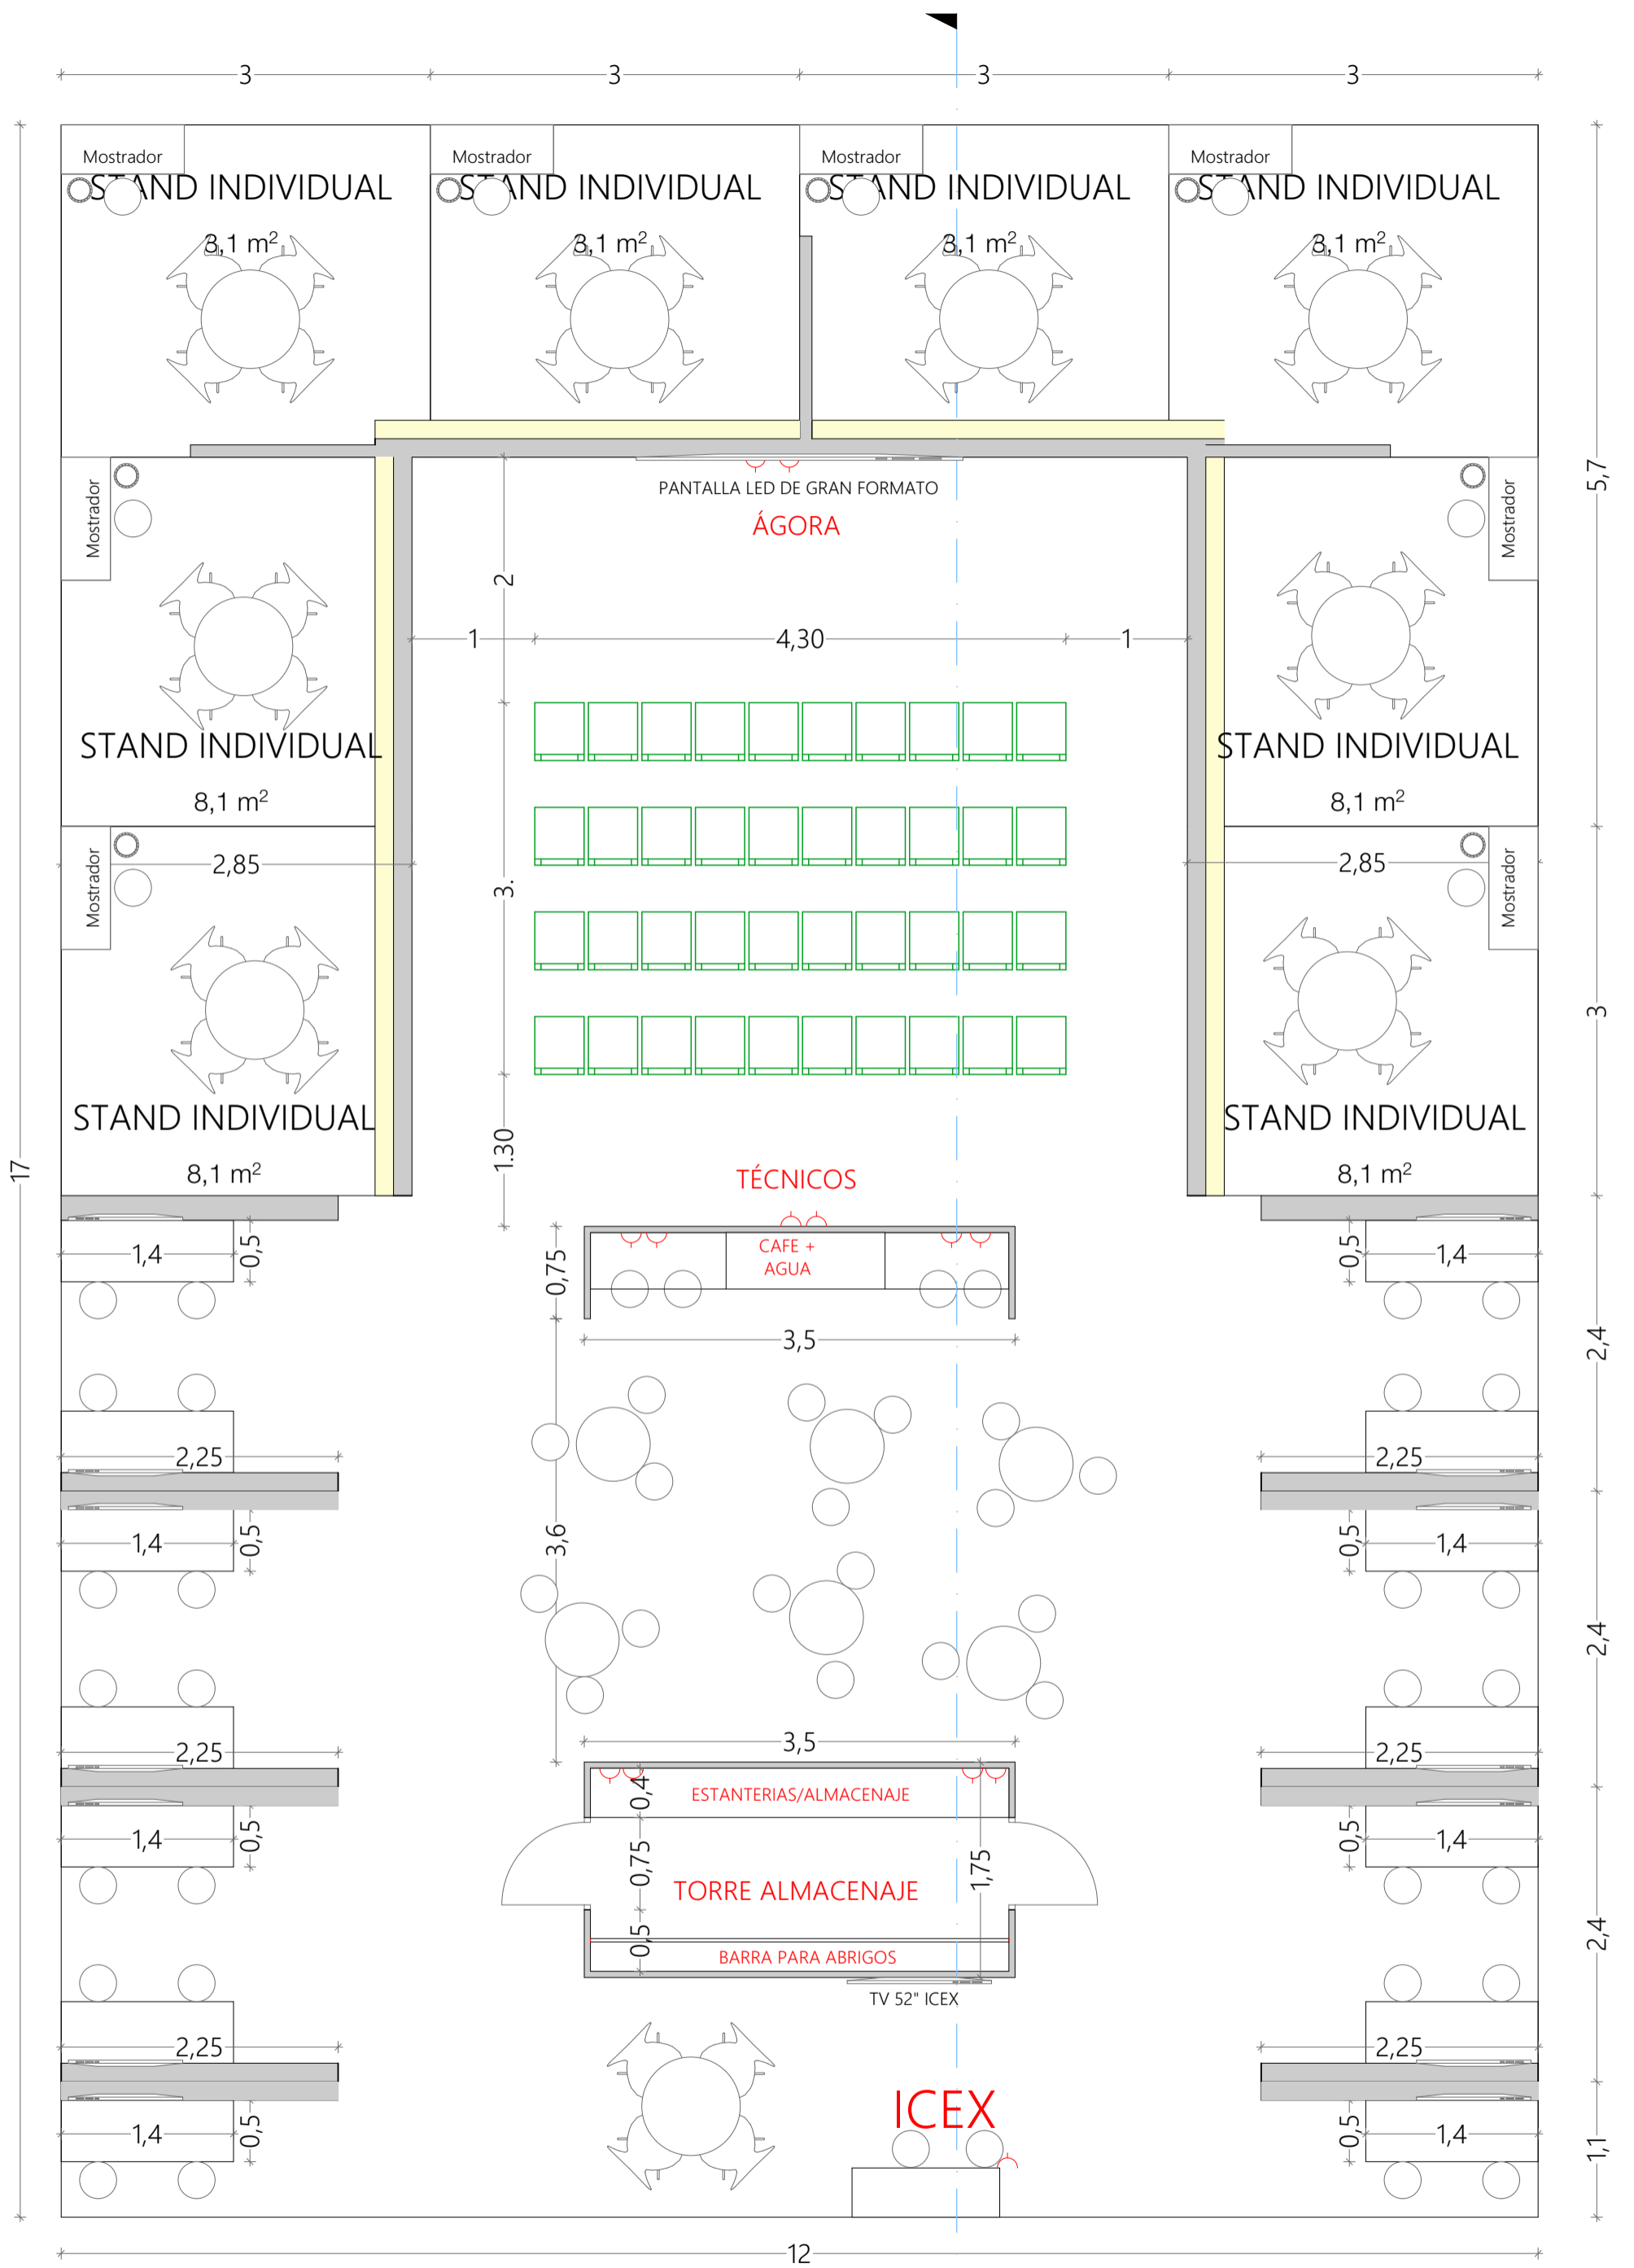

ANEXO A

SPAIN / ICEX

Published on: Thu, 15 Feb 2024 01:...

Bett UK 22-24 January 2025

01

02

ALZADO 03

ALZADO 04

VISUALIZACIÓN STANDS, ÁGORA Y TORRE ALMACENAJE

VISUALIZACIÓN FRENTE
MOSTRADOR ICEX, ZONA COMÚN
Y PUESTOS DE TRABAJO

PABELLÓN DE ESPAÑA, VISTAS