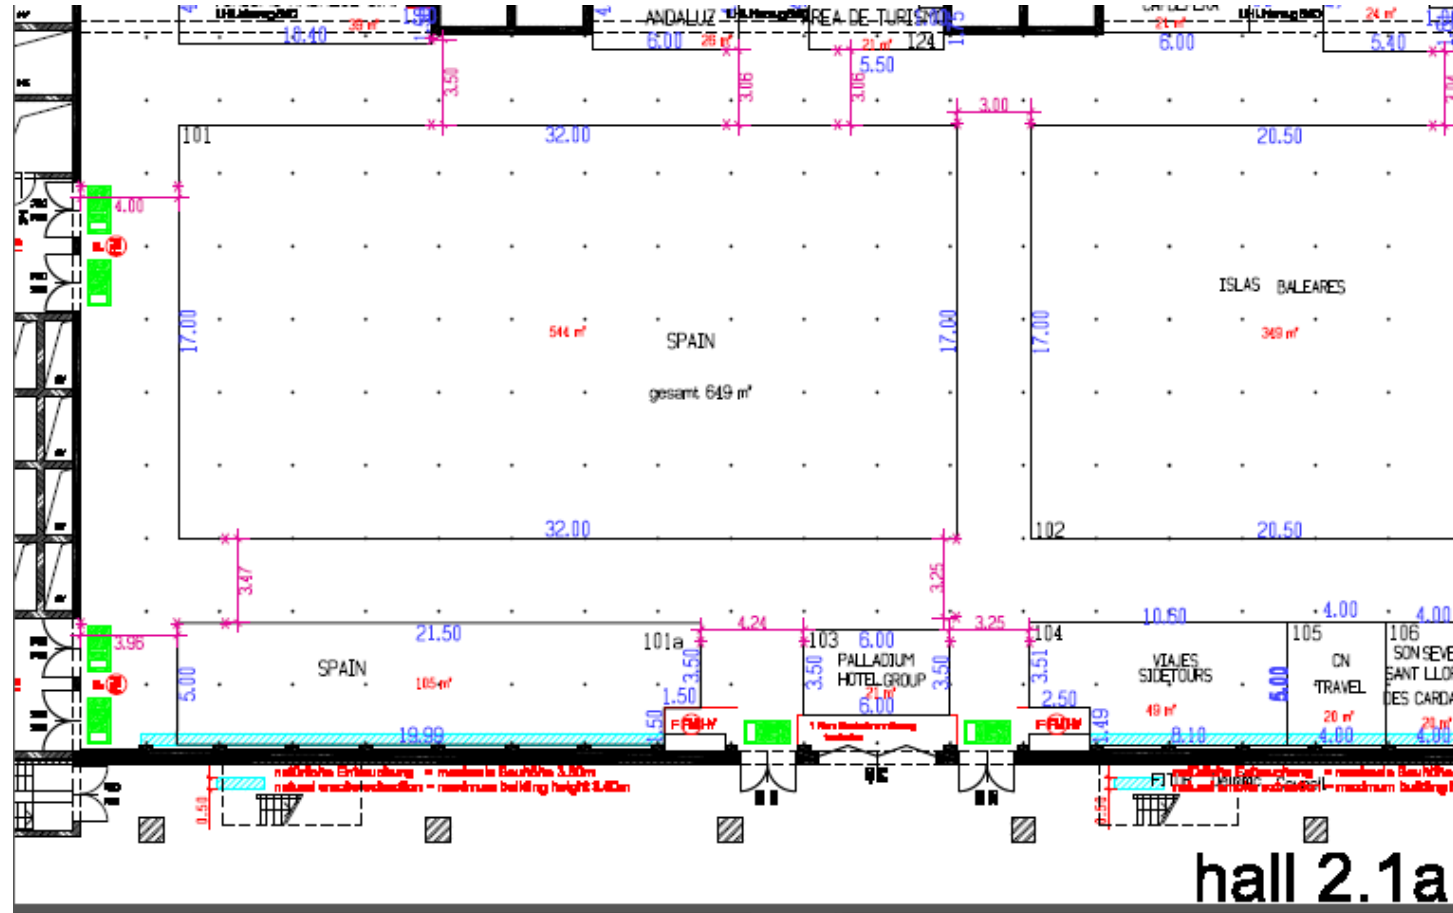

PLANOS DE FERIAS INTERNACIONALES

ITB. Feria de mayor representatividad

32m x 17m
21m x 5m

WTM. Feria de mayor representatividad

15 m x 44 m

IMEX. Feria de reuniones profesionales

23m x 15m

ATM. Feria vacacional

18m x 11m

MITT. Feria vacacional

24m x 16m