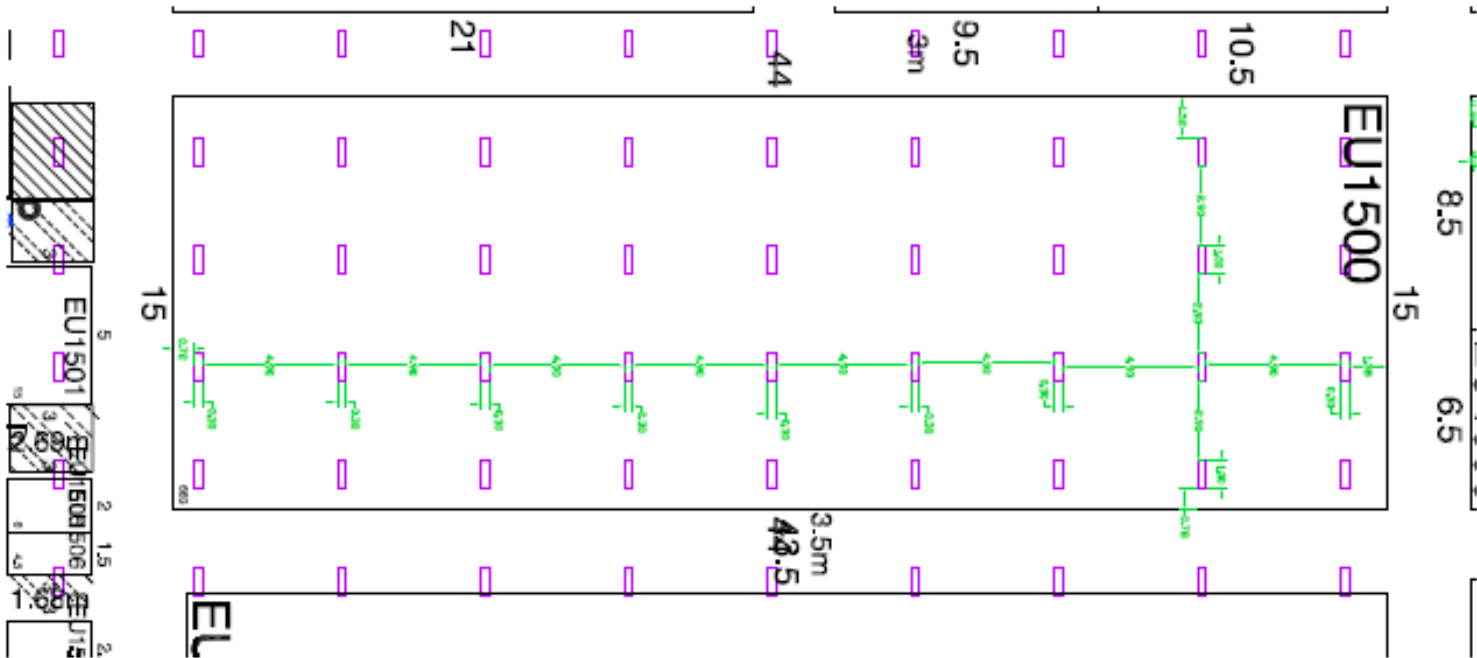

PLANOS DE FERIAS INTERNACIONALES

ITB. Feria de mayor representatividad

32m x 17m
21m x 5m

WTM. Feria de mayor representatividad

15 m x 44 m

IMEX. Feria de reuniones profesionales

23m x 15m

ATM. Feria vacacional

18m x 11m

MITT. Feria vacacional

24m x 16m