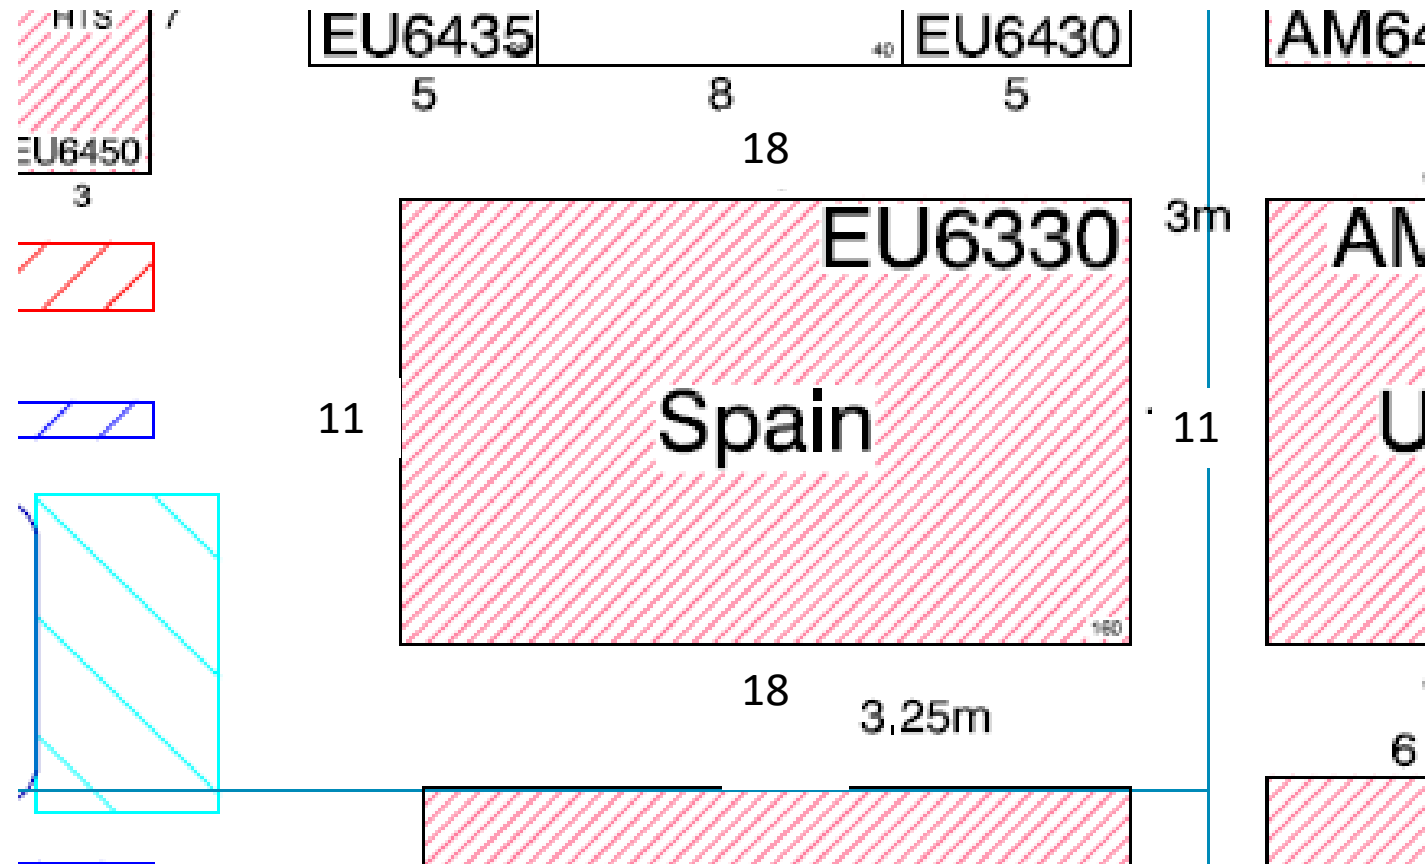

PLANOS DE FERIAS INTERNACIONALES

ITB. Feria de mayor representatividad

32m x 17m
21m x 5m

WTM. Feria de mayor representatividad

15 m x 44 m

IMEX. Feria de reuniones profesionales

23m x 15m

ATM. Feria vacacional

18m x 11m

MITT. Feria vacacional

24m x 16m