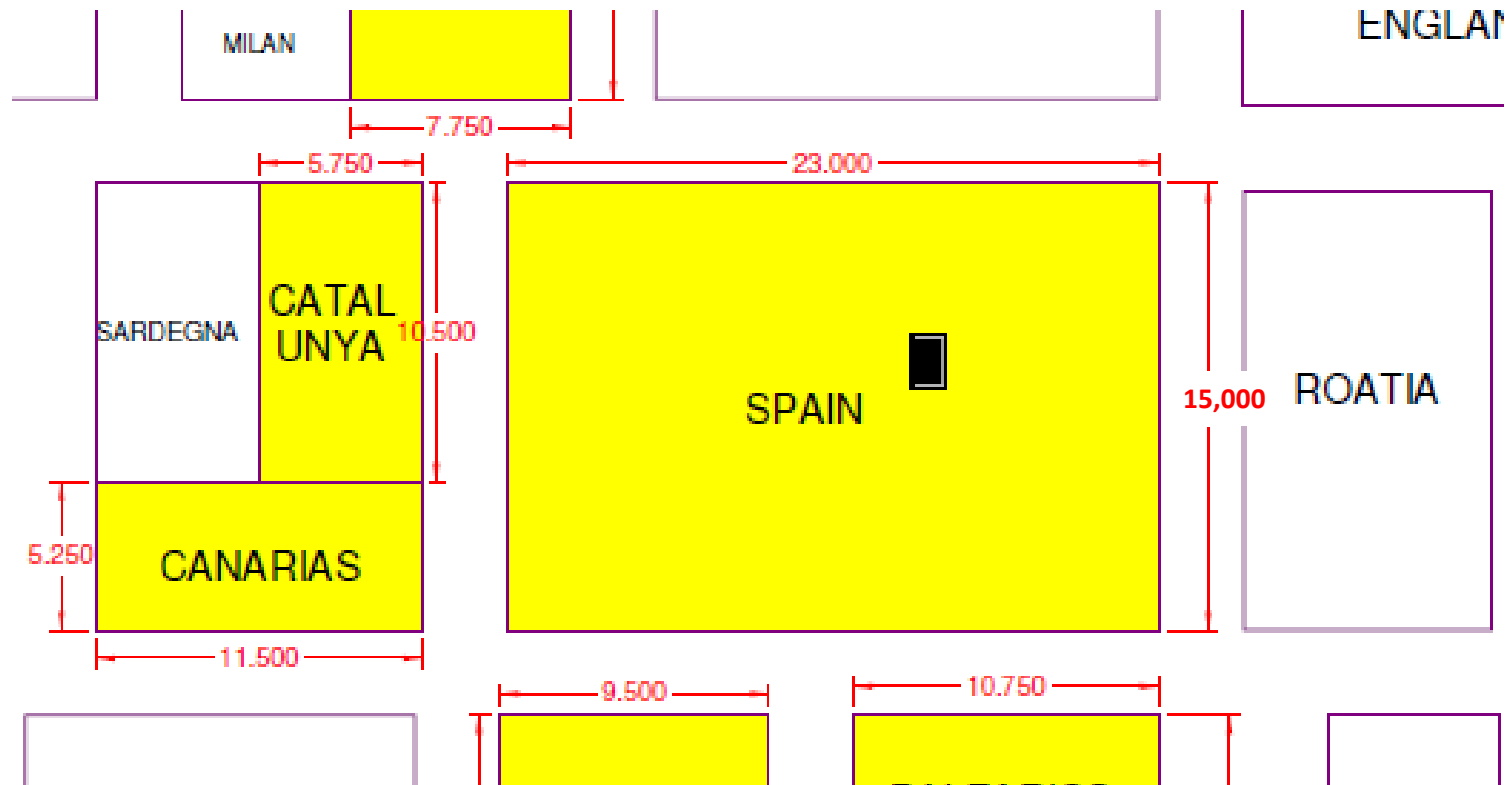

PLANOS DE FERIAS INTERNACIONALES

ITB. Feria de mayor representatividad

32m x 17m
21m x 5m

WTM. Feria de mayor representatividad

15 m x 44 m

IMEX. Feria de reuniones profesionales

23m x 15m

ATM. Feria vacacional

18m x 11m

MITT. Feria vacacional

24m x 16m