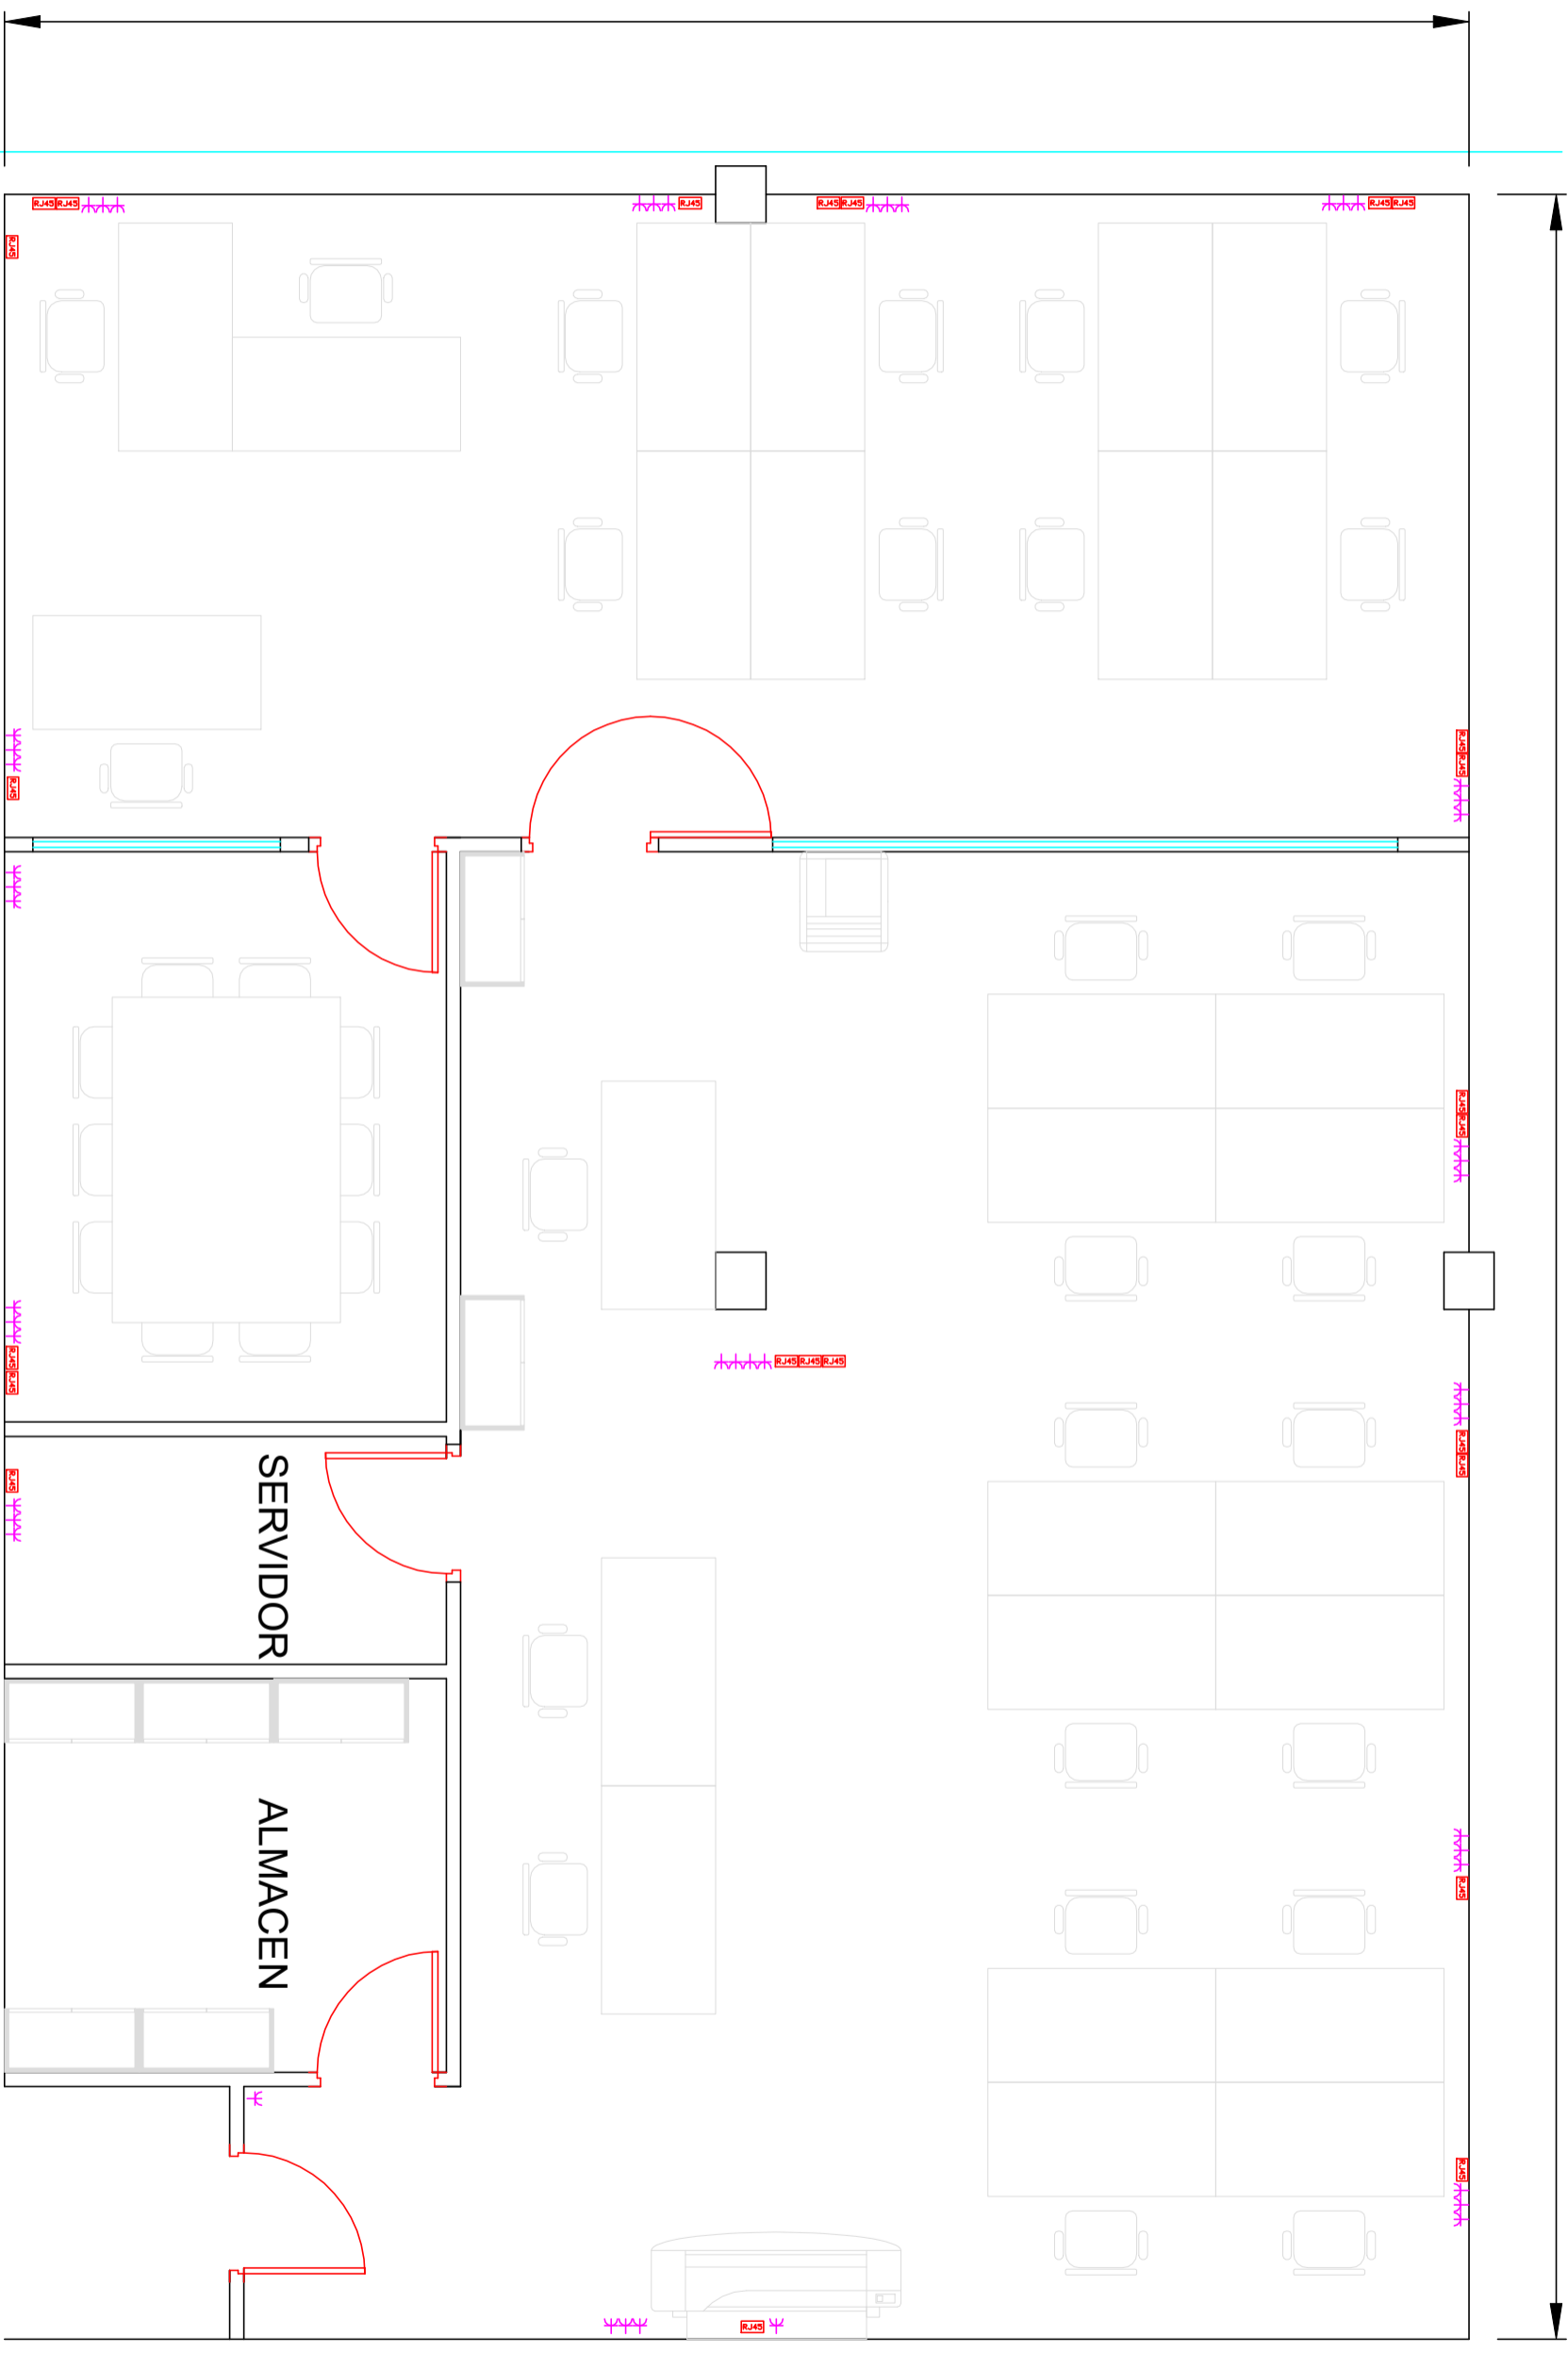

15.00

10.00

VENTANA

Título del Proyecto:

PROYECTO DE MODERNIZACIÓN DE LA COMUNIDAD DE REGANTES LAS MARISMAS DEL GUADALQUIVIR (SEVILLA)

Título del plano:

OFICINA PI. LA ISLA, DOS HERMANAS

Fecha:

Mayo 2024

Versión:

V_01

Escala:

Nº Plano:

Financiado por la Unión Europea
NextGenerationEU

GOBIERNO DE ESPAÑA
MINISTERIO DE AGRICULTURA, PESCA Y ALIMENTACIÓN

SEIASA
SISTEMAS DE REGANTEO PARA LA AGRICULTURA

Tragsa
Grupo Tragsa

1. MÓDULO PREFABRICADO SANITARIO 6,00 X 2,44m (1UD)

2. MÓDULO DIAFANO 6,00 X 2,44m (2UD)