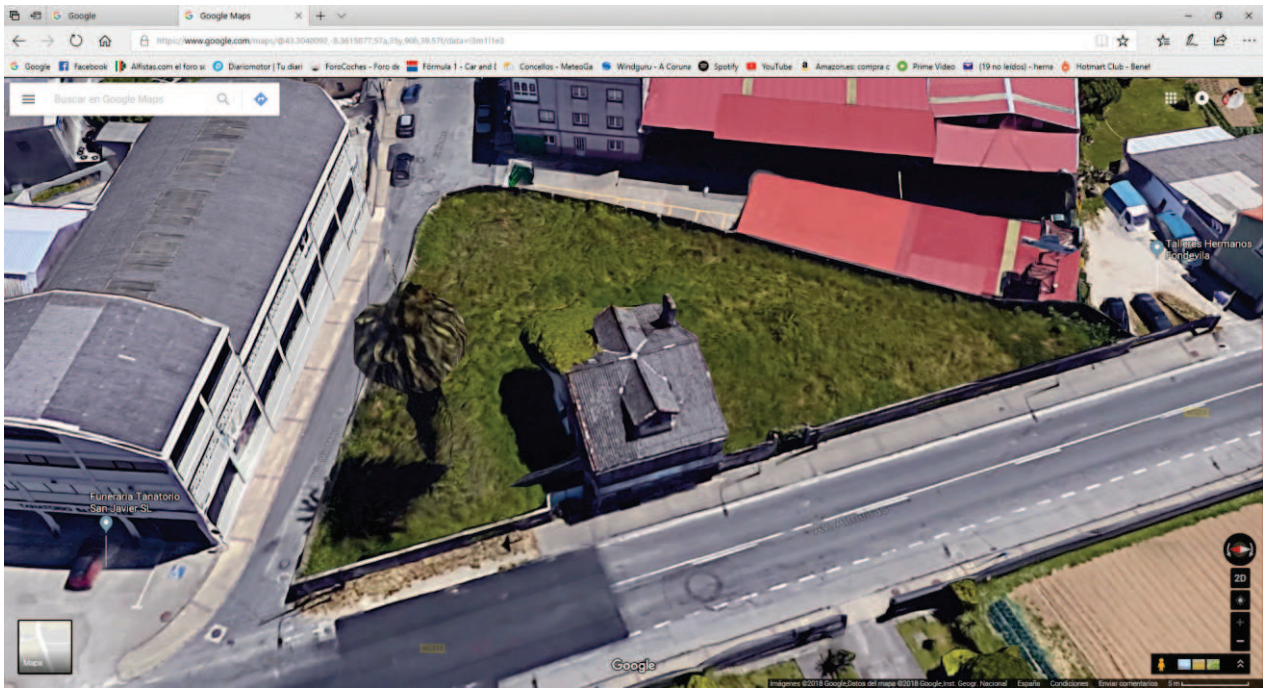

ANEXO 3A

AVENIDA DE ALMEIRAS

LEYENDA:

DESBRUCE: 1100 m² 
TOMA DE FOTO(Ver Anexo 2B): 

	TÍTULO: CASA DE ALMEIRAS	Nº de PLANO 3
	PLANO: AJARDINAMIENTO	