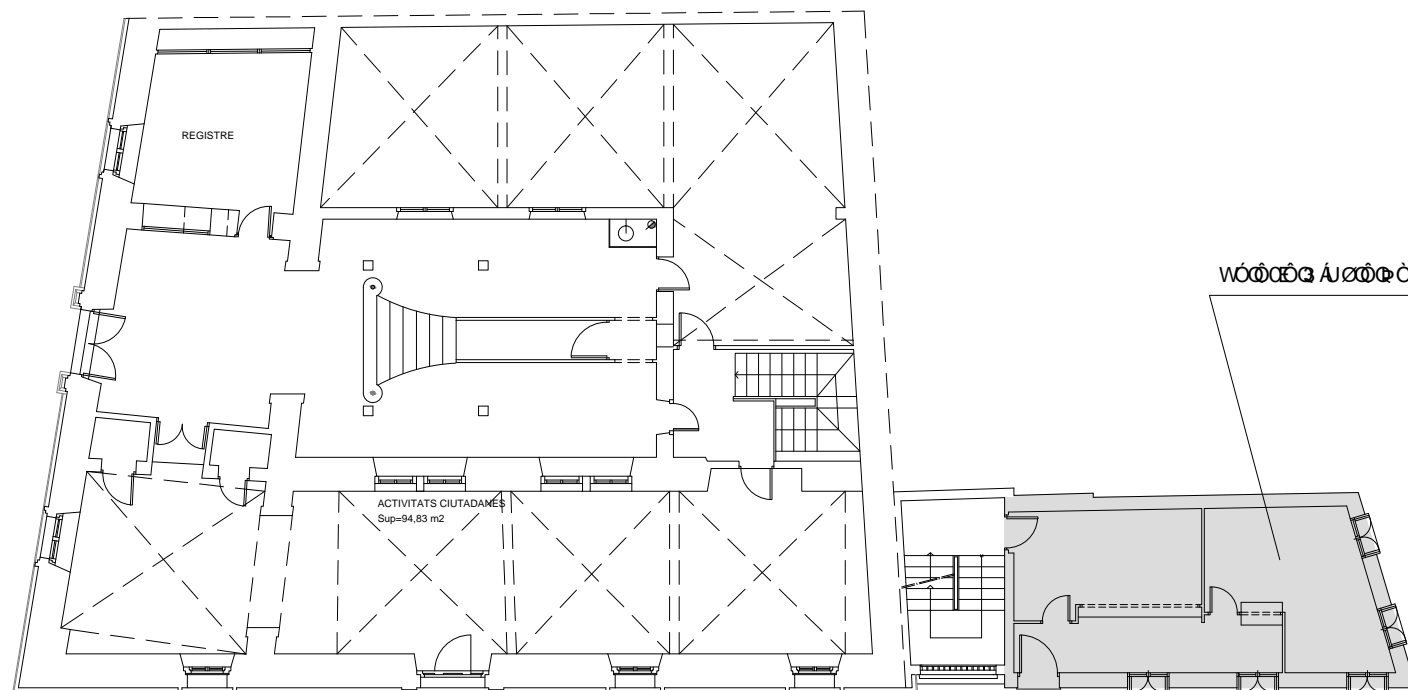

PLANTA E:1/50

CASA CONSISTORIAL
PLANTA BAIXA E:1/200

Ajuntament d'Alaior

ΟΥΡΟΥΝΟΣ ΑΠΟ ΤΗΝ ΕΝΔΕΙΧΘΕΝΤΑ ΔΙΑΔΙΚΑΣΙΑ
ΑΠΟ ΤΗΝ ΑΡΧΗ ΤΗΣ ΔΕΥΤΕΡΗΣ ΕΠΙΣΤΗΜΗΣ
ΕΙΣ ΤΗΝ ΠΡΟΣΤΑΣΙΑ ΚΑΙ ΤΗΝ ΠΡΟΣΤΑΣΙΑ ΚΑΤΑΡΤΙΣΗΣ

Data
2023

Situació
CARRER DE LA SALA
ALAIOR

Escala
1/50
1/200
Dibuixat
Ana Andreu

Títol
PLANTA BAIXA

Serveis Tècnics d'Urbanisme
Plànol N°

1