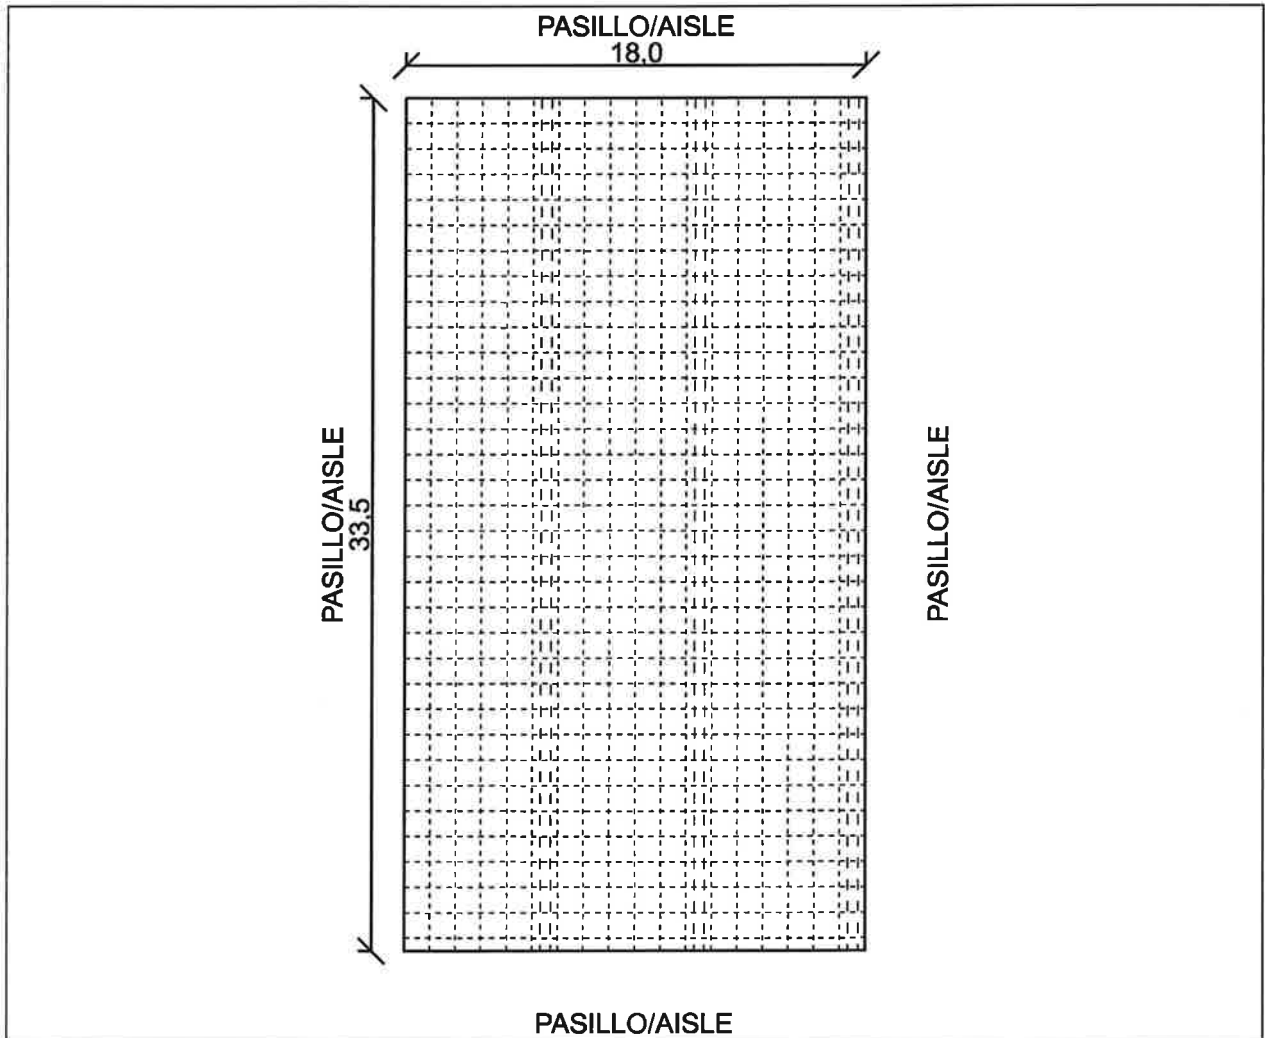

Feria/Fair: <b>FITUR 2020</b>		Nombre Expositor/Exhibitor Name: <b>SOC.REG.CANTABRA DE PROMOCION TURISTICA</b>		 <b>IFEMA</b> Feria de Madrid
Pabellón/Hall: <b>Pabellón 9</b>	N. Stand/Stand Number: <b>9C08</b>	Superficie/Surface m2: <b>603</b>	Escala/Scale: <b>-</b>	

**STAND ADJUDICADO / ALLOCATED STAND**

**SITUACION DE STAND / STAND LOCATION**

**PLANTA DEL STAND / STAND FLOOR PLAN**

== == == ==  
 CANALETAS DE SERVICIOS  
 SERVICES DUCTS