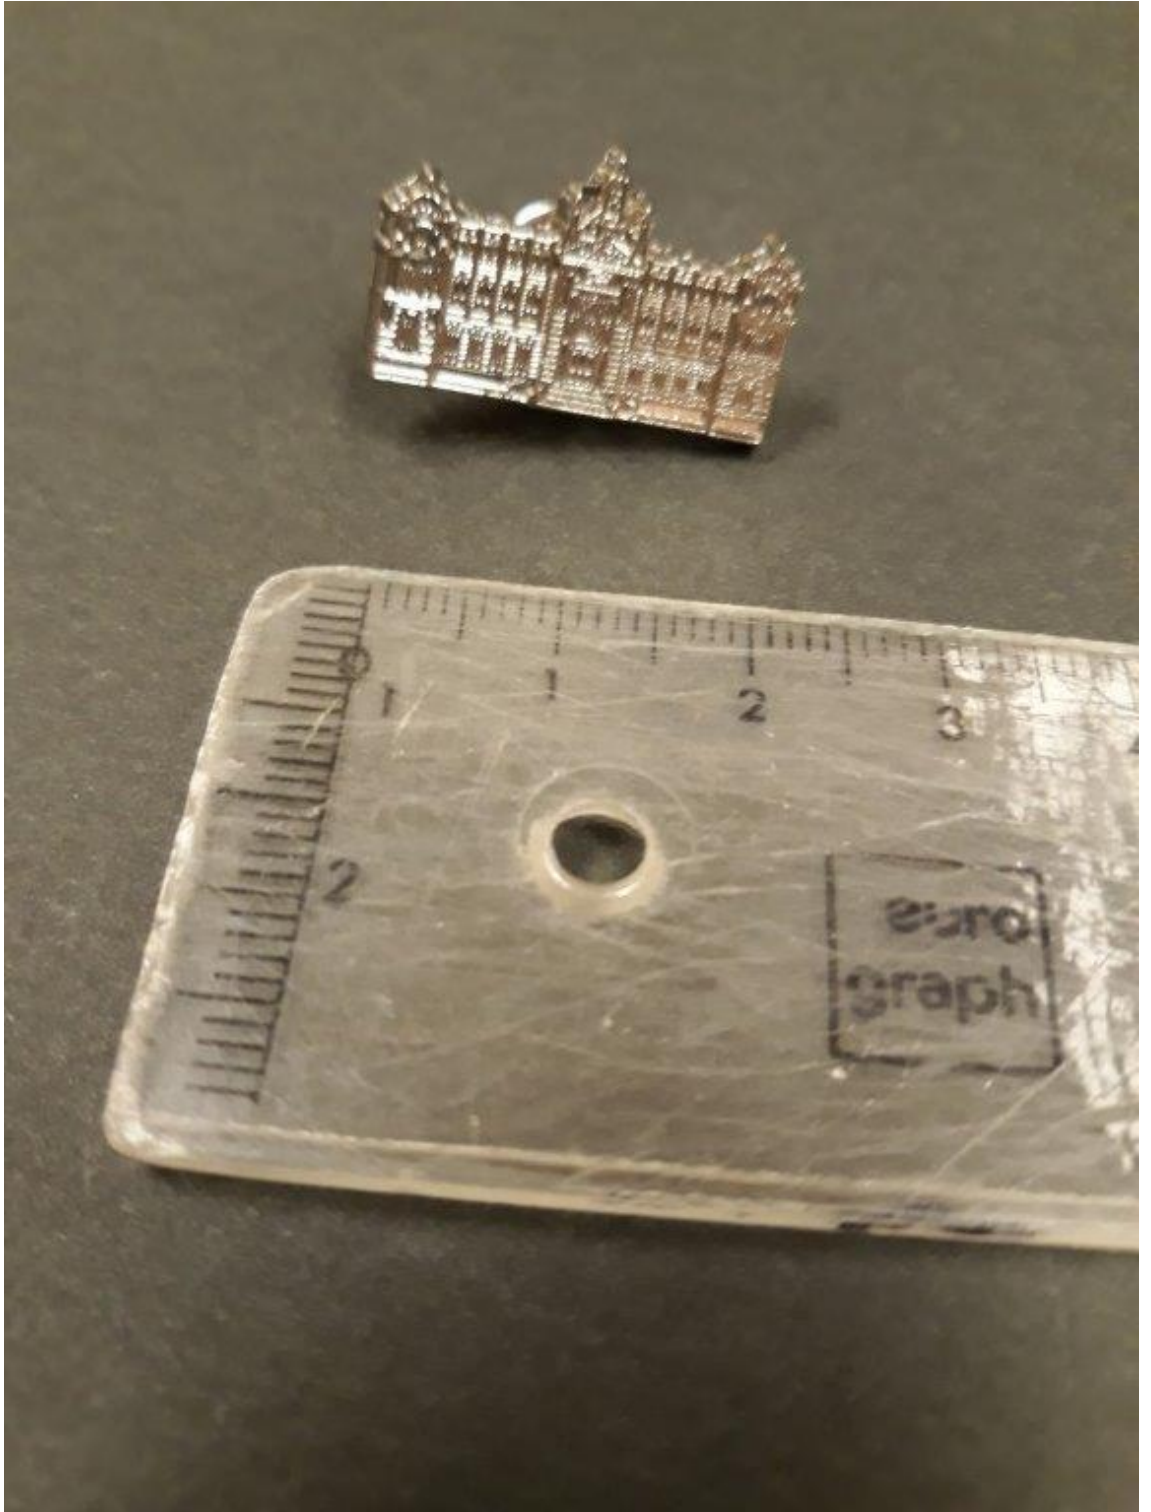

- Pisapapeles de metacrilato

- Pisapapeles en caja

- Placa de metacrilato serigrafiada de 18x15 cm.

- Placa de metacrilato fondo 3 cm.

- Placa de metacrilato serigrafiada 23x18 cm. Grosor 3 cm.

- Cristal con peana grabado en cajita

- Cristal con peana grabado

- Cubo metacrilato con estuche 4,5x8 cm.

- Cubo metacrilato con estuche fondo 7x7cm.

- Pin Ayuntamiento

- Pin Ayuntamiento parte de atrás

- Pin fachada Ayuntamiento

- Pisapapeles metacrilato (2)