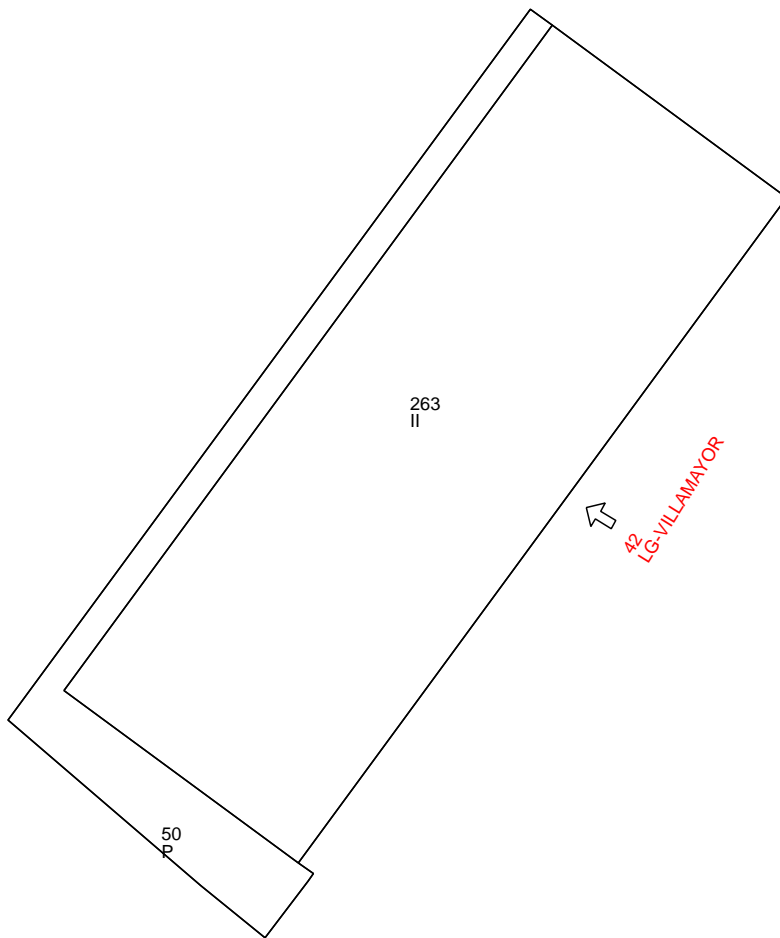

GOBIERNO DE ESPAÑA

MINISTERIO DE HACIENDA

SECRETARÍA DE ESTADO DE HACIENDA

DIRECCIÓN GENERAL DEL CATASTRO

Sede Electrónica del Catastro

CROQUIS CATASTRAL

PARCELA CATASTRAL 3438119UP1033N

LG VILLAMAYOR, 0042. PILO A [ASTURIAS]

6 de julio de 2022 08:30

PLANO PARCELA

SUPERFICIE PARCELA :	313 m ²
SUPERFICIE CONSTRUIDA	
Sobre Rasante :	526.00 m ²
Bajo Rasante :	0.00 m ²
TOTAL :	526.00 m ²