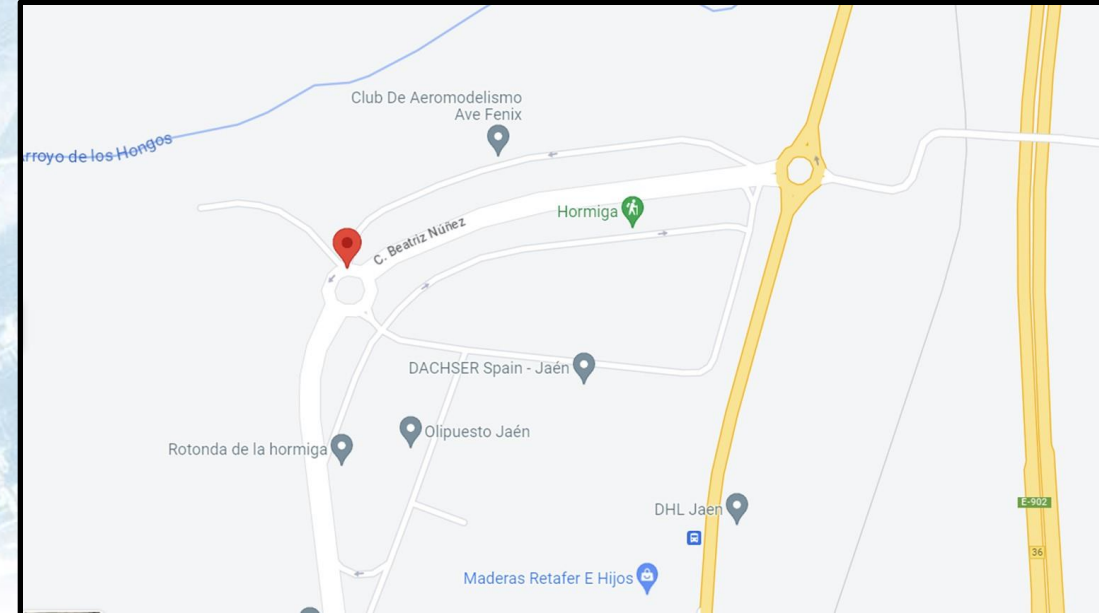

Visita a terrenos CETEDEX miércoles 7 de agosto de 2024

- Hora: 09:00
- Contacto: Anastasio Sánchez Bernal, amsanchez@isdefe.es , 673 14 50 51
- Lugar: terrenos donde se edificará el CETEDEX
 - Parque Empresarial Nuevo Jaén, Rotonda en Calle Beatriz Núñez, 67, 23009-Jaén
 - <https://goo.gl/maps/vyR1tyiTgnQnFEEdGA>
 - GPS 37.827417, -3.775667