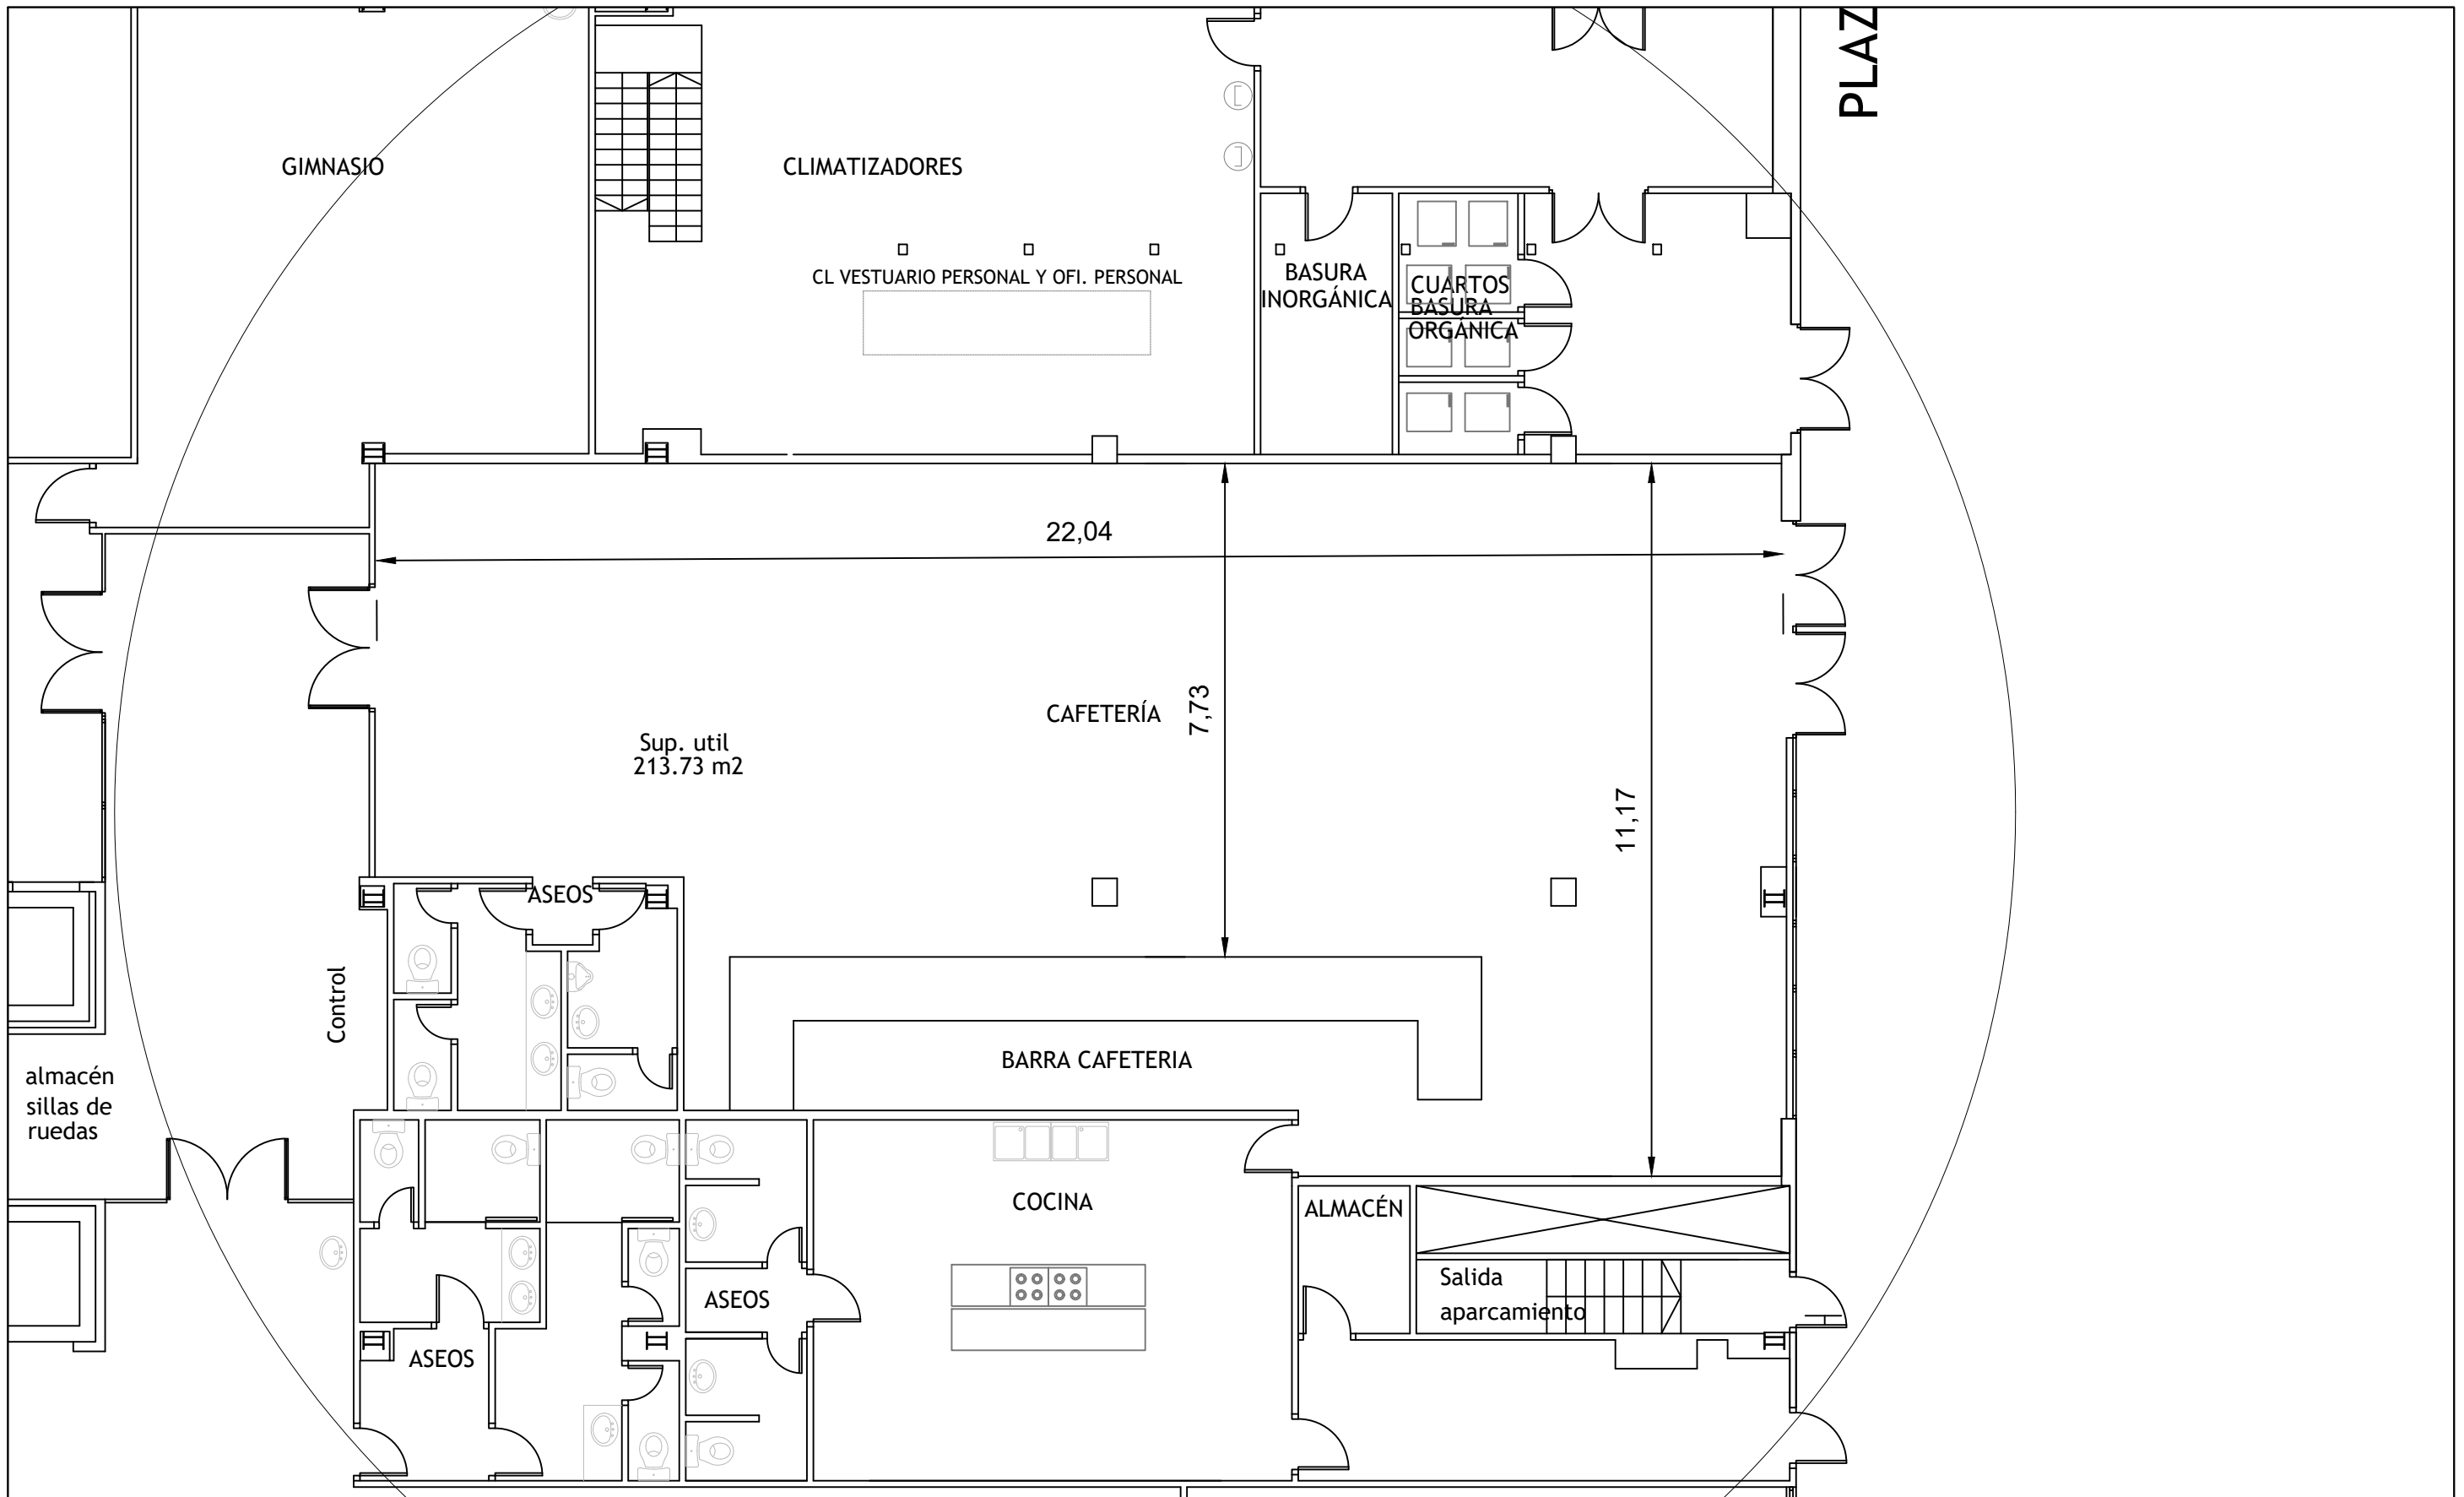


 distrito arganzuela MADRID		PLANO Nº 1
SERVICIO DE MEDIO AMBIENTE Y ESCENA URBANA		
PROYECTO: CAFETERIA CDI CALLE CANARIAS		
EMPLAZAMIENTO: C/ CANARIAS Nº 19		FECHA MARZO 2024
PLANO: PLANO DE PLANTA BAJA		ESCALA 1/300

 distrito arganzuela MADRID		PLANO Nº
SA SERVICIO DE MEDIO AMBIENTE Y ESCENA URBANA		2
PROYECTO: CAFETERIA CDI CALLE CANARIAS		
EMPLAZAMIENTO: C/ CANARIAS Nº 19		FECHA MARZO 2024
PLANO: PLANO DE CAFETERIA		ESCALA 1/100