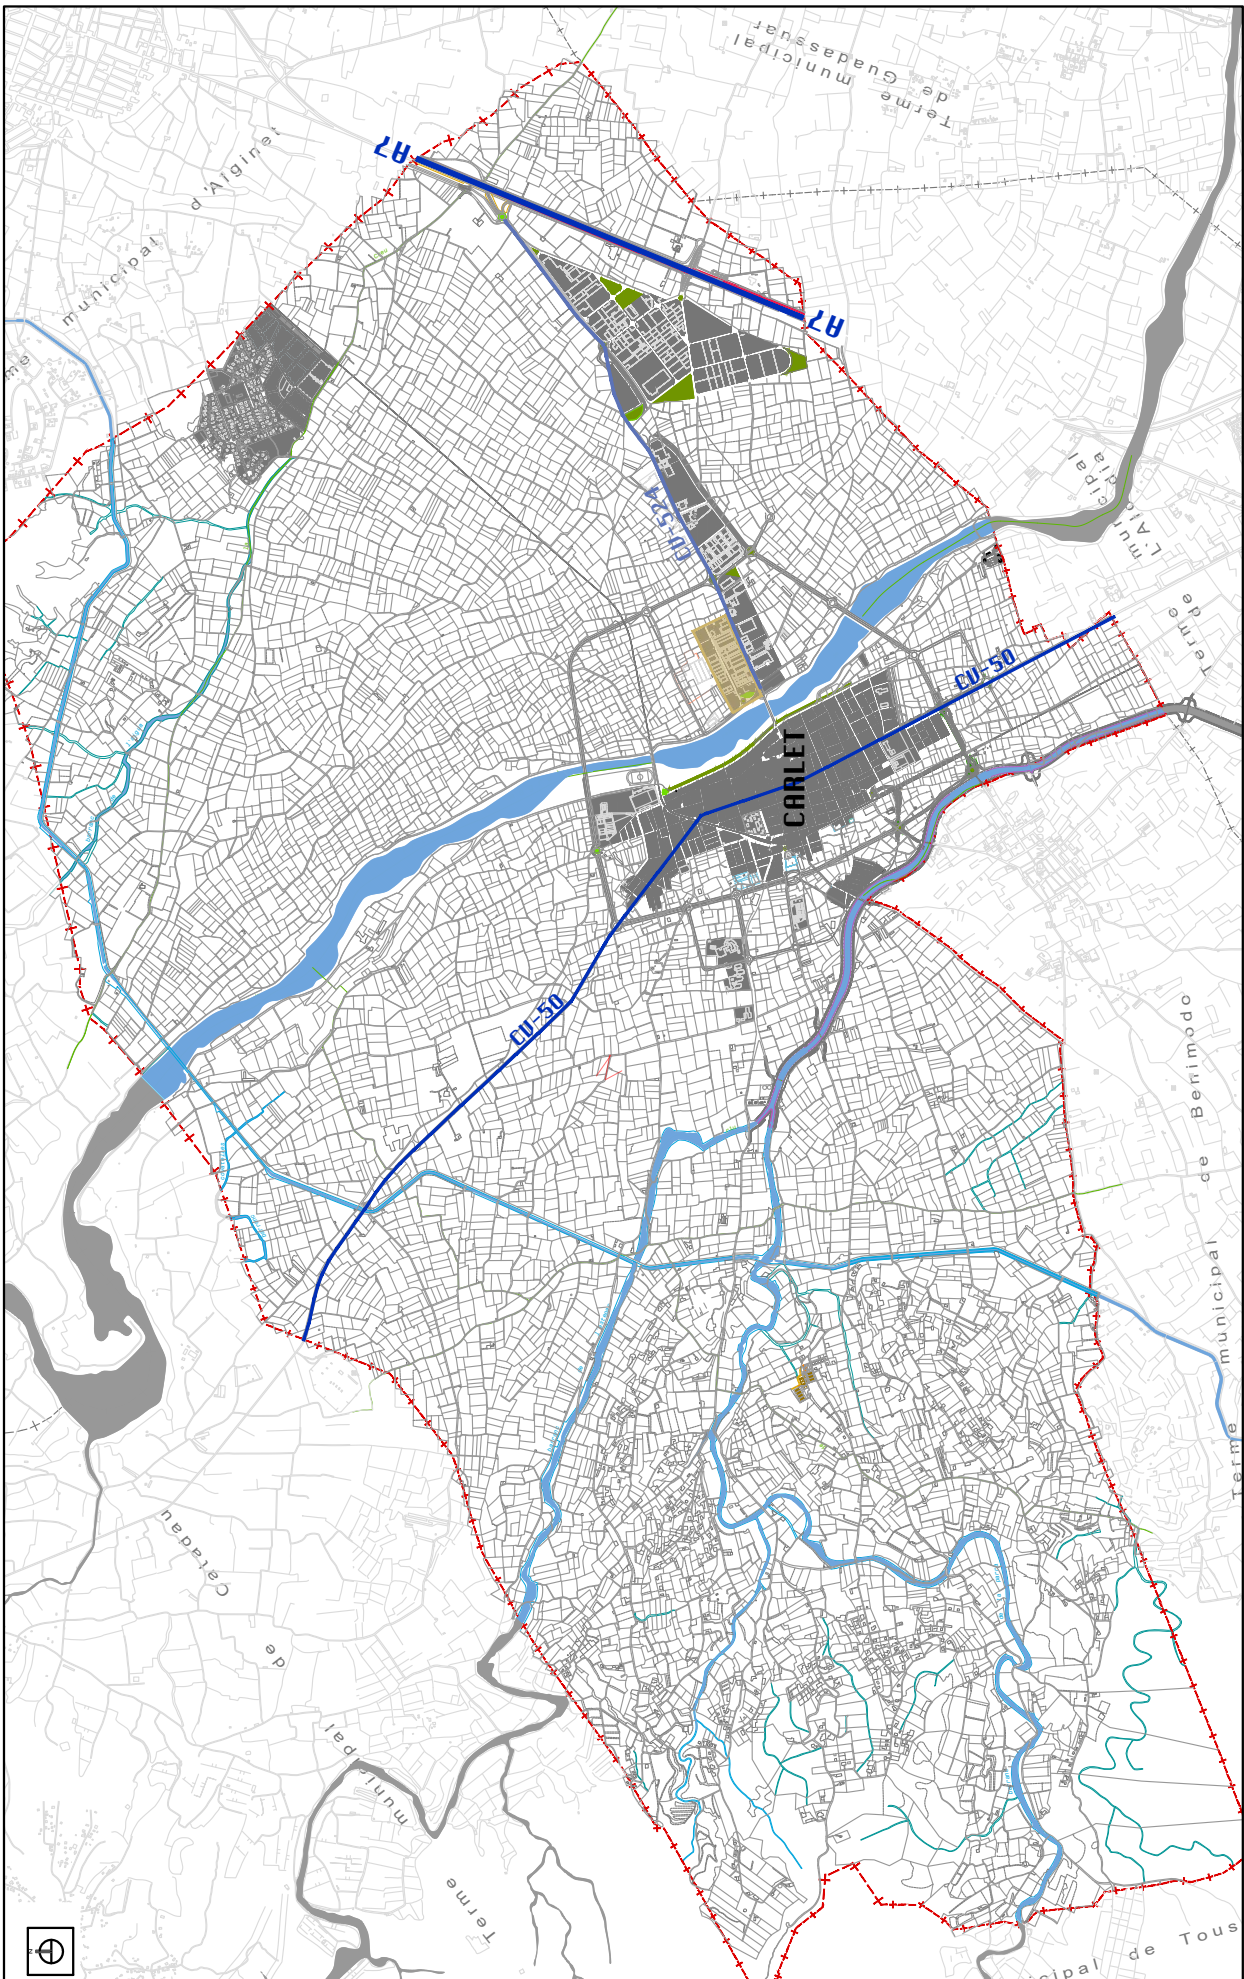

- CARLET
- POLIGONO INDUSTRIAL 'SANT BERNAT'
- POLIGONO INDUSTRIAL 'LA CARRERA'
- POLIGONO INDUSTRIAL 'CIUTAT DE CARLET'

POLIGONO INDUSTRIAL 'SANT BERNAT'

- MEJORA 1. SEÑALIZACIÓN HORIZONTAL C/ DELS SERRANS (9 pts)
- MEJORA 2. SEÑALIZACIÓN HORIZONTAL C/ MASSALET (17 pts)
- MEJORA 3. SEÑALIZACIÓN HORIZONTAL C/ DE LA PLANA (6 pts)
- MEJORA 4. SEÑALIZACIÓN HORIZONTAL C/ GERMANIES (9 pts)
- PASOS DE PEATONES
- STOP
- FLECHAS