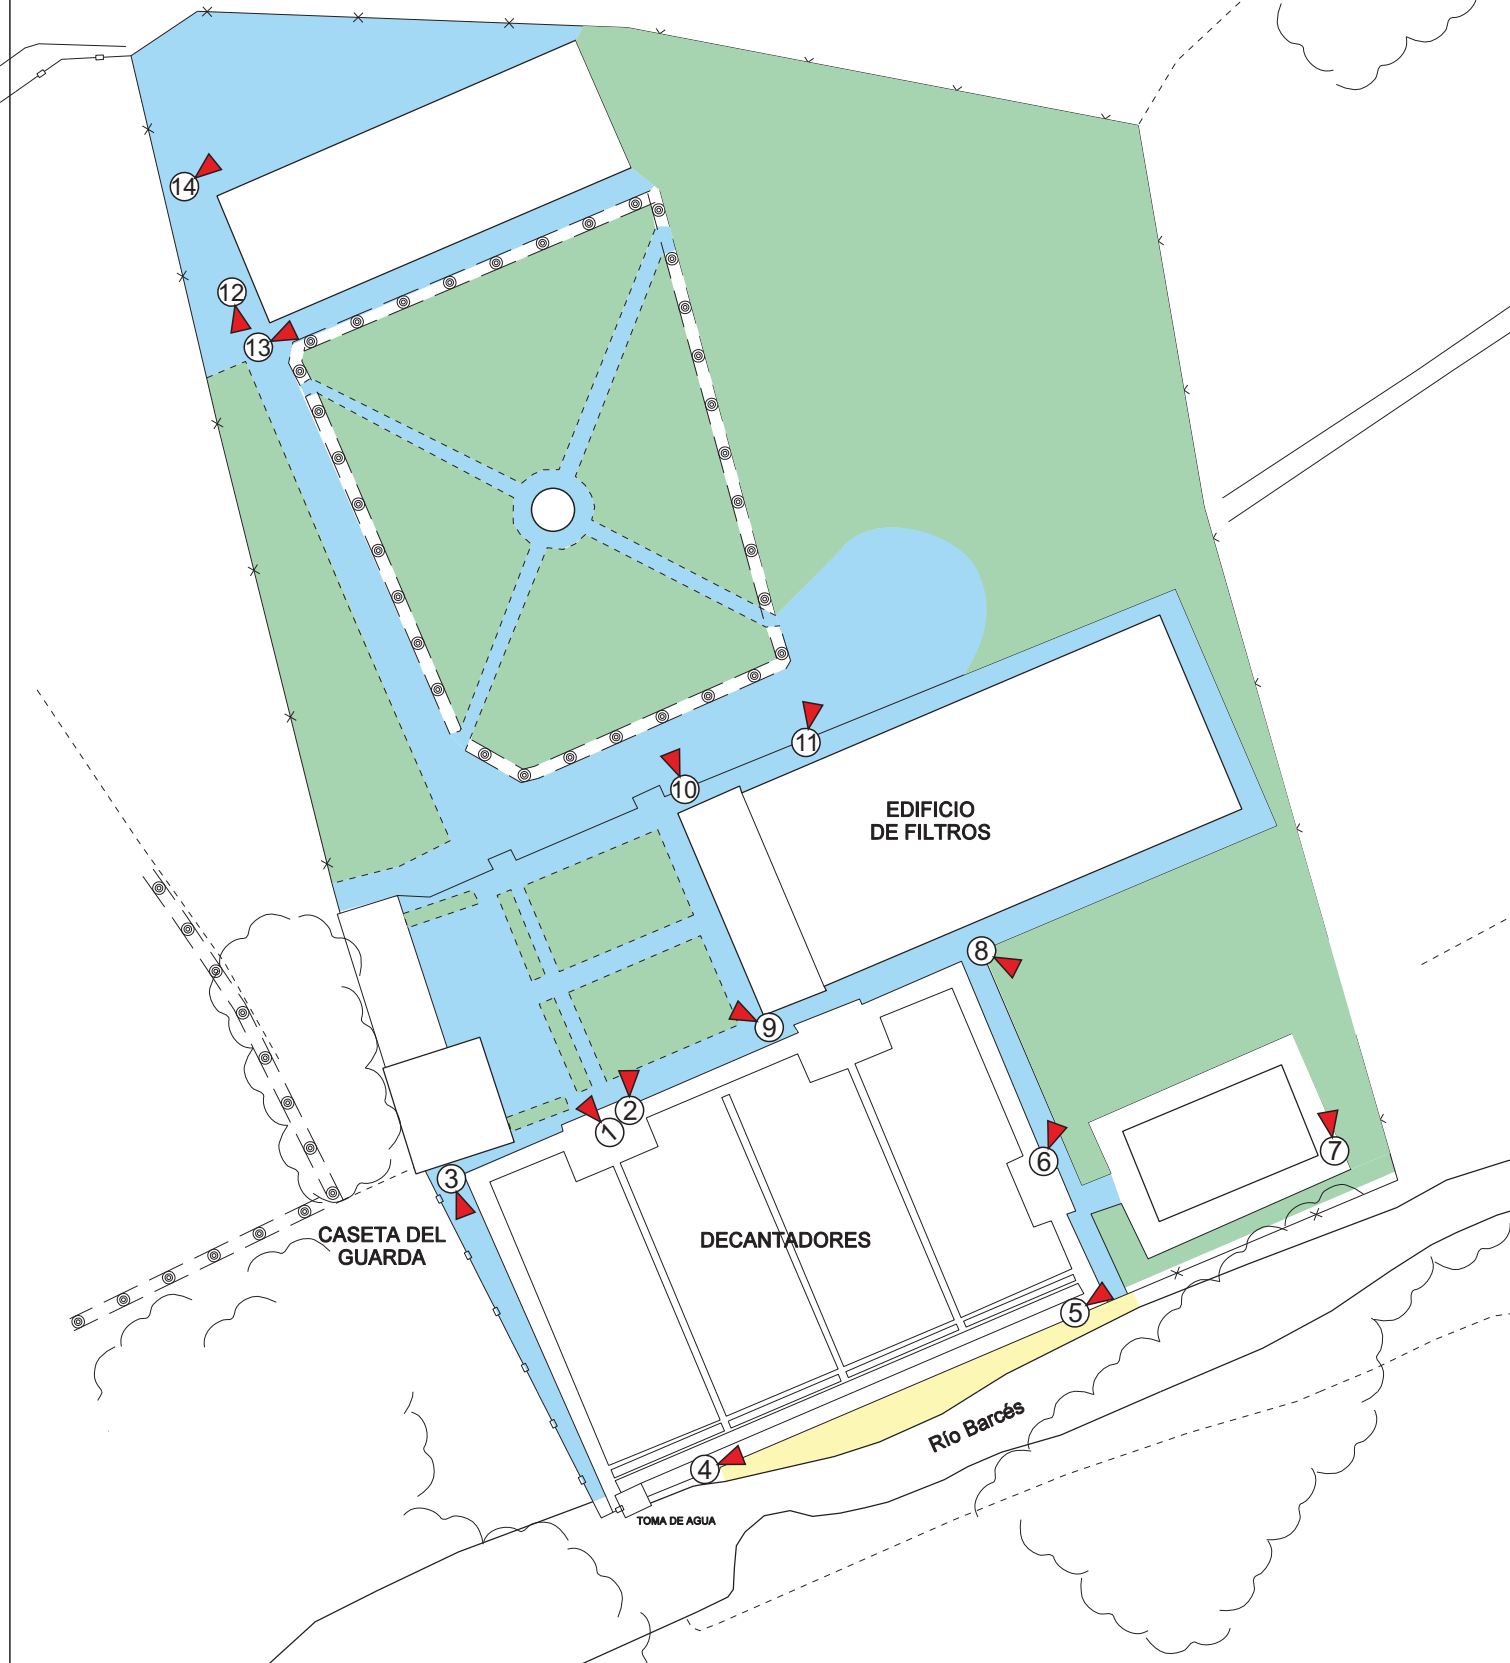

ANEXO 2A

LEYENDA:

- AJARDINAMIENTO: 2700 m²
- DESBROCE: 65 m²
- ZONA DE HERBICIDA: Varios
- TOMA DE FOTO(Ver Anexo 2B): ① 1