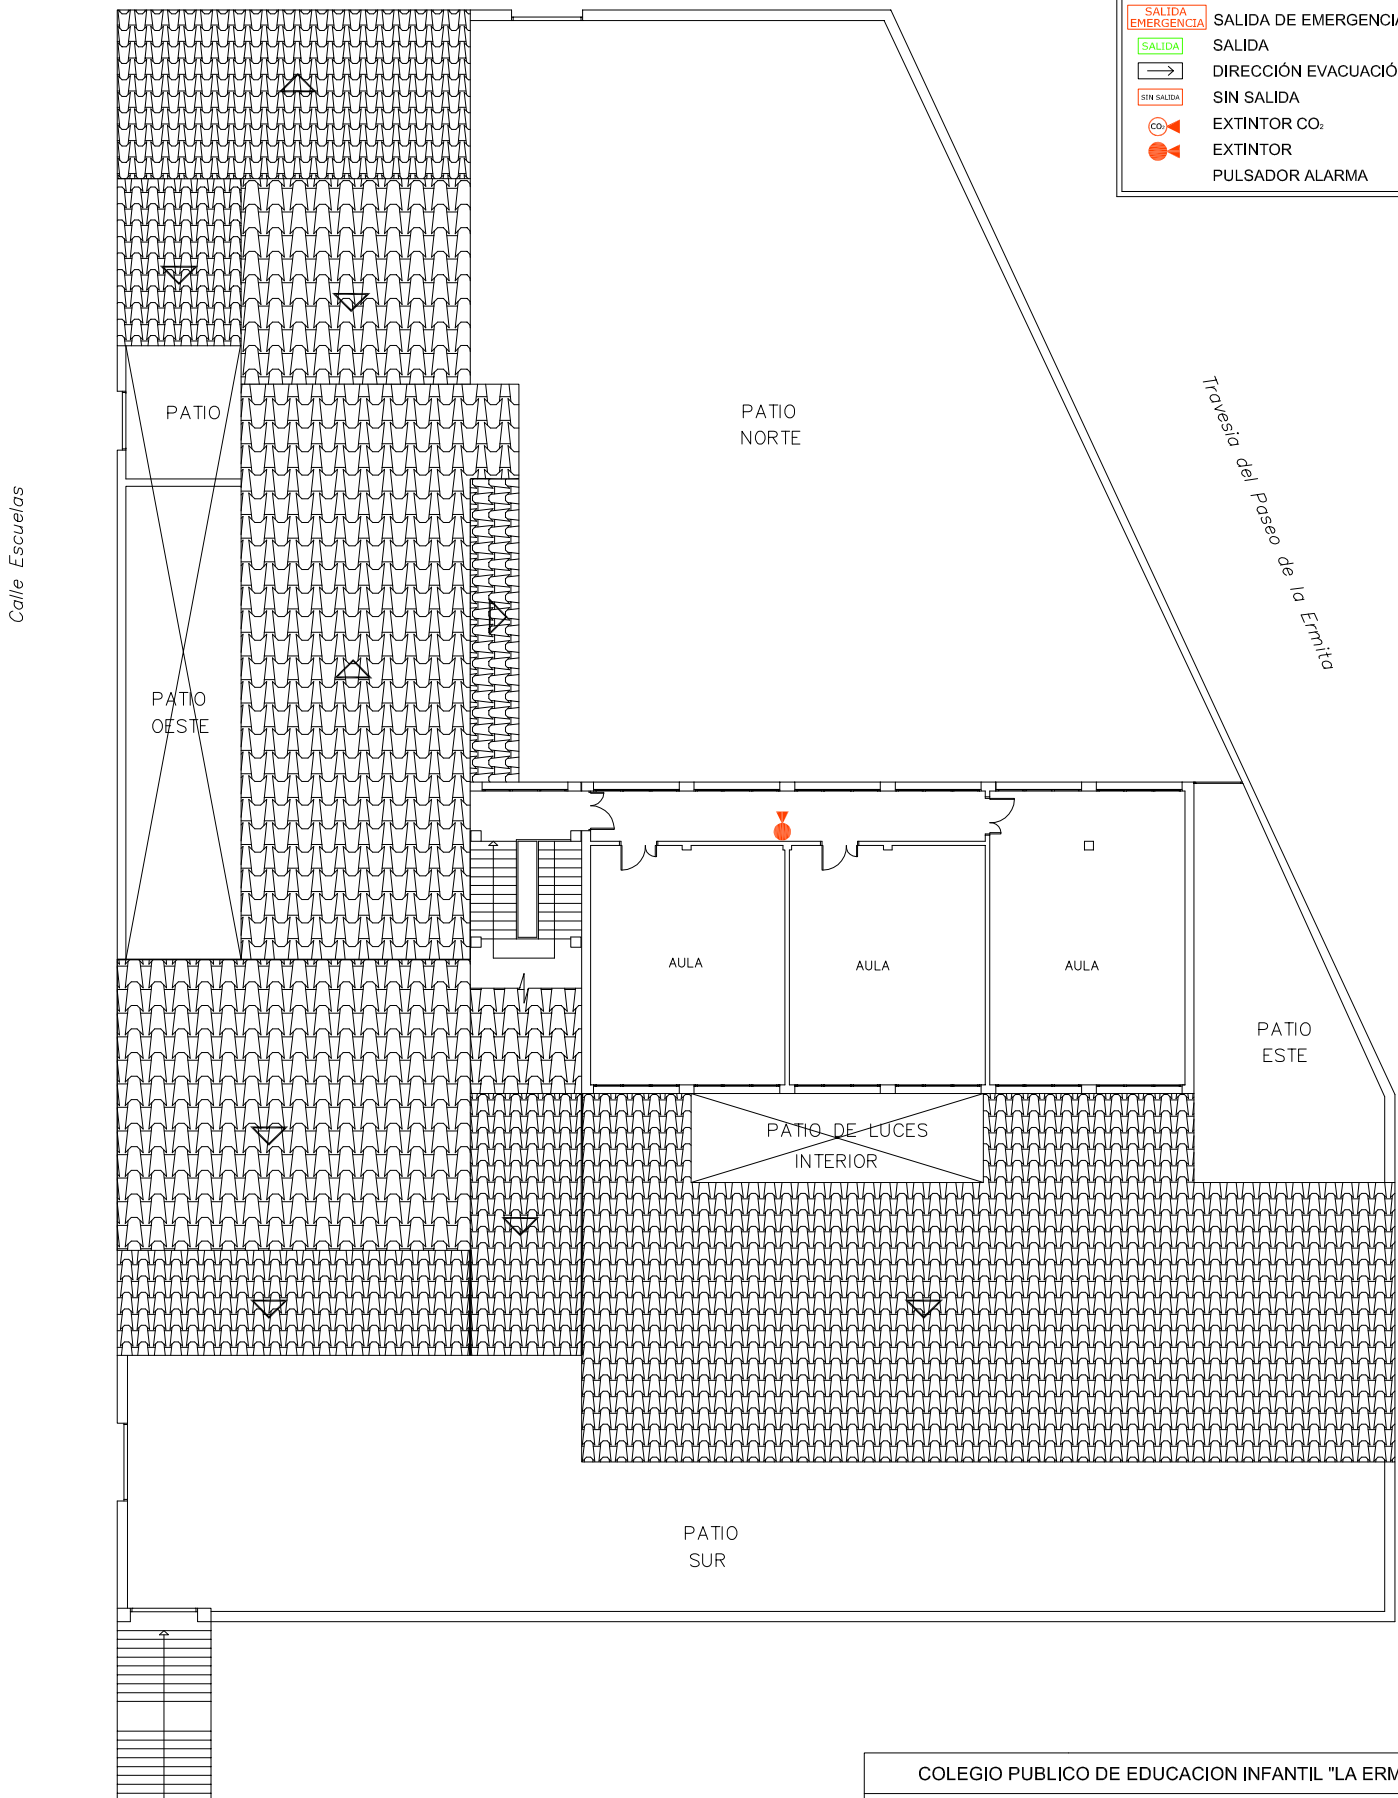

Plaza La Ermita, N°2

LEYENDA DE SEÑALIZACIÓN DE EVACUACIÓN	
	SALIDA DE EMERGENCIA
	SALIDA
	DIRECCIÓN EVACUACIÓN
	SIN SALIDA
	EXTINTOR CO ₂
	EXTINTOR
	PULSADOR ALARMA

ESCALA GRAFICA

COLEGIO PUBLICO DE EDUCACION INFANTIL "LA ERMITA"
PLANO: PLANTA PRIMERA
N° INVENTARIO: 1.1.00006.06
DIRECCION: CALLE ERMITA, N°2

Plaza La Ermita, N°2

LEYENDA DE SEÑALIZACIÓN DE EVACUACIÓN	
	SALIDA DE EMERGENCIA
	SALIDA
	DIRECCIÓN EVACUACIÓN
	SIN SALIDA
	EXTINTOR CO ₂
	EXTINTOR
	PULSADOR ALARMA

COLEGIO PUBLICO DE EDUCACION INFANTIL "LA ERMITA"
PLANO: PLANTA BAJOCUBIERTA
N° INVENTARIO: 1.1.00006.06
DIRECCION: CALLE ERMITA, N°2

ESCALA GRAFICA

NUEVA JEFATURA POLICIA LOCAL

PLANO: SITUACION

Nº INVENTARIO: 1.1.00006.06

DIRECCION: CALLE ERMITA, Nº2

Plaza La Ermita, N°2

LEYENDA DE SEÑALIZACIÓN DE EVACUACIÓN	
	SALIDA DE EMERGENCIA
	SALIDA
	DIRECCIÓN EVACUACIÓN
	SIN SALIDA
	EXTINTOR CO ₂
	EXTINTOR
	PULSADOR ALARMA

ESCALA GRAFICA

Paseo de la Ermita

COLEGIO PUBLICO DE EDUCACION INFANTIL "LA ERMITA"
PLANO: PLANTA BAJA
N° INVENTARIO: 1.1.00006.06
DIRECCION: CALLE ERMITA, N°2