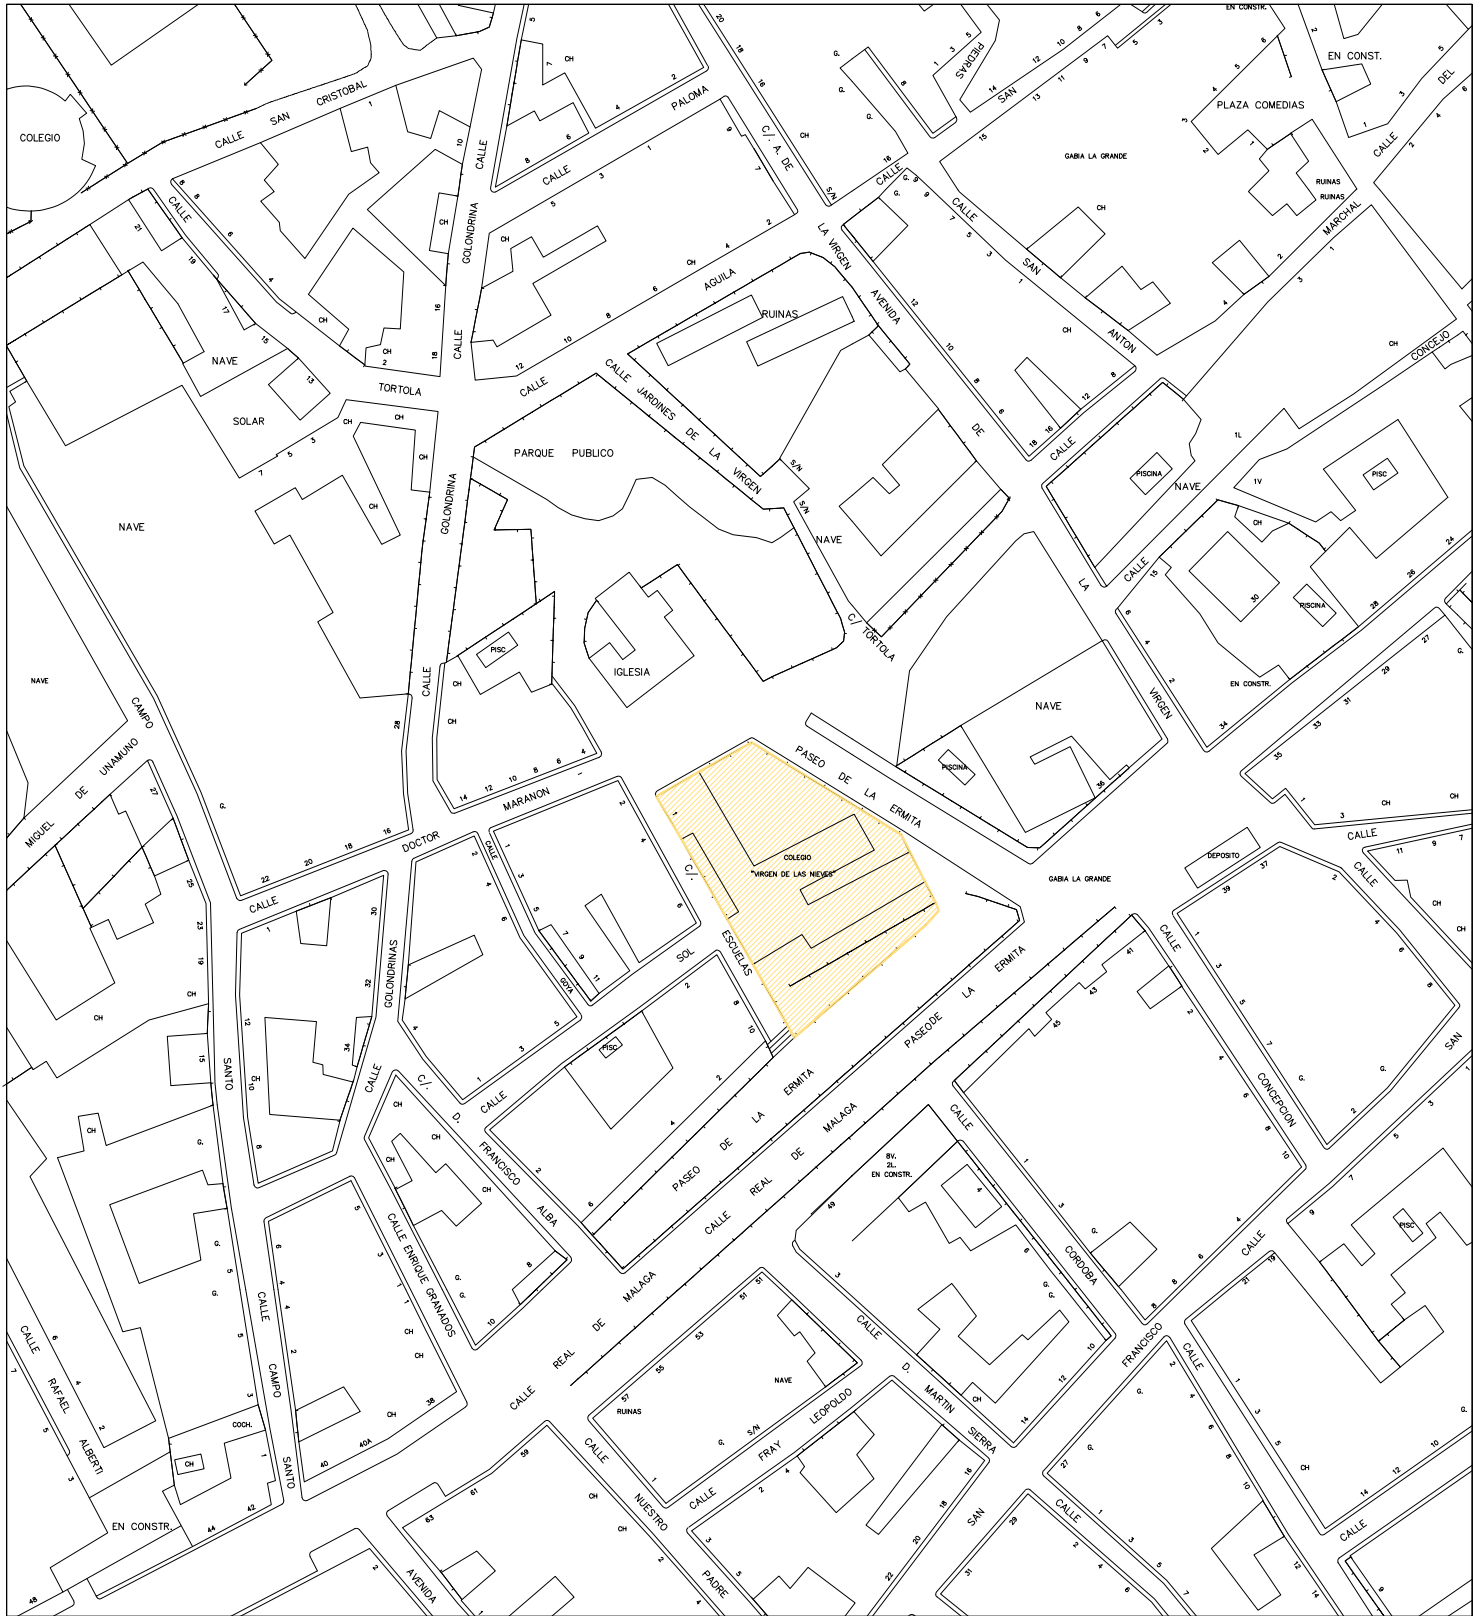

Plaza La Ermita, N°2

LEYENDA DE SEÑALIZACIÓN DE EVACUACIÓN	
	SALIDA DE EMERGENCIA
	SALIDA
	DIRECCIÓN EVACUACIÓN
	SIN SALIDA
	EXTINTOR CO ₂
	EXTINTOR
	PULSADOR ALARMA

ESCALA GRAFICA

COLEGIO PUBLICO DE EDUCACION INFANTIL "LA ERMITA"
PLANO: PLANTA PRIMERA
N° INVENTARIO: 1.1.00006.06
DIRECCION: CALLE ERMITA, N°2

Plaza La Ermita, N°2

LEYENDA DE SEÑALIZACIÓN DE EVACUACIÓN	
	SALIDA DE EMERGENCIA
	SALIDA
	DIRECCIÓN EVACUACIÓN
	SIN SALIDA
	EXTINTOR CO ₂
	EXTINTOR
	PULSADOR ALARMA

COLEGIO PUBLICO DE EDUCACION INFANTIL "LA ERMITA"
PLANO: PLANTA BAJOCUBIERTA
N° INVENTARIO: 1.1.00006.06
DIRECCION: CALLE ERMITA, N°2

ESCALA GRAFICA

NUEVA JEFATURA POLICIA LOCAL

PLANO: SITUACION

Nº INVENTARIO: 1.1.00006.06

DIRECCION: CALLE ERMITA, Nº2

Plaza La Ermita, N°2

LEYENDA DE SEÑALIZACIÓN DE EVACUACIÓN	
	SALIDA DE EMERGENCIA
	SALIDA
	DIRECCIÓN EVACUACIÓN
	SIN SALIDA
	EXTINTOR CO ₂
	EXTINTOR
	PULSADOR ALARMA