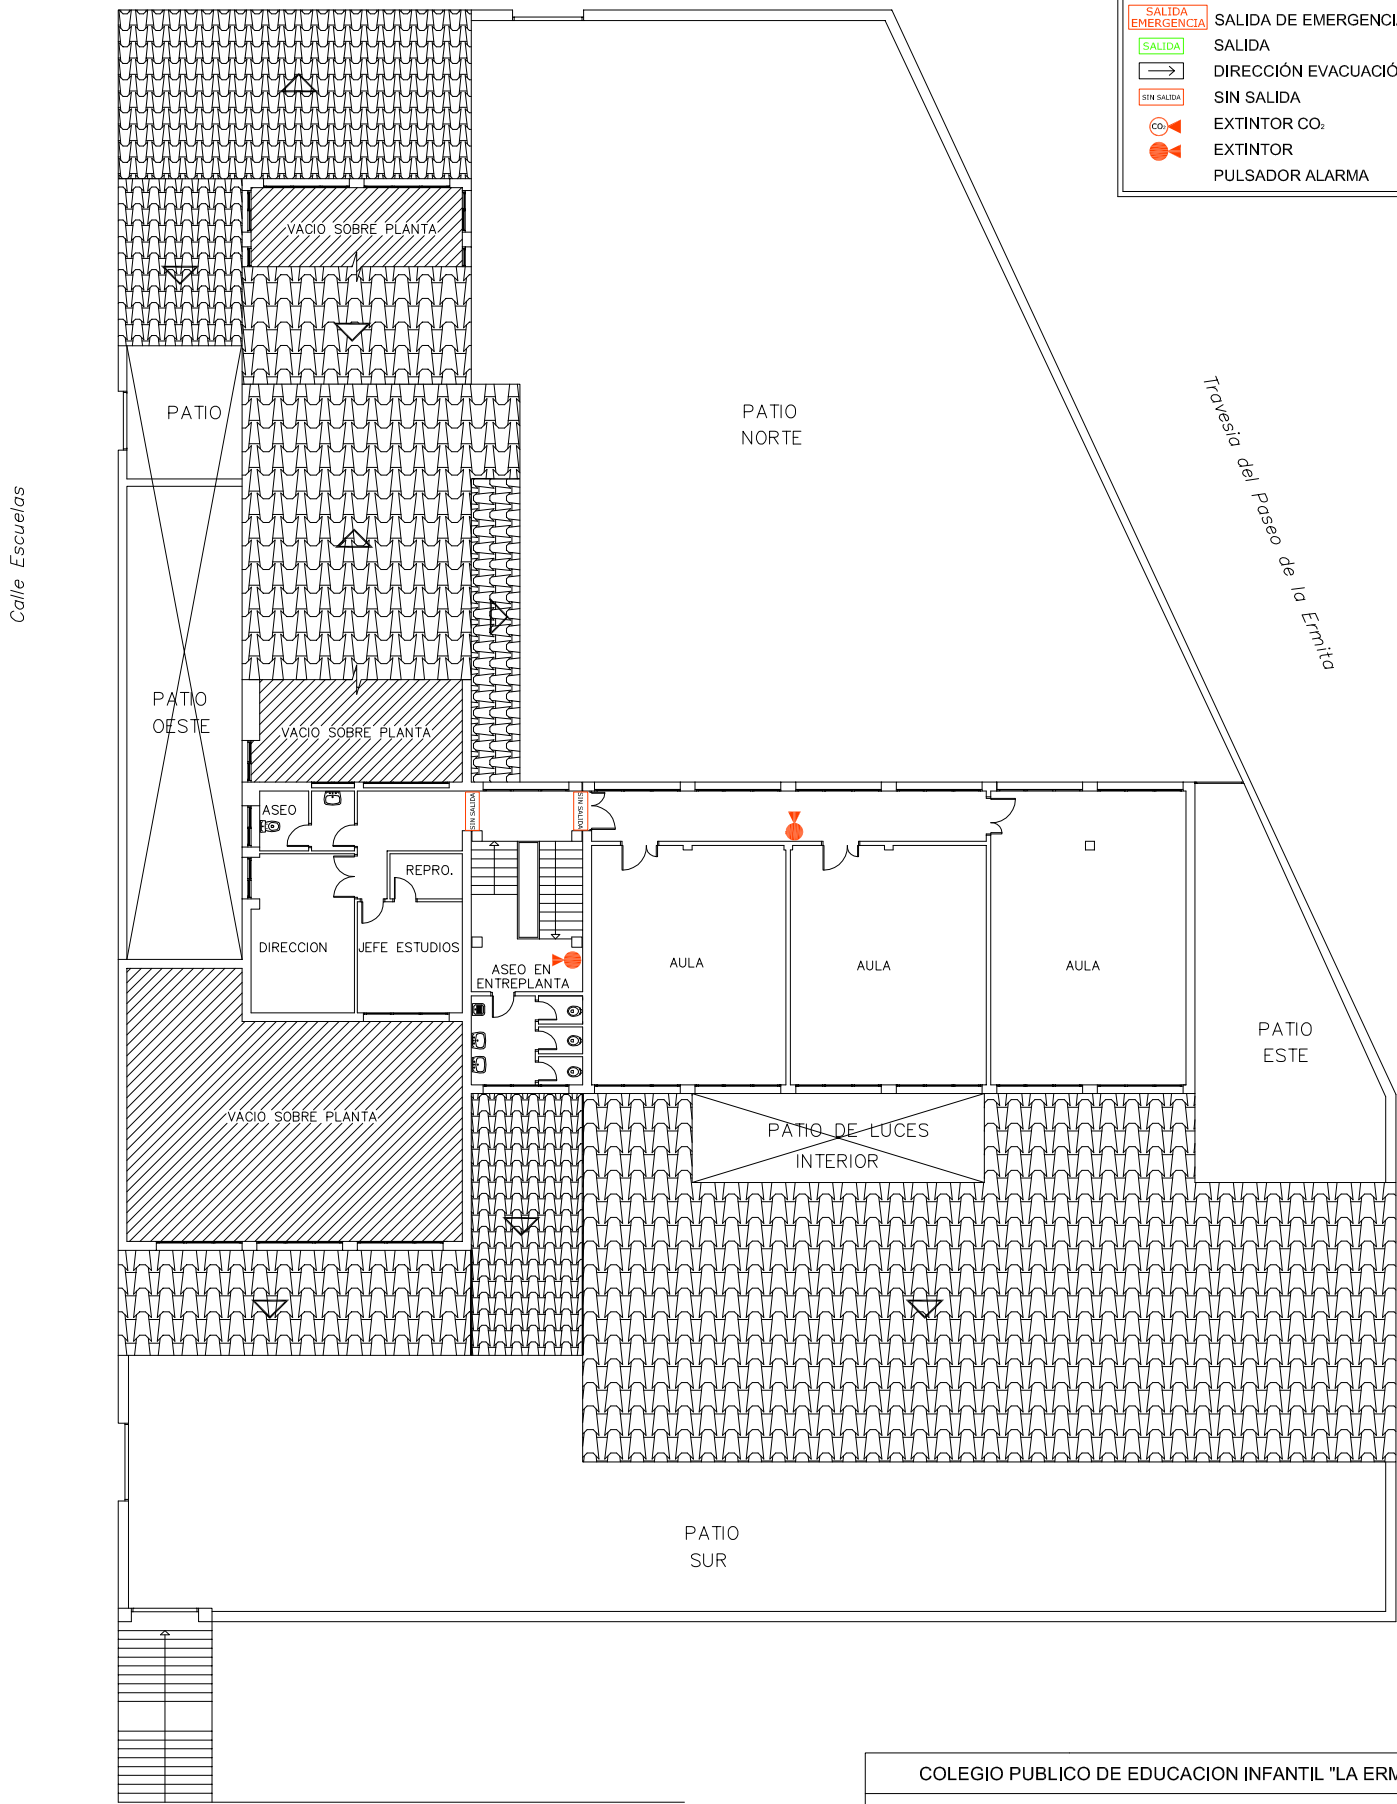

Plaza La Ermita, N°2

LEYENDA DE SEÑALIZACIÓN DE EVACUACIÓN	
	SALIDA DE EMERGENCIA
	SALIDA
	DIRECCIÓN EVACUACIÓN
	SIN SALIDA
	EXTINTOR CO ₂
	EXTINTOR
	PULSADOR ALARMA

ESCALA GRAFICA

COLEGIO PUBLICO DE EDUCACION INFANTIL "LA ERMITA"
PLANO: PLANTA PRIMERA
N° INVENTARIO: 1.1.00006.06
DIRECCION: CALLE ERMITA, N°2

Plaza La Ermita, N°2

LEYENDA DE SEÑALIZACIÓN DE EVACUACIÓN	
	SALIDA DE EMERGENCIA
	SALIDA
	DIRECCIÓN EVACUACIÓN
	SIN SALIDA
	EXTINTOR CO ₂
	EXTINTOR
	PULSADOR ALARMA

COLEGIO PUBLICO DE EDUCACION INFANTIL "LA ERMITA"
PLANO: PLANTA BAJOCUBIERTA
N° INVENTARIO: 1.1.00006.06
DIRECCION: CALLE ERMITA, N°2

ESCALA GRAFICA

NUEVA JEFATURA POLICIA LOCAL

PLANO: SITUACION

Nº INVENTARIO: 1.1.00006.06

DIRECCION: CALLE ERMITA, Nº2

Plaza La Ermita, N°2

LEYENDA DE SEÑALIZACIÓN DE EVACUACIÓN	
	SALIDA DE EMERGENCIA
	SALIDA
	DIRECCIÓN EVACUACIÓN
	SIN SALIDA
	EXTINTOR CO ₂
	EXTINTOR
	PULSADOR ALARMA

ESCALA GRAFICA

Paseo de la Ermita

COLEGIO PUBLICO DE EDUCACION INFANTIL "LA ERMITA"
PLANO: PLANTA BAJA
N° INVENTARIO: 1.1.00006.06
DIRECCION: CALLE ERMITA, N°2