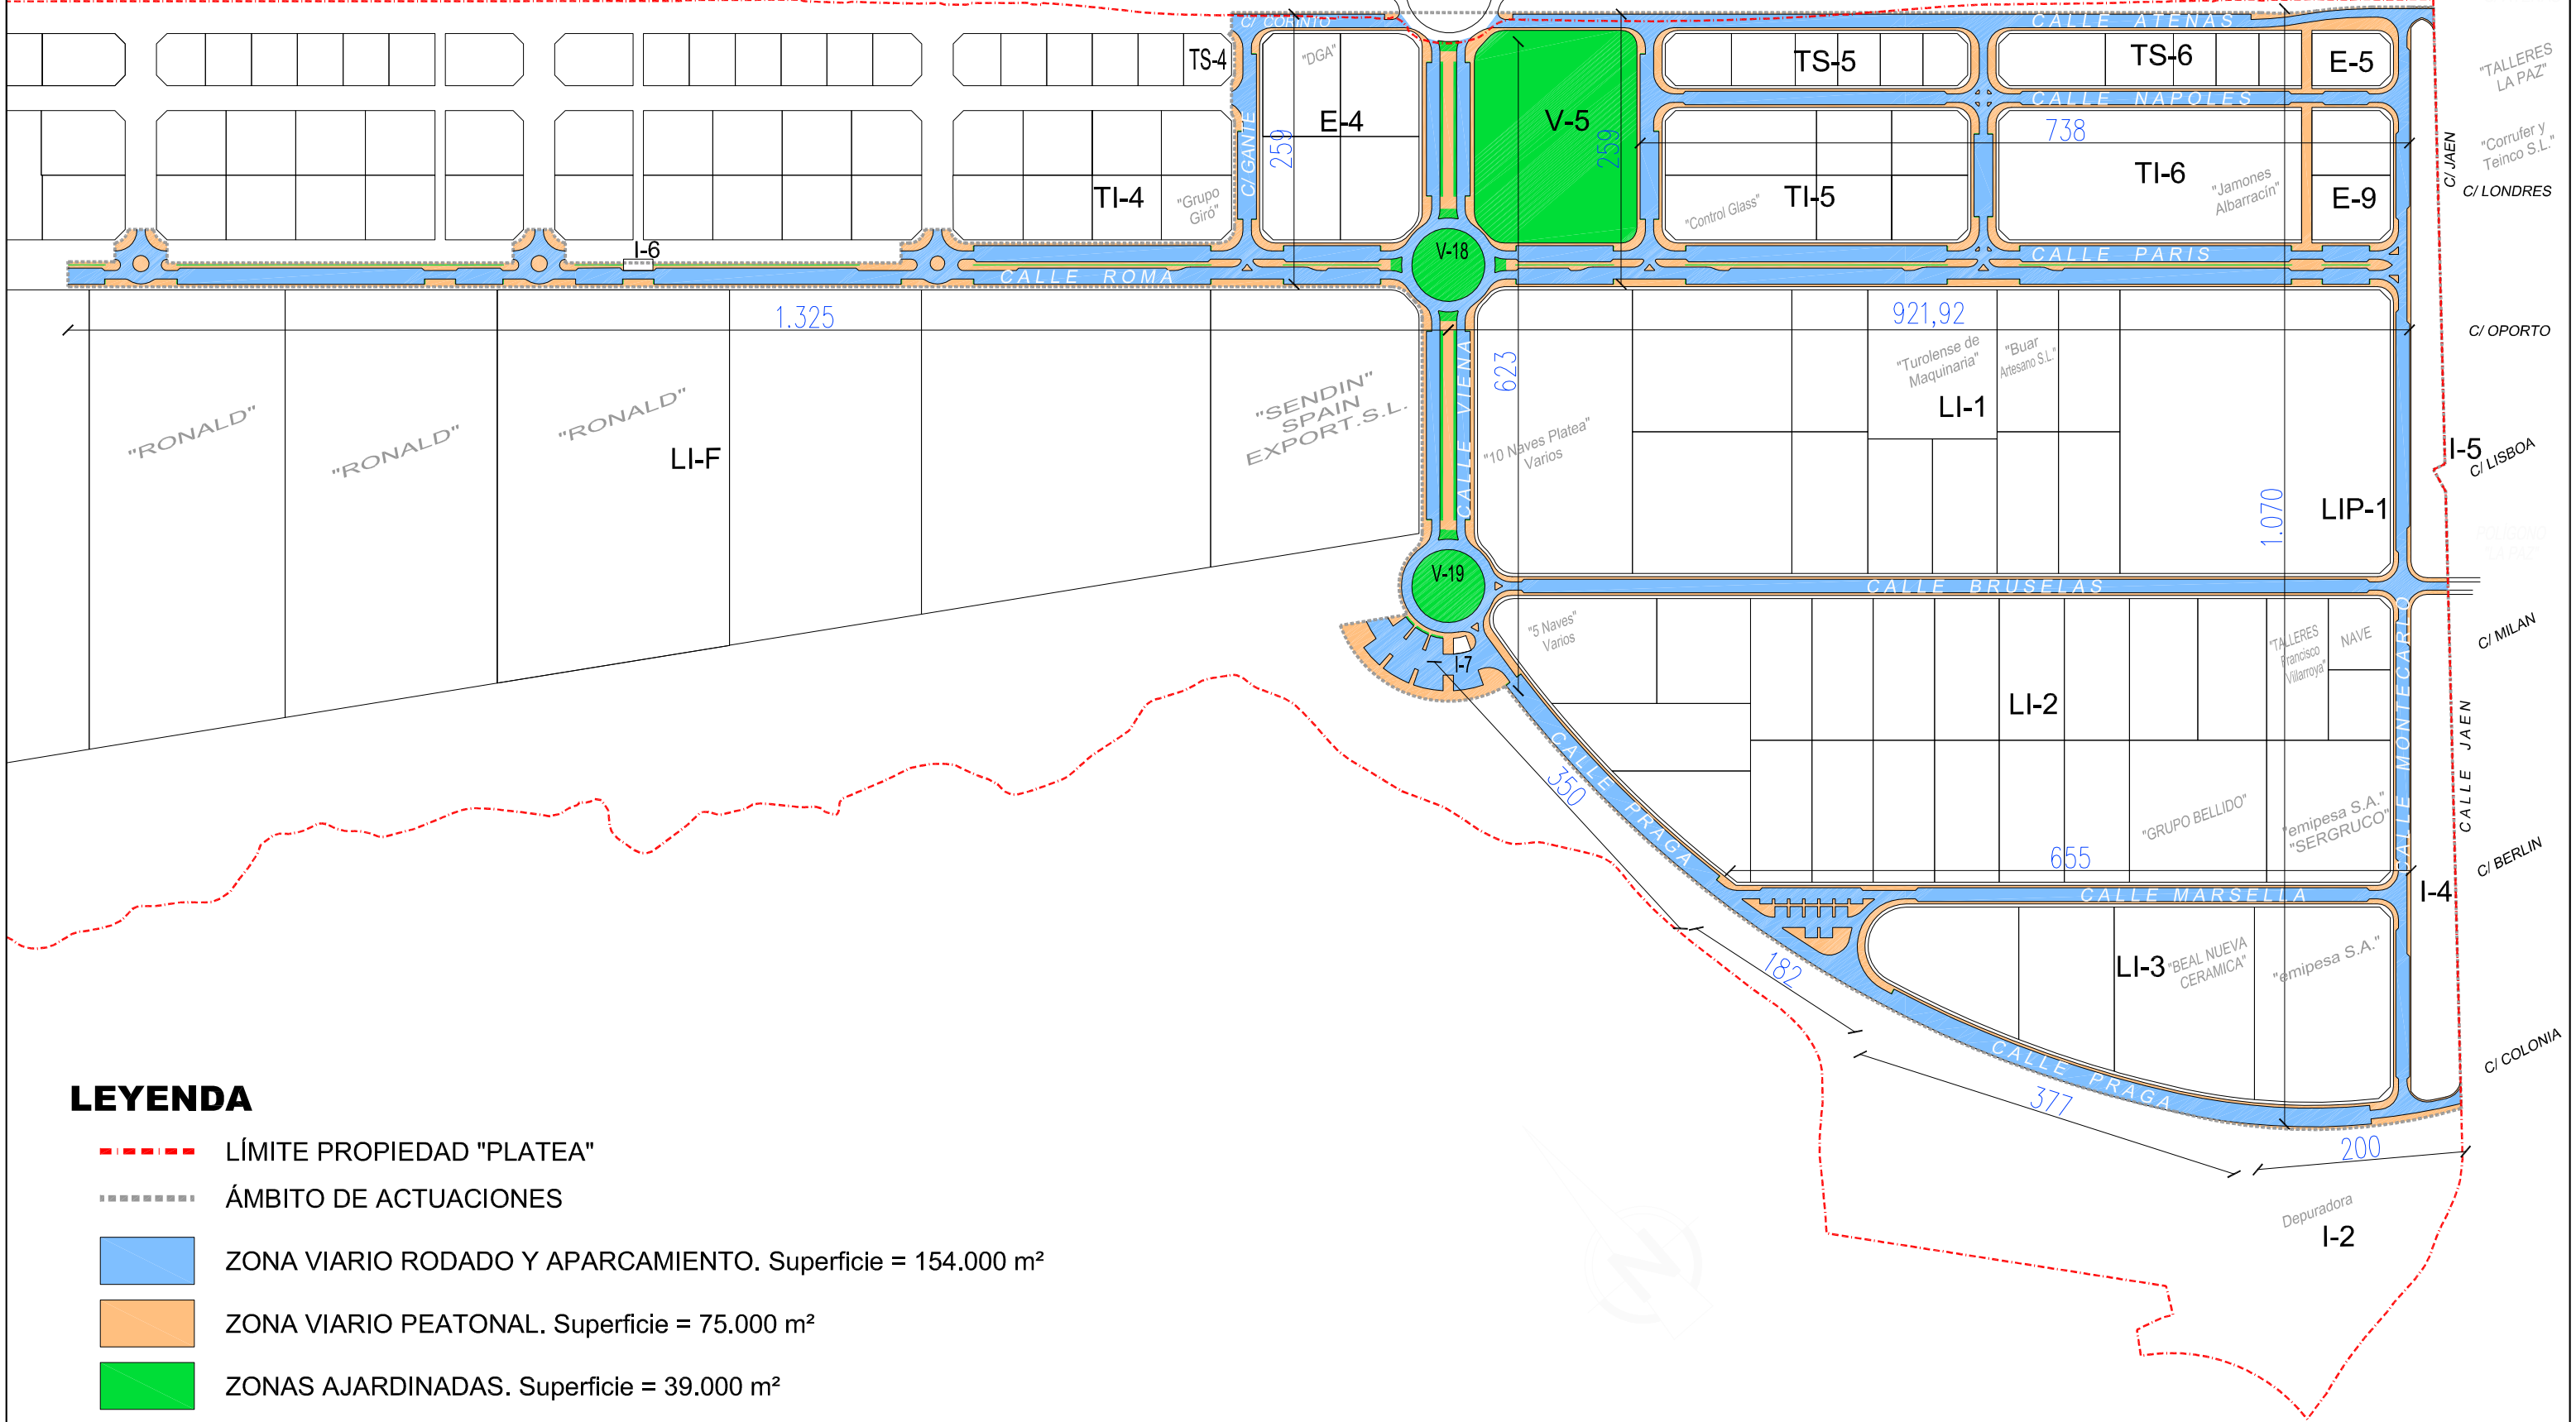

ZARAGOZA
CASTELLÓN
VALENCIA
NACIONAL N-234

TERUEL
NACIONAL N-234

Endesa
"SET PLATEA"

CARRETERA NACIONAL

LEYENDA

- - - - - LÍMITE PROPIEDAD "PLATEA"
- - - - - ÁMBITO DE ACTUACIONES
- ZONA VIARIO RODADO Y APARCAMIENTO. Superficie = 154.000 m²
- ZONA VIARIO PEATONAL. Superficie = 75.000 m²
- ZONAS AJARDINADAS. Superficie = 39.000 m²